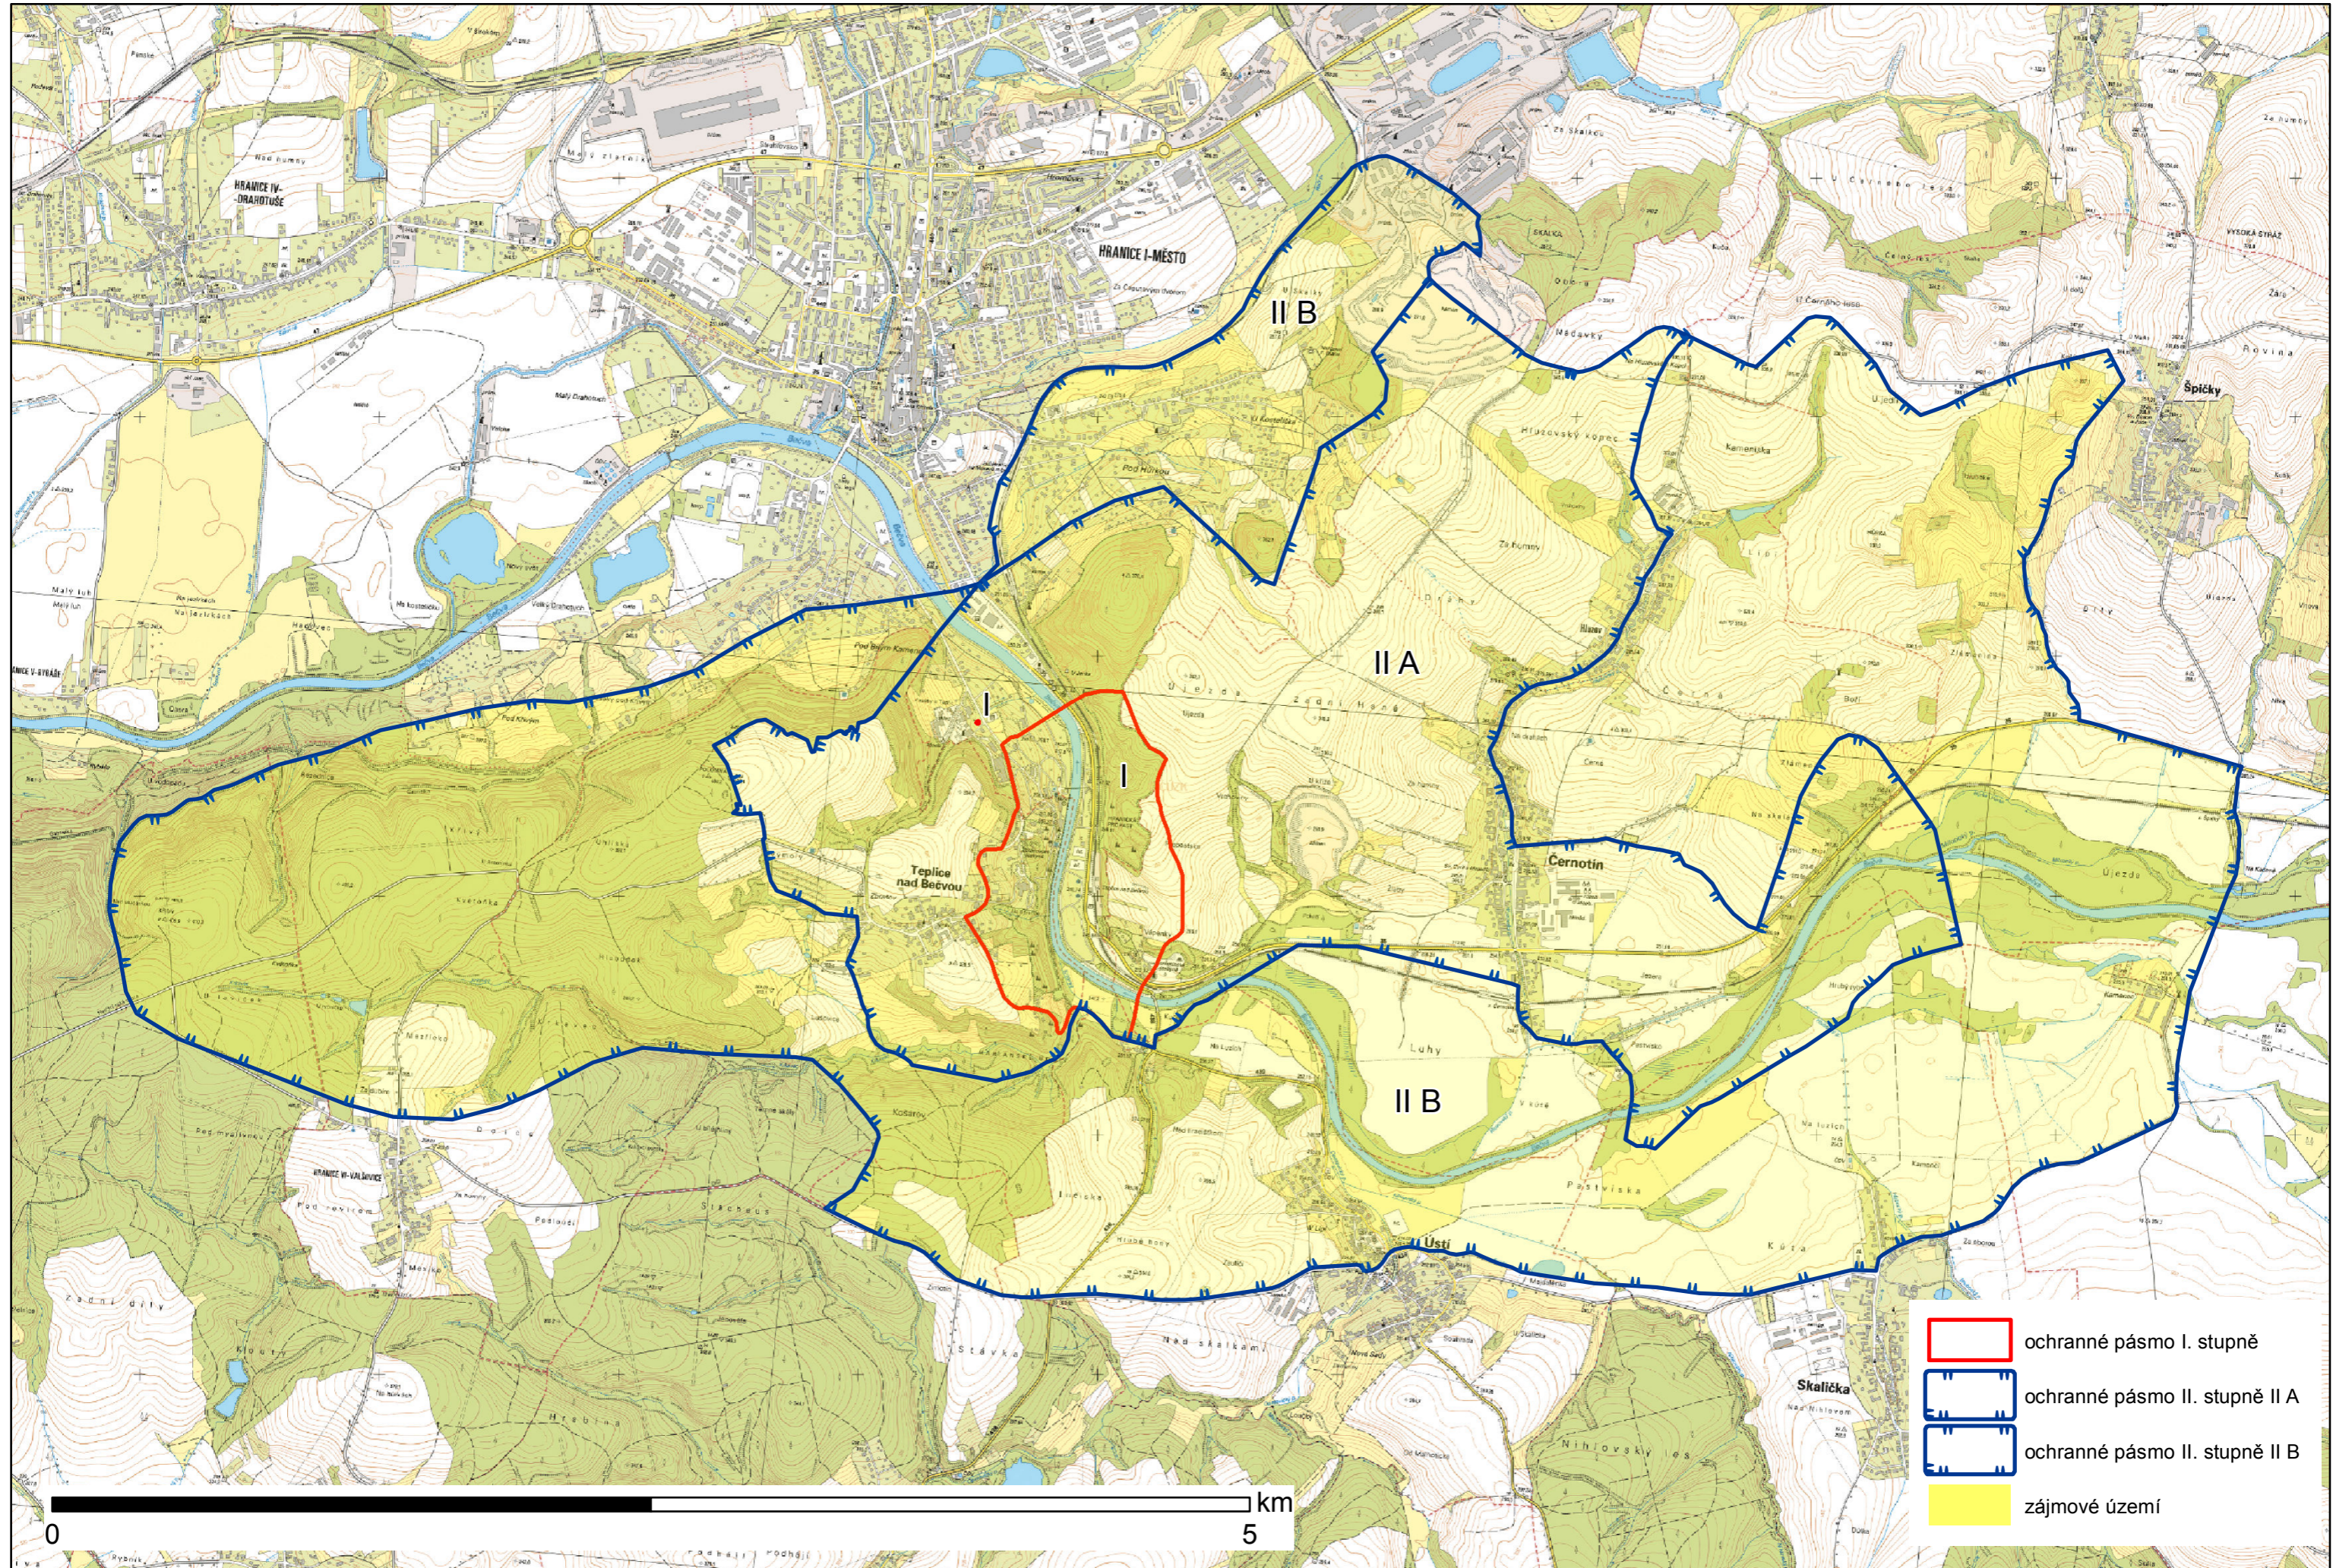

Teplice nad Bečvou - ochranná pásma přírodních léčivých zdrojů stanovená dle zák. č. 164/2001 Sb.

Polohopisný podklad ČÚZK, aktuálnost k 1. 10. 2013

-  ochranné pásmo I. stupně
-  ochranné pásmo II. stupně II A
-  ochranné pásmo II. stupně II B
-  zájmové území

0 5 km