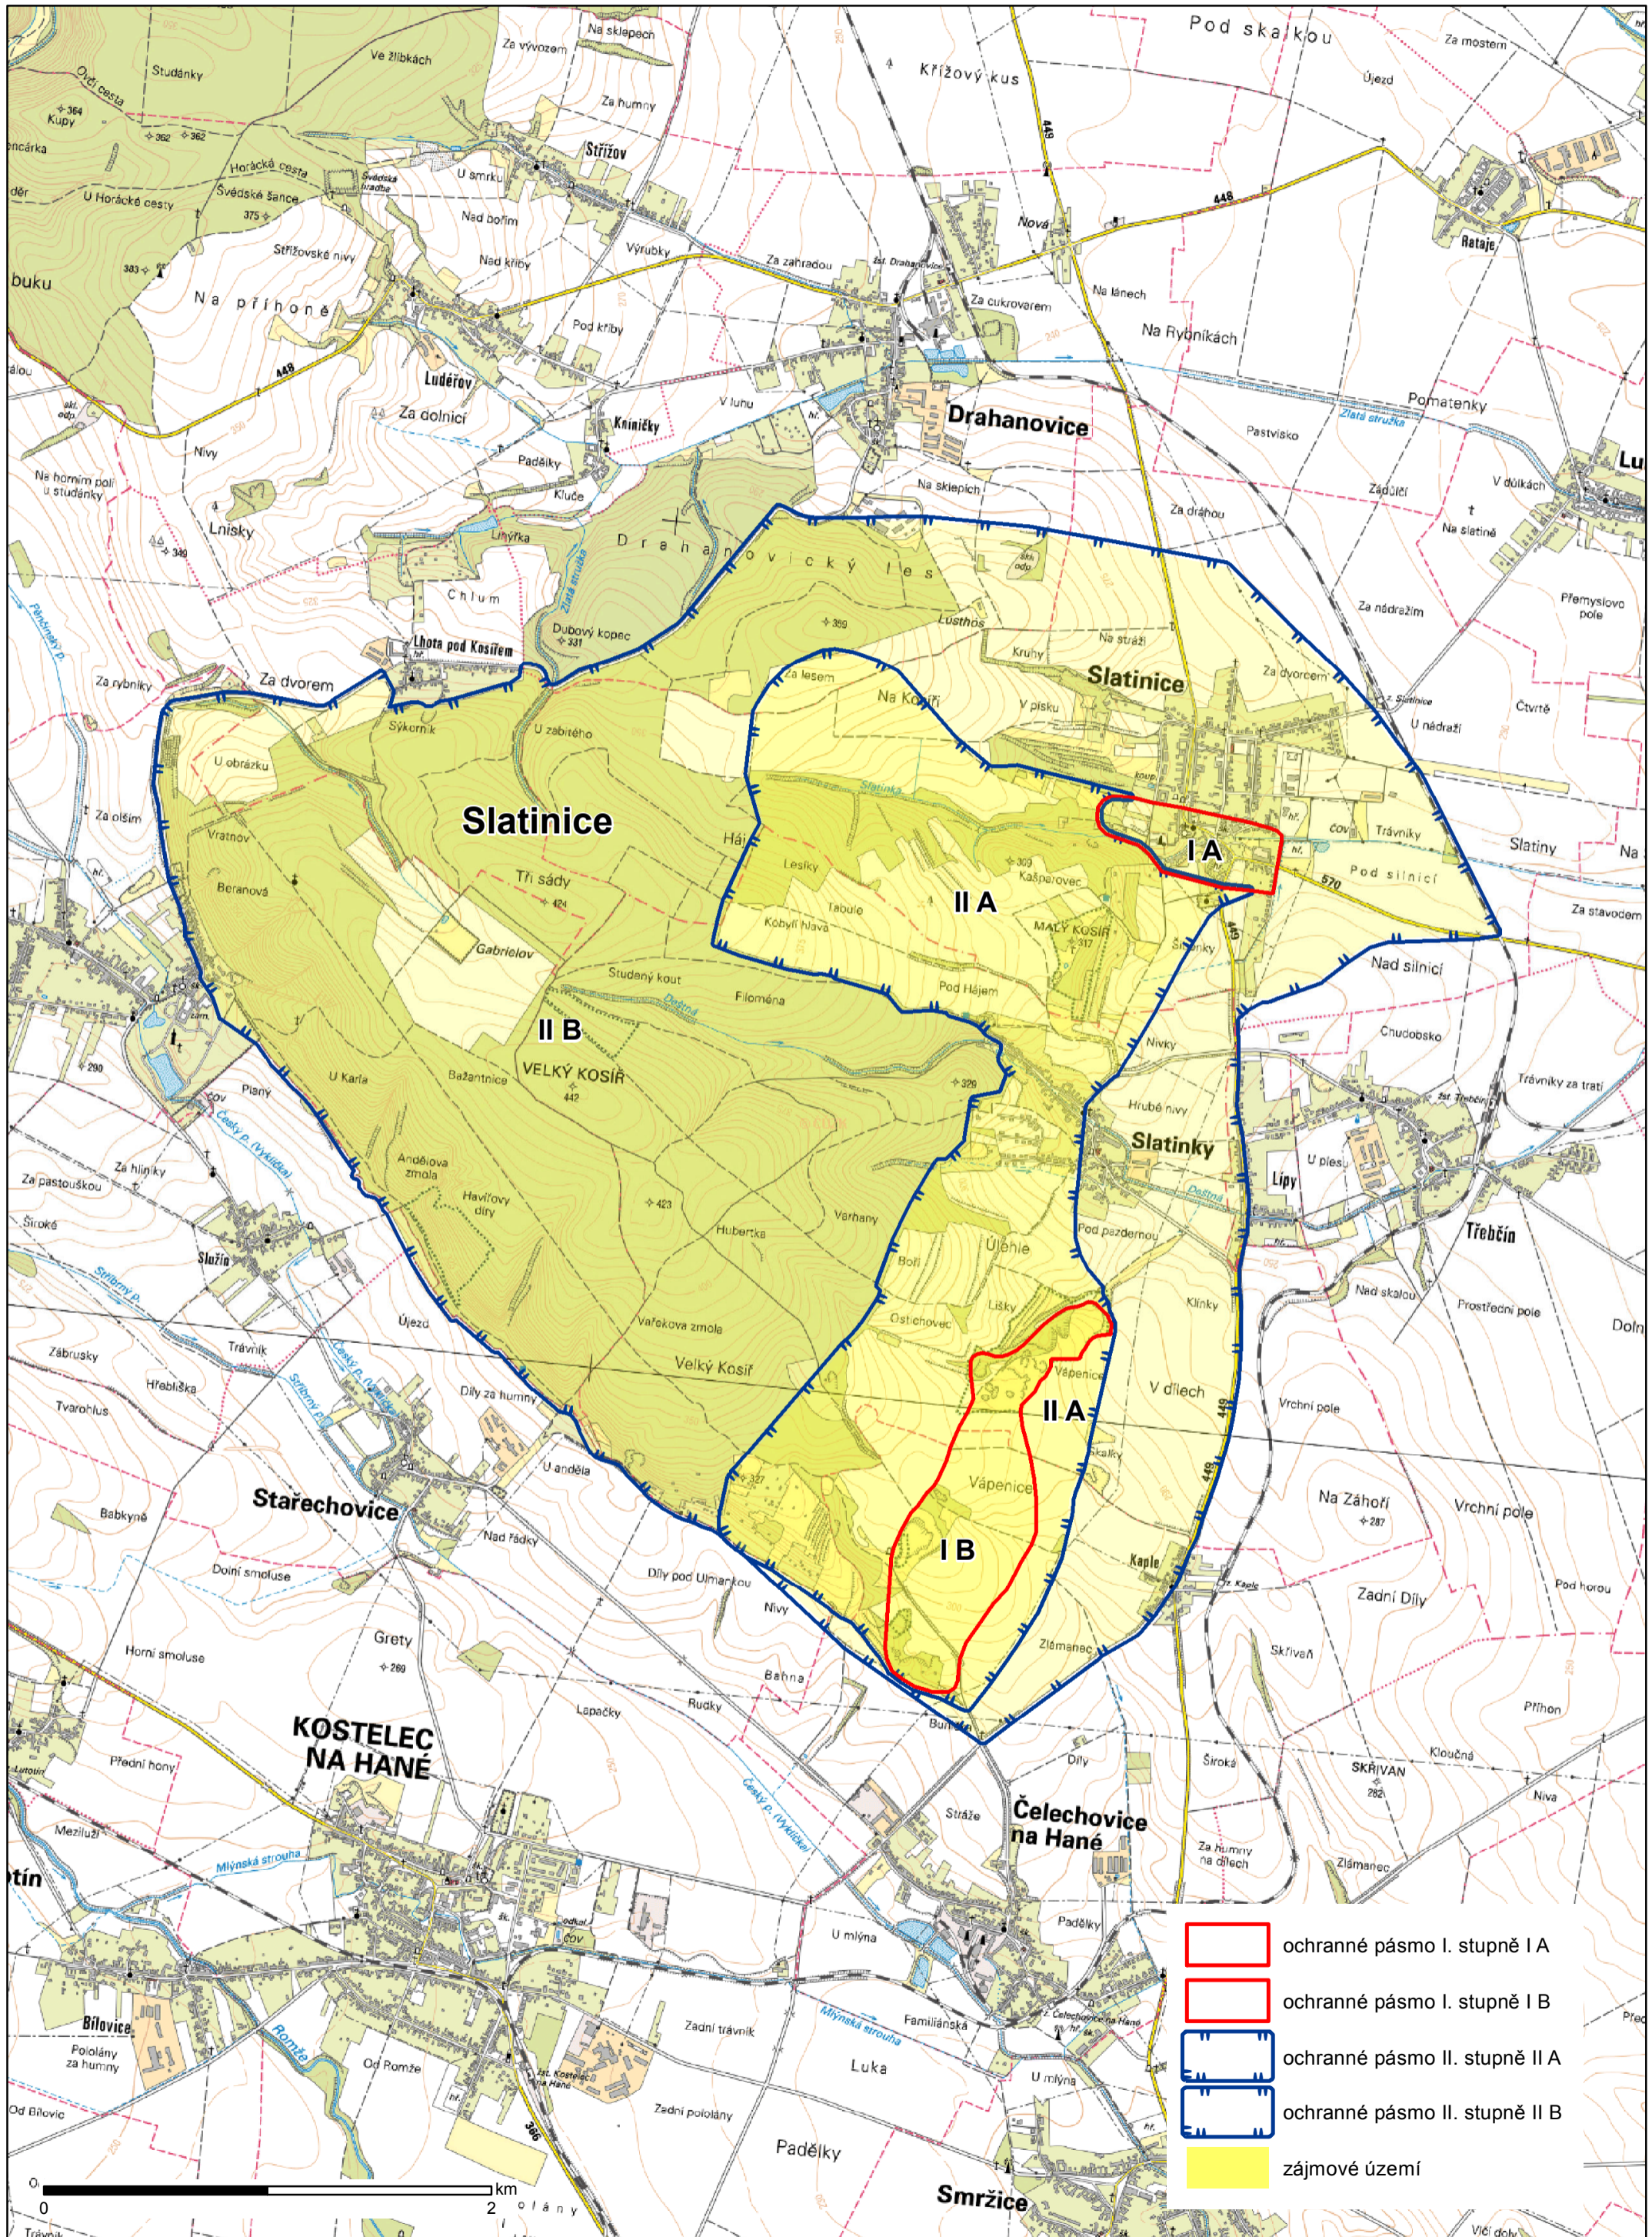

Slatinice - ochranná pásma přírodních léčivých zdrojů stanovená dle zák. č. 164/2001 Sb.

Polohopisný podklad ČÚZK, aktuálnost k 1. 10. 2013

- ochranné pásmo I. stupně IA
- ochranné pásmo I. stupně IB
- ochranné pásmo II. stupně II A
- ochranné pásmo II. stupně II B
- zájmové území