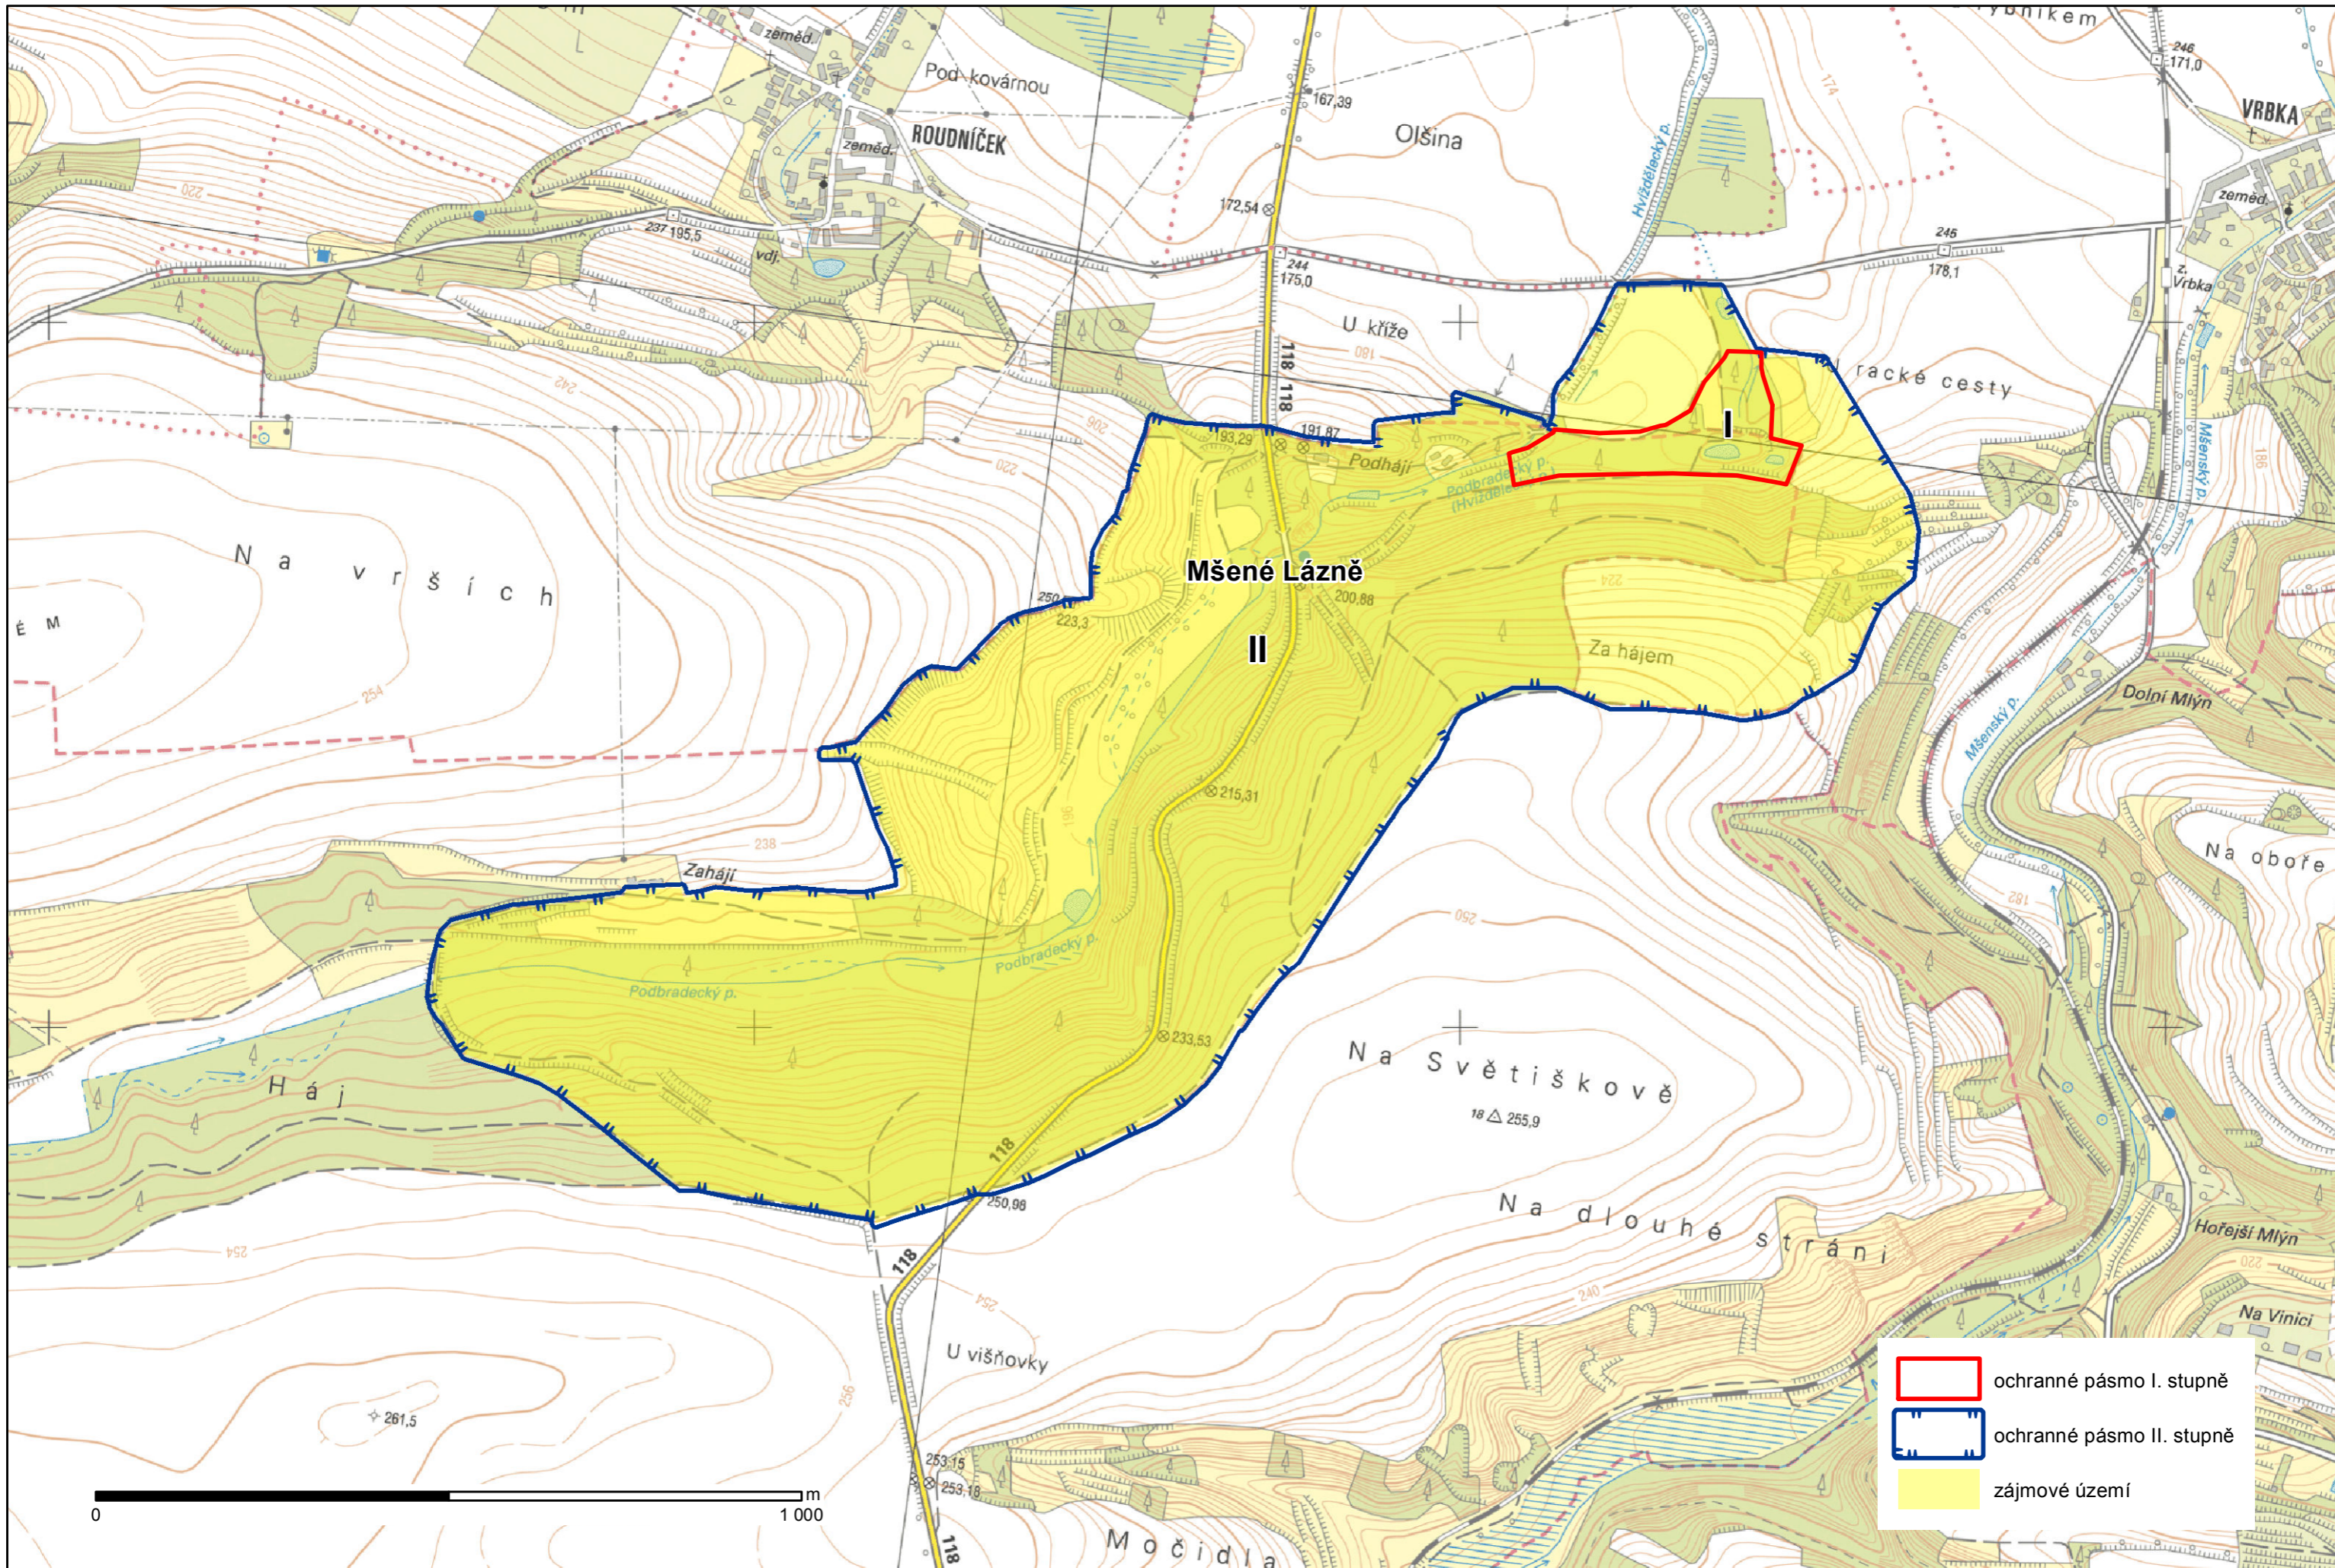

Mšené-lázně - ochranná pásma zdrojů přírodních minerálních vod stanovená dle zák. č. 164/2001 Sb.

Polohopisný podklad ČÚZK, aktuálnost k 29. 1. 2014

-  ochranné pásmo I. stupně
-  ochranné pásmo II. stupně
-  zájmové území