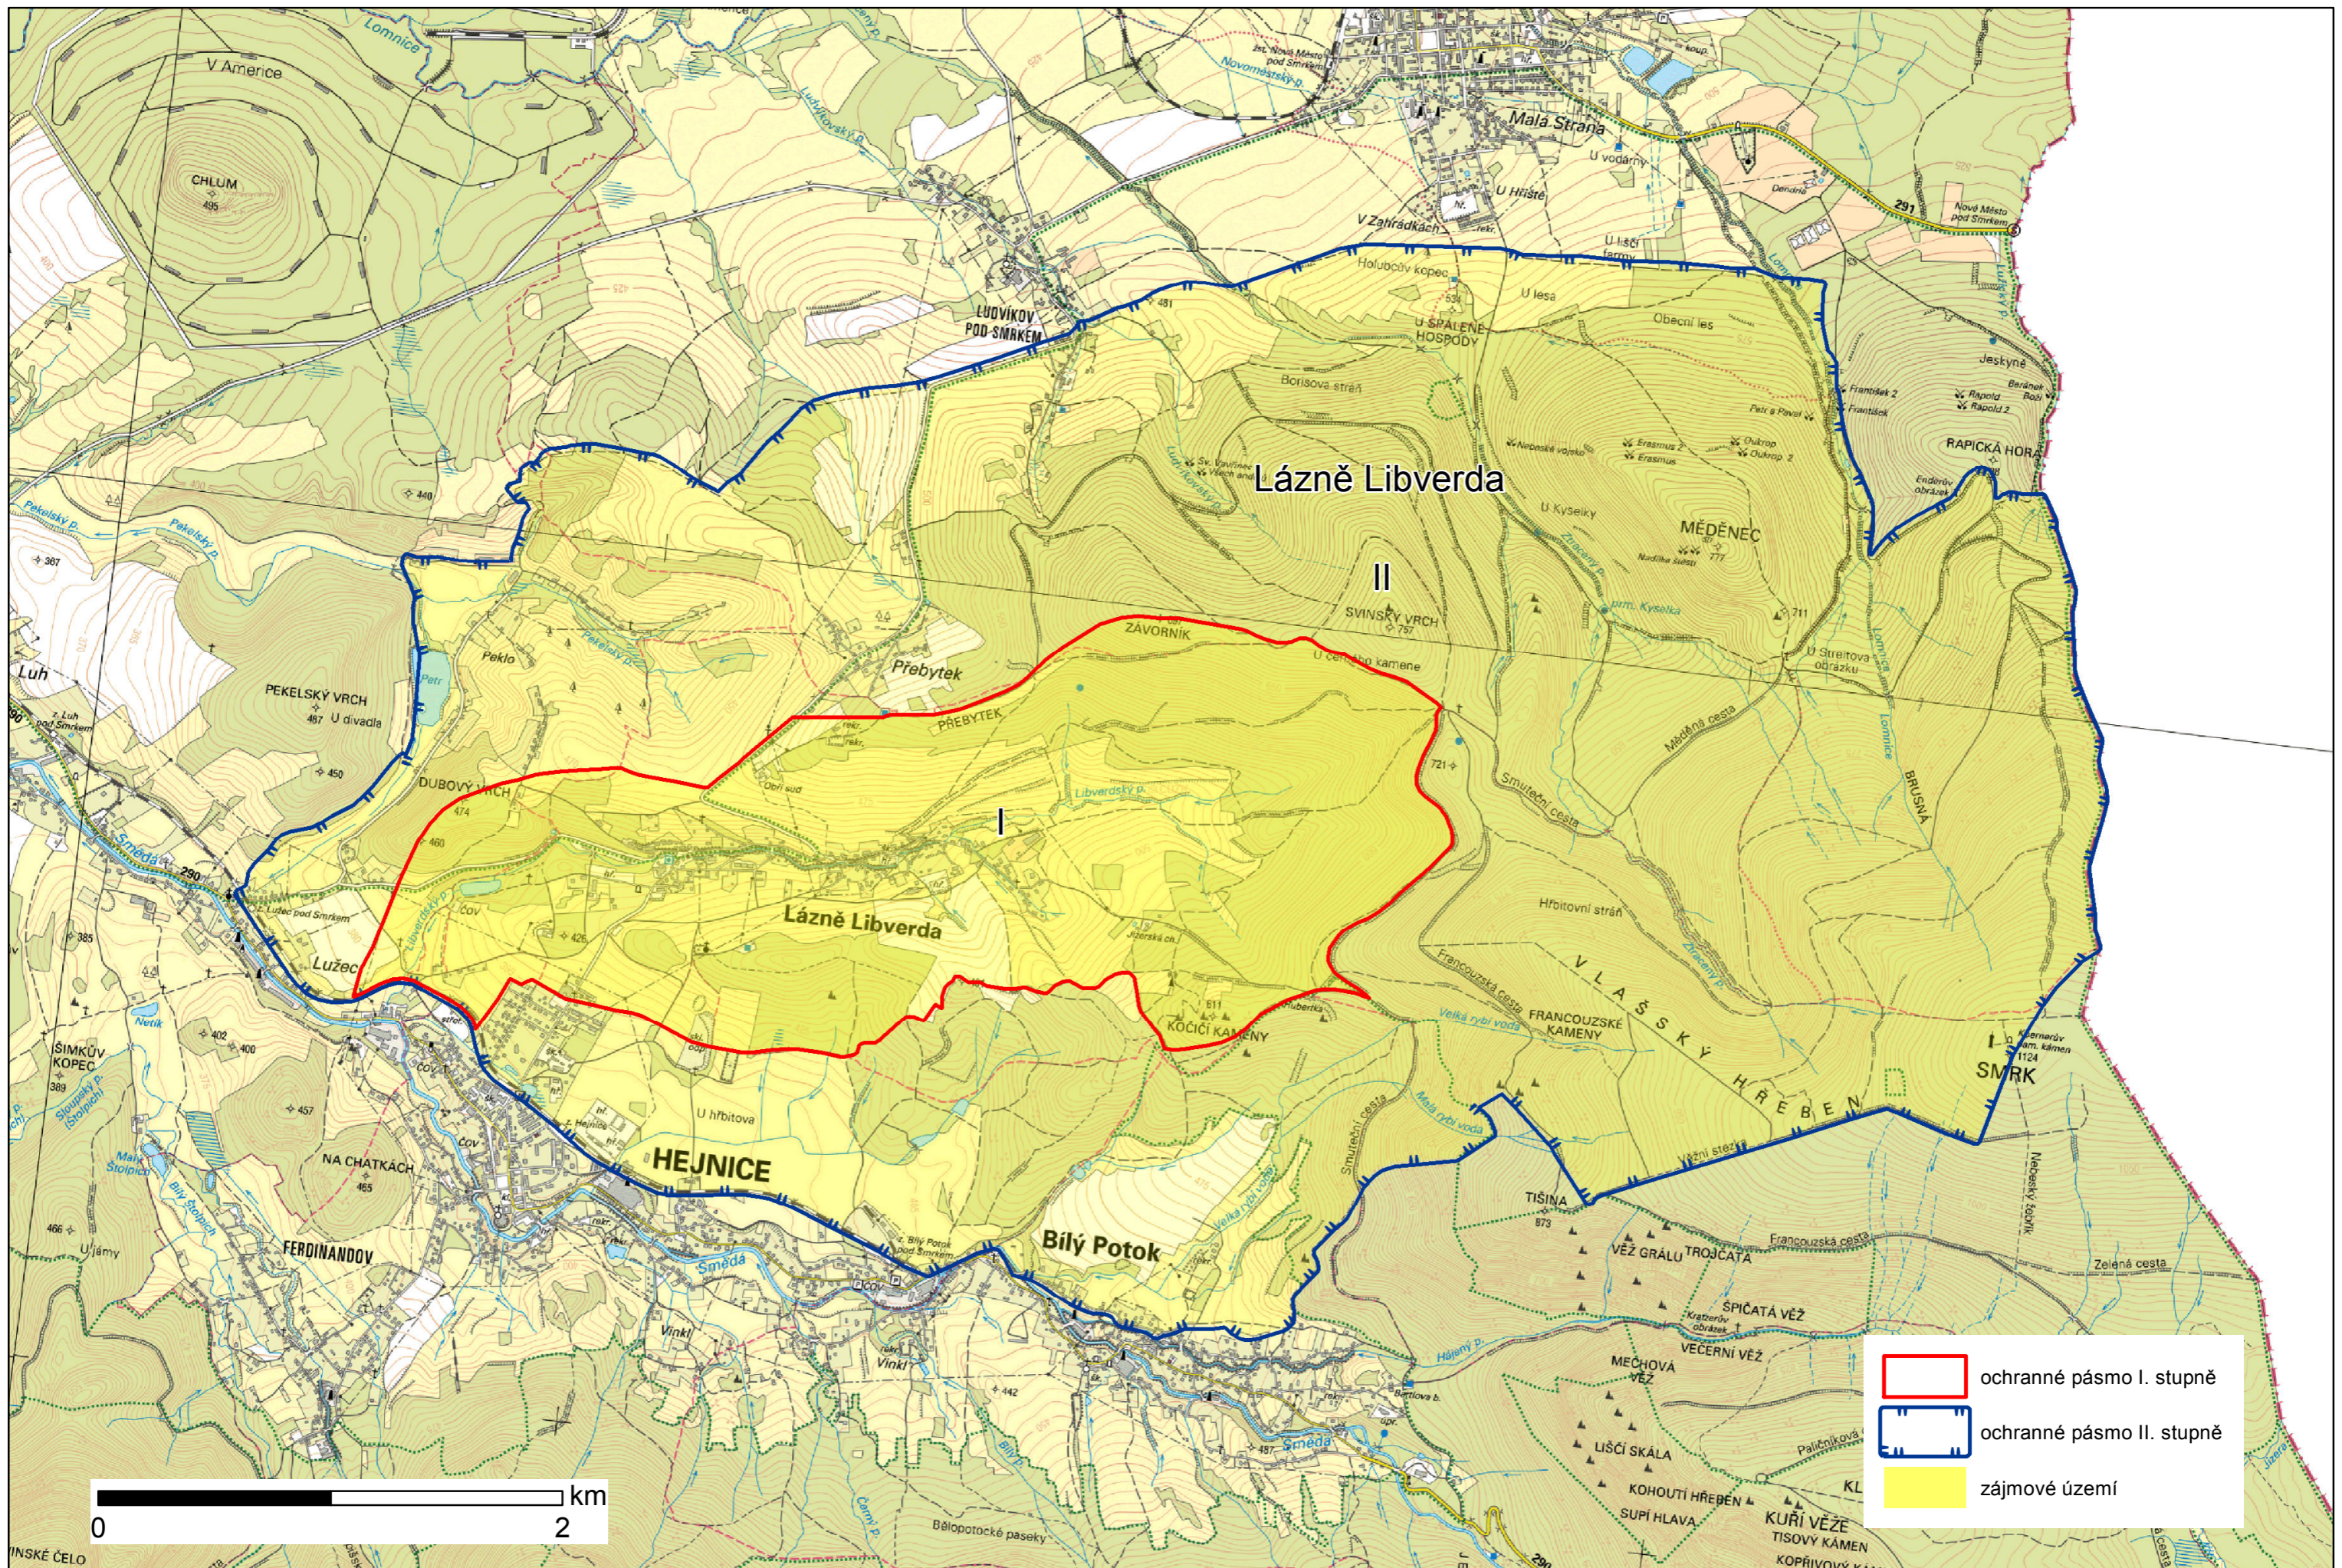

Lázně Libverda - ochranná pásma zdrojů přírodních minerálních vod stanovená dle zák. č. 164/2001 Sb.

Polohopisný podklad ČÚZK, aktuálnost k 9. 10. 2013

	ochranné pásmo I. stupně
	ochranné pásmo II. stupně
	zájmové území