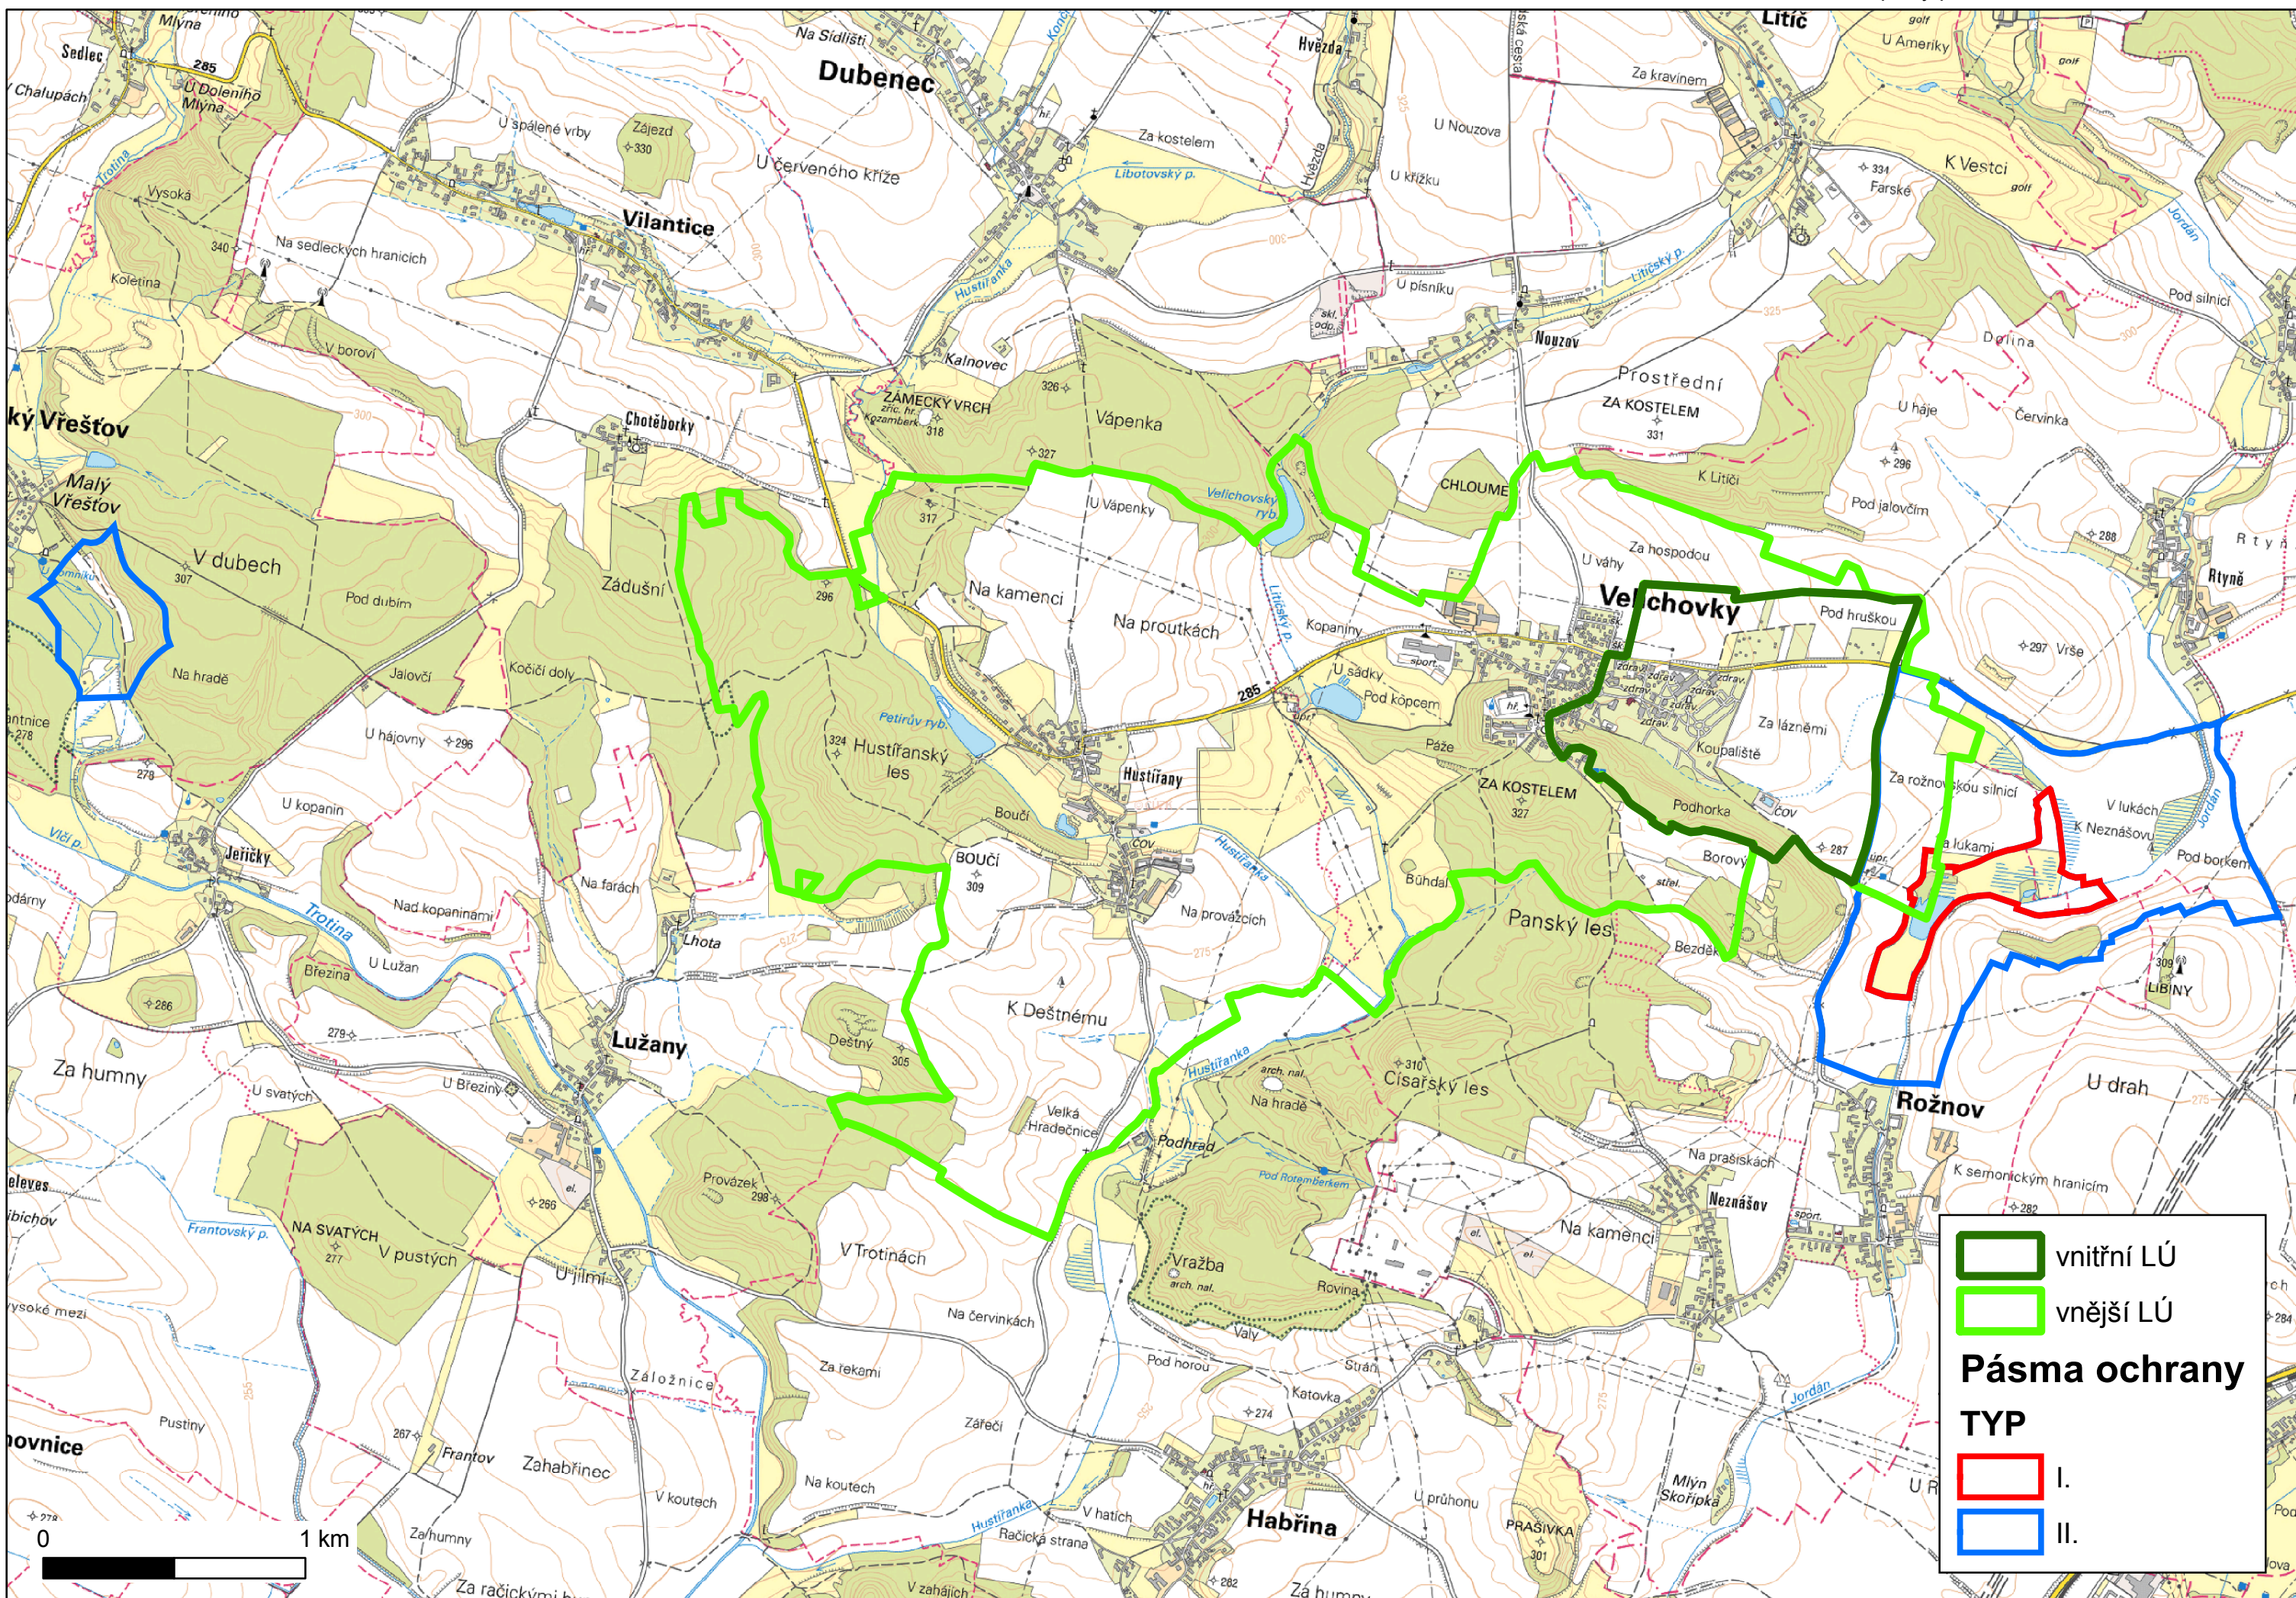

# Velichovky - vnitřní a vnější území lázeňského místa a ochranná pásma přírodních léčivých zdrojů stanovená podle zákona č. 164/2001 Sb.

Polohopisný podklad ČÚZK, aktuální k 27. 4. 2020

	vnitřní LÚ
	vnější LÚ
<b>Pásma ochrany</b>	
<b>TYP</b>	
	I.
	II.