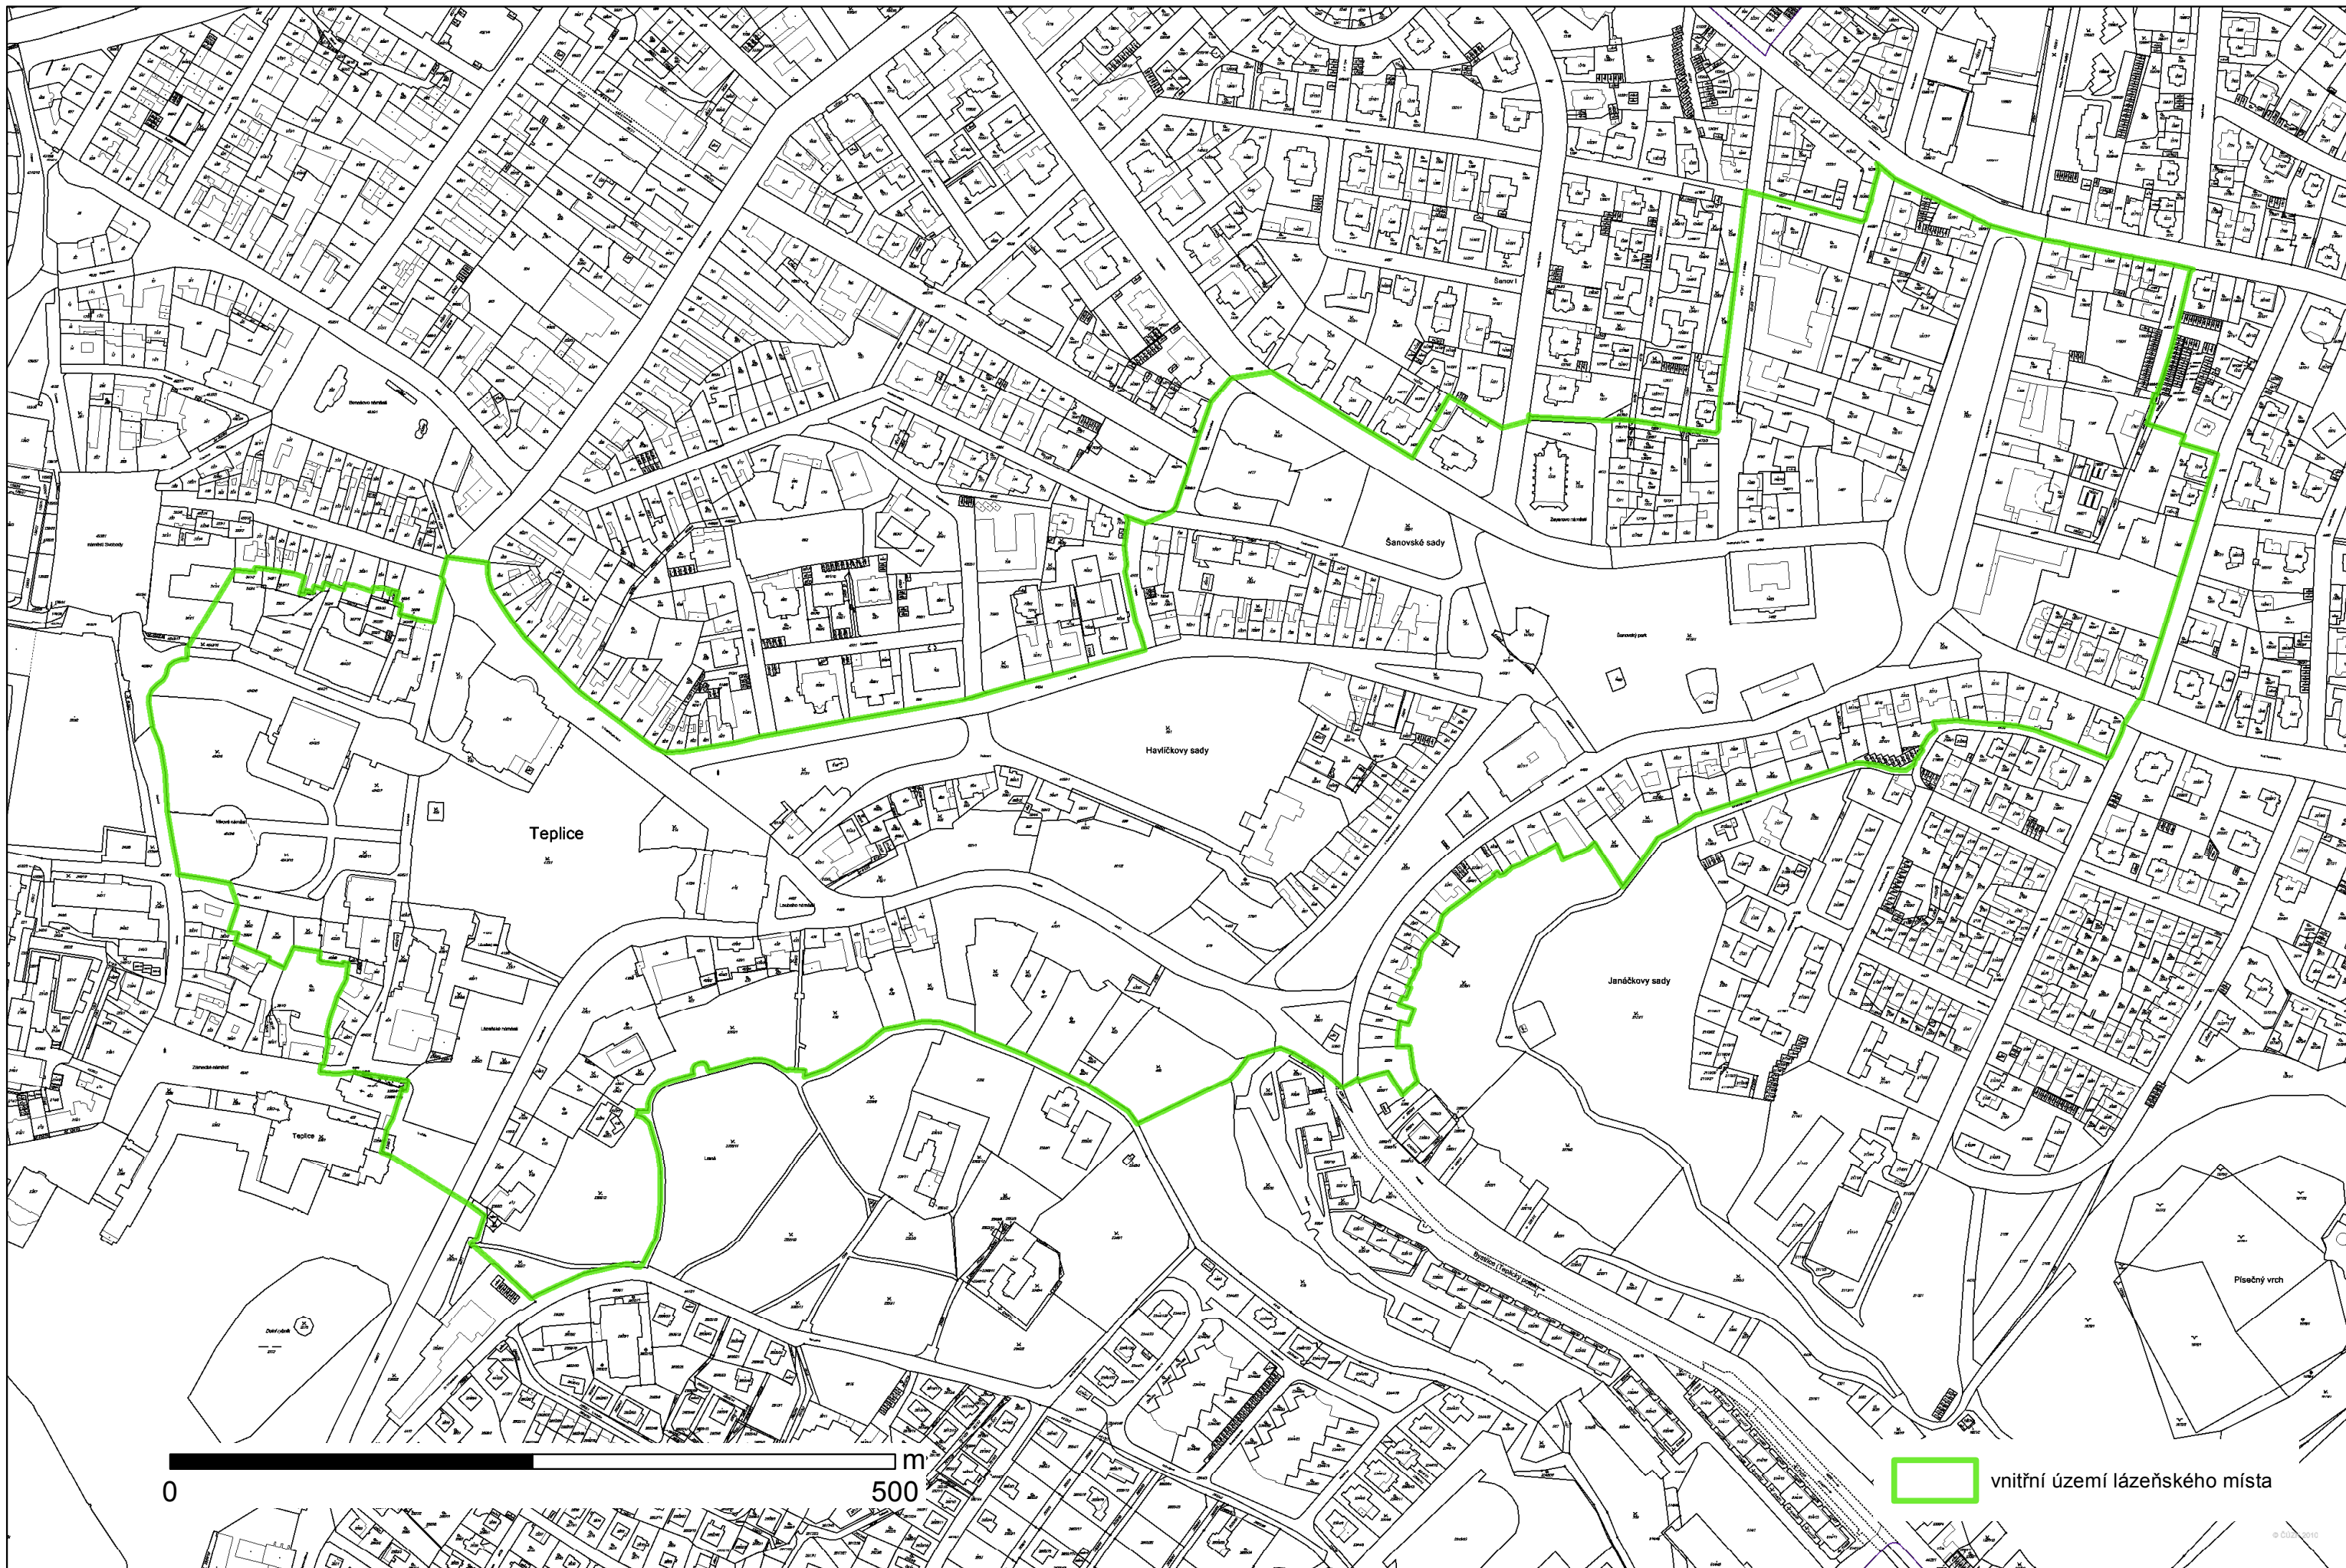

Vnitřní území lázeňského místa Teplice v Čechách

Polohopisný podklad ČÚZK, aktuálnost k 18. 7. 2013

0 500 m

vnitřní území lázeňského místa