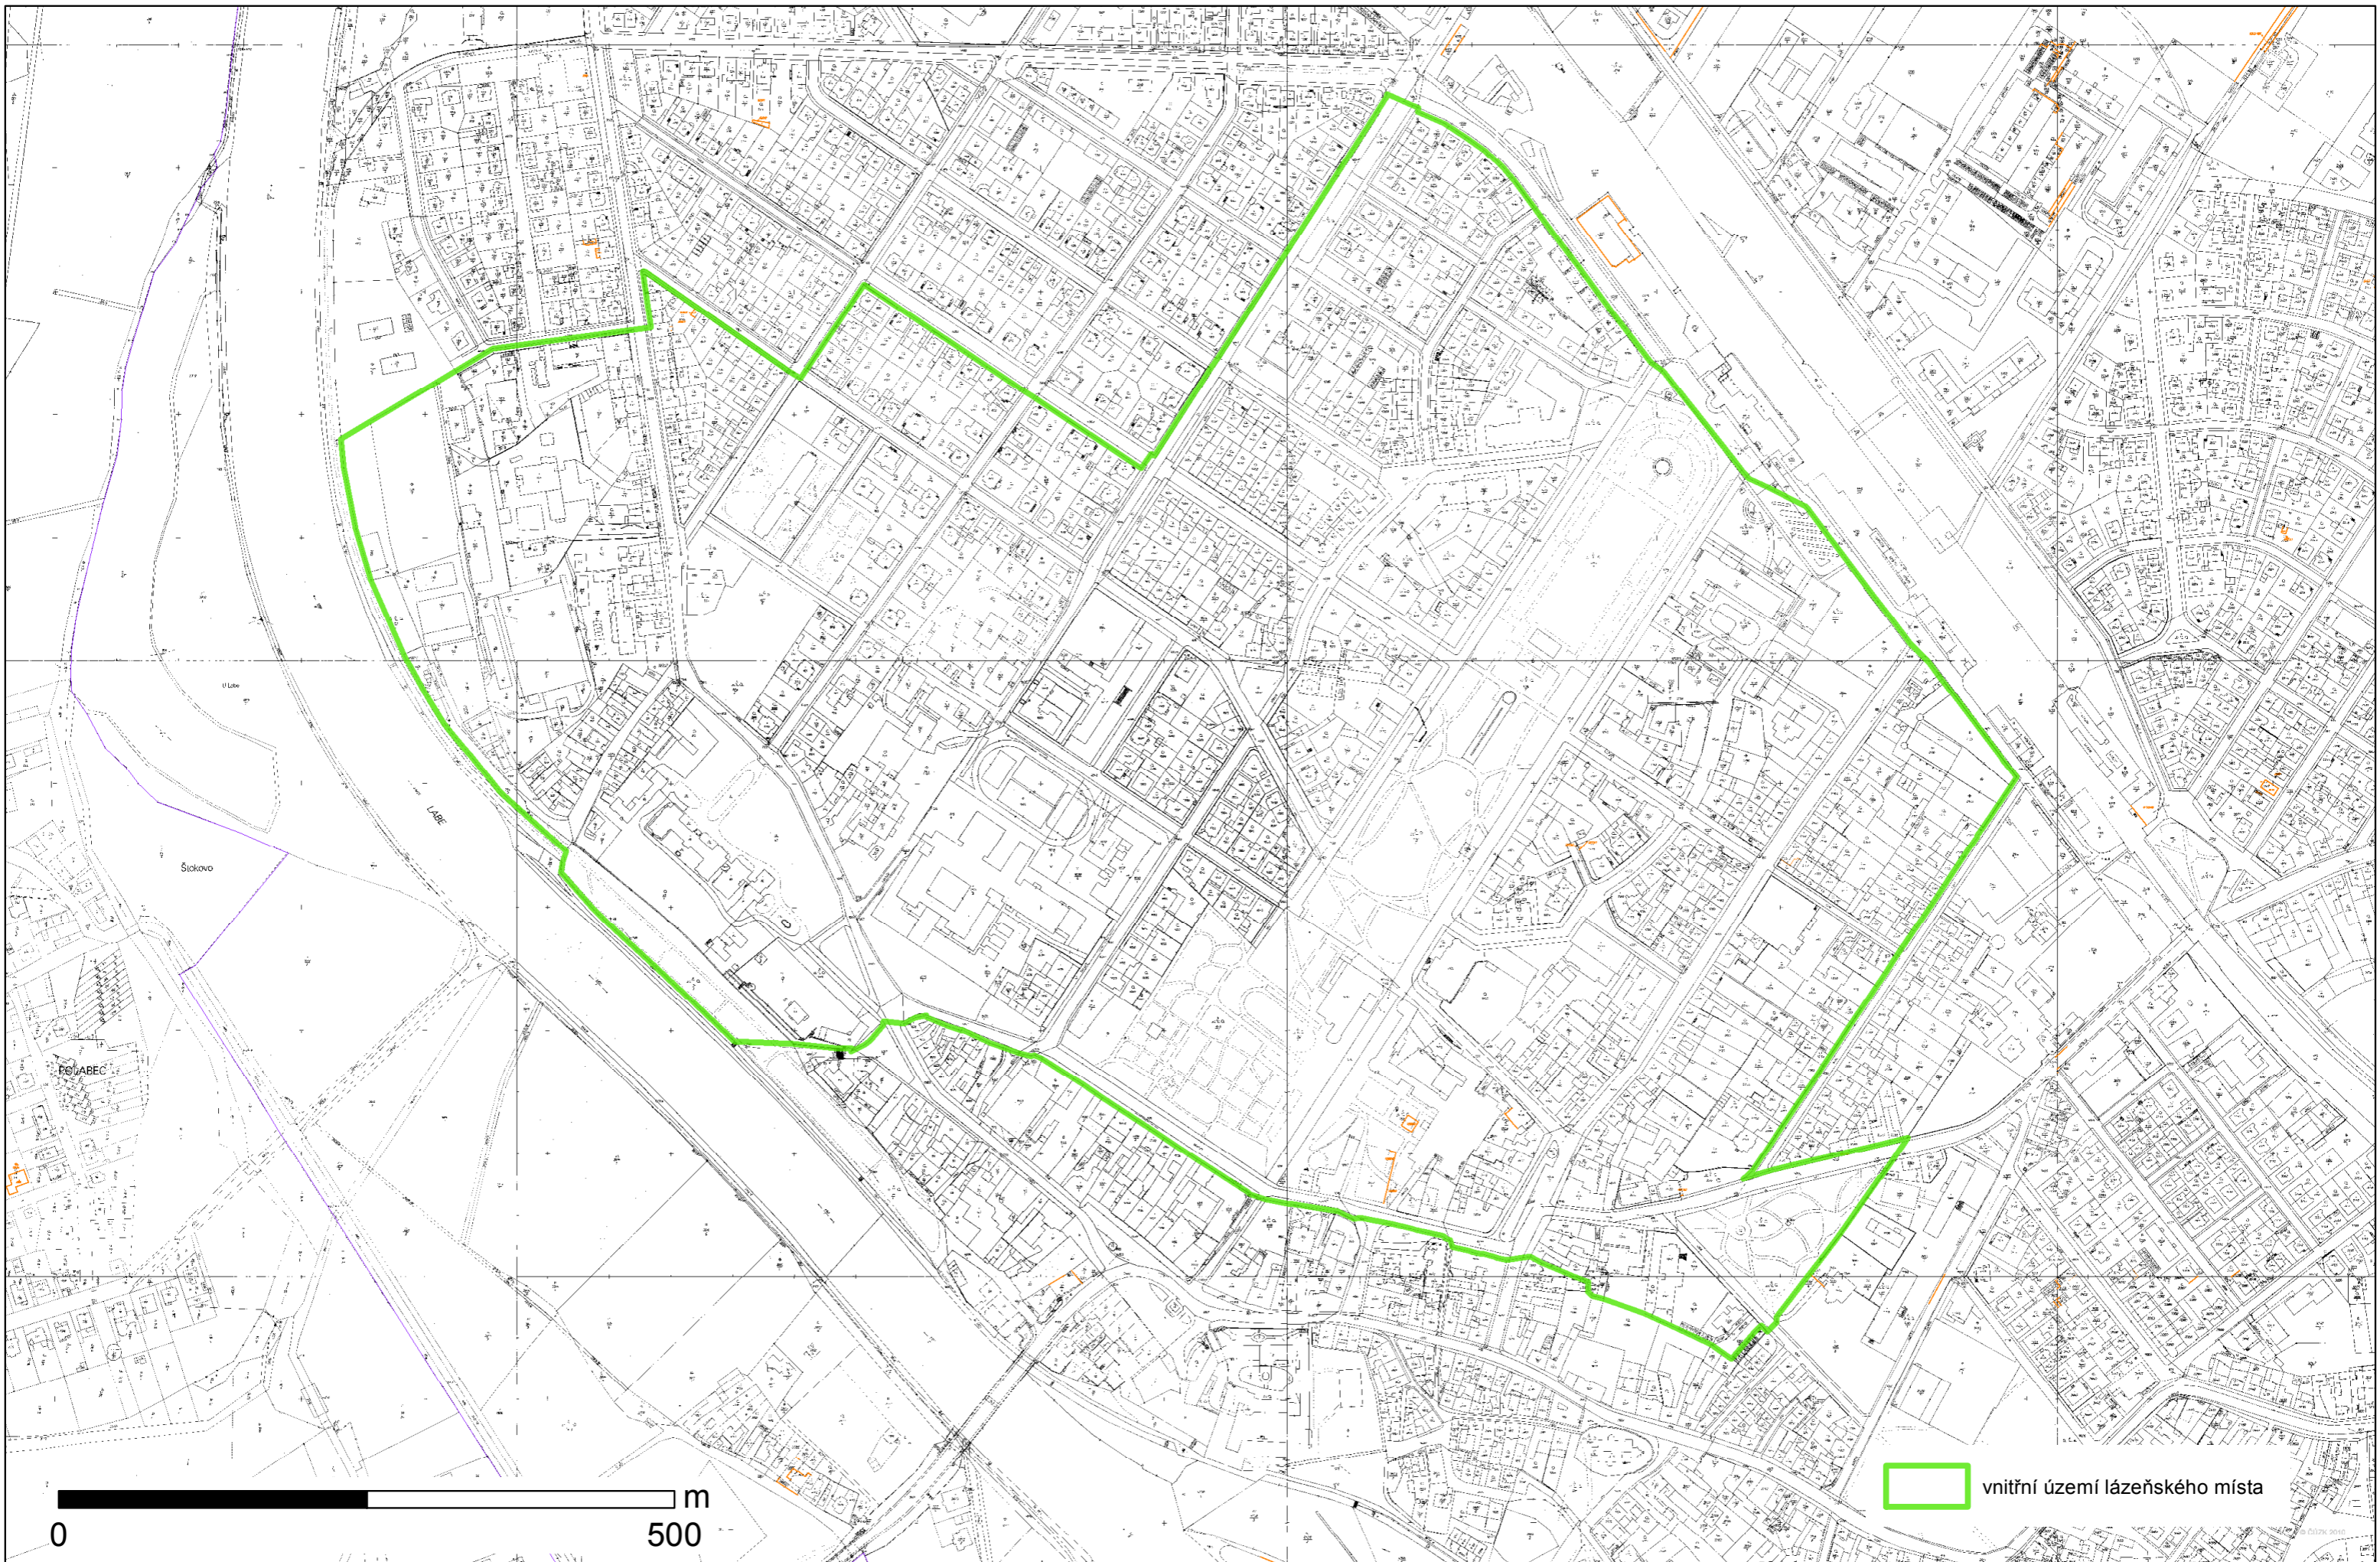

Vnitřní území lázeňského místa Poděbrady

Polohopisný podklad ČÚZK, aktuálnost k 18. 7. 2013

0 500 m

 vnitřní území lázeňského místa