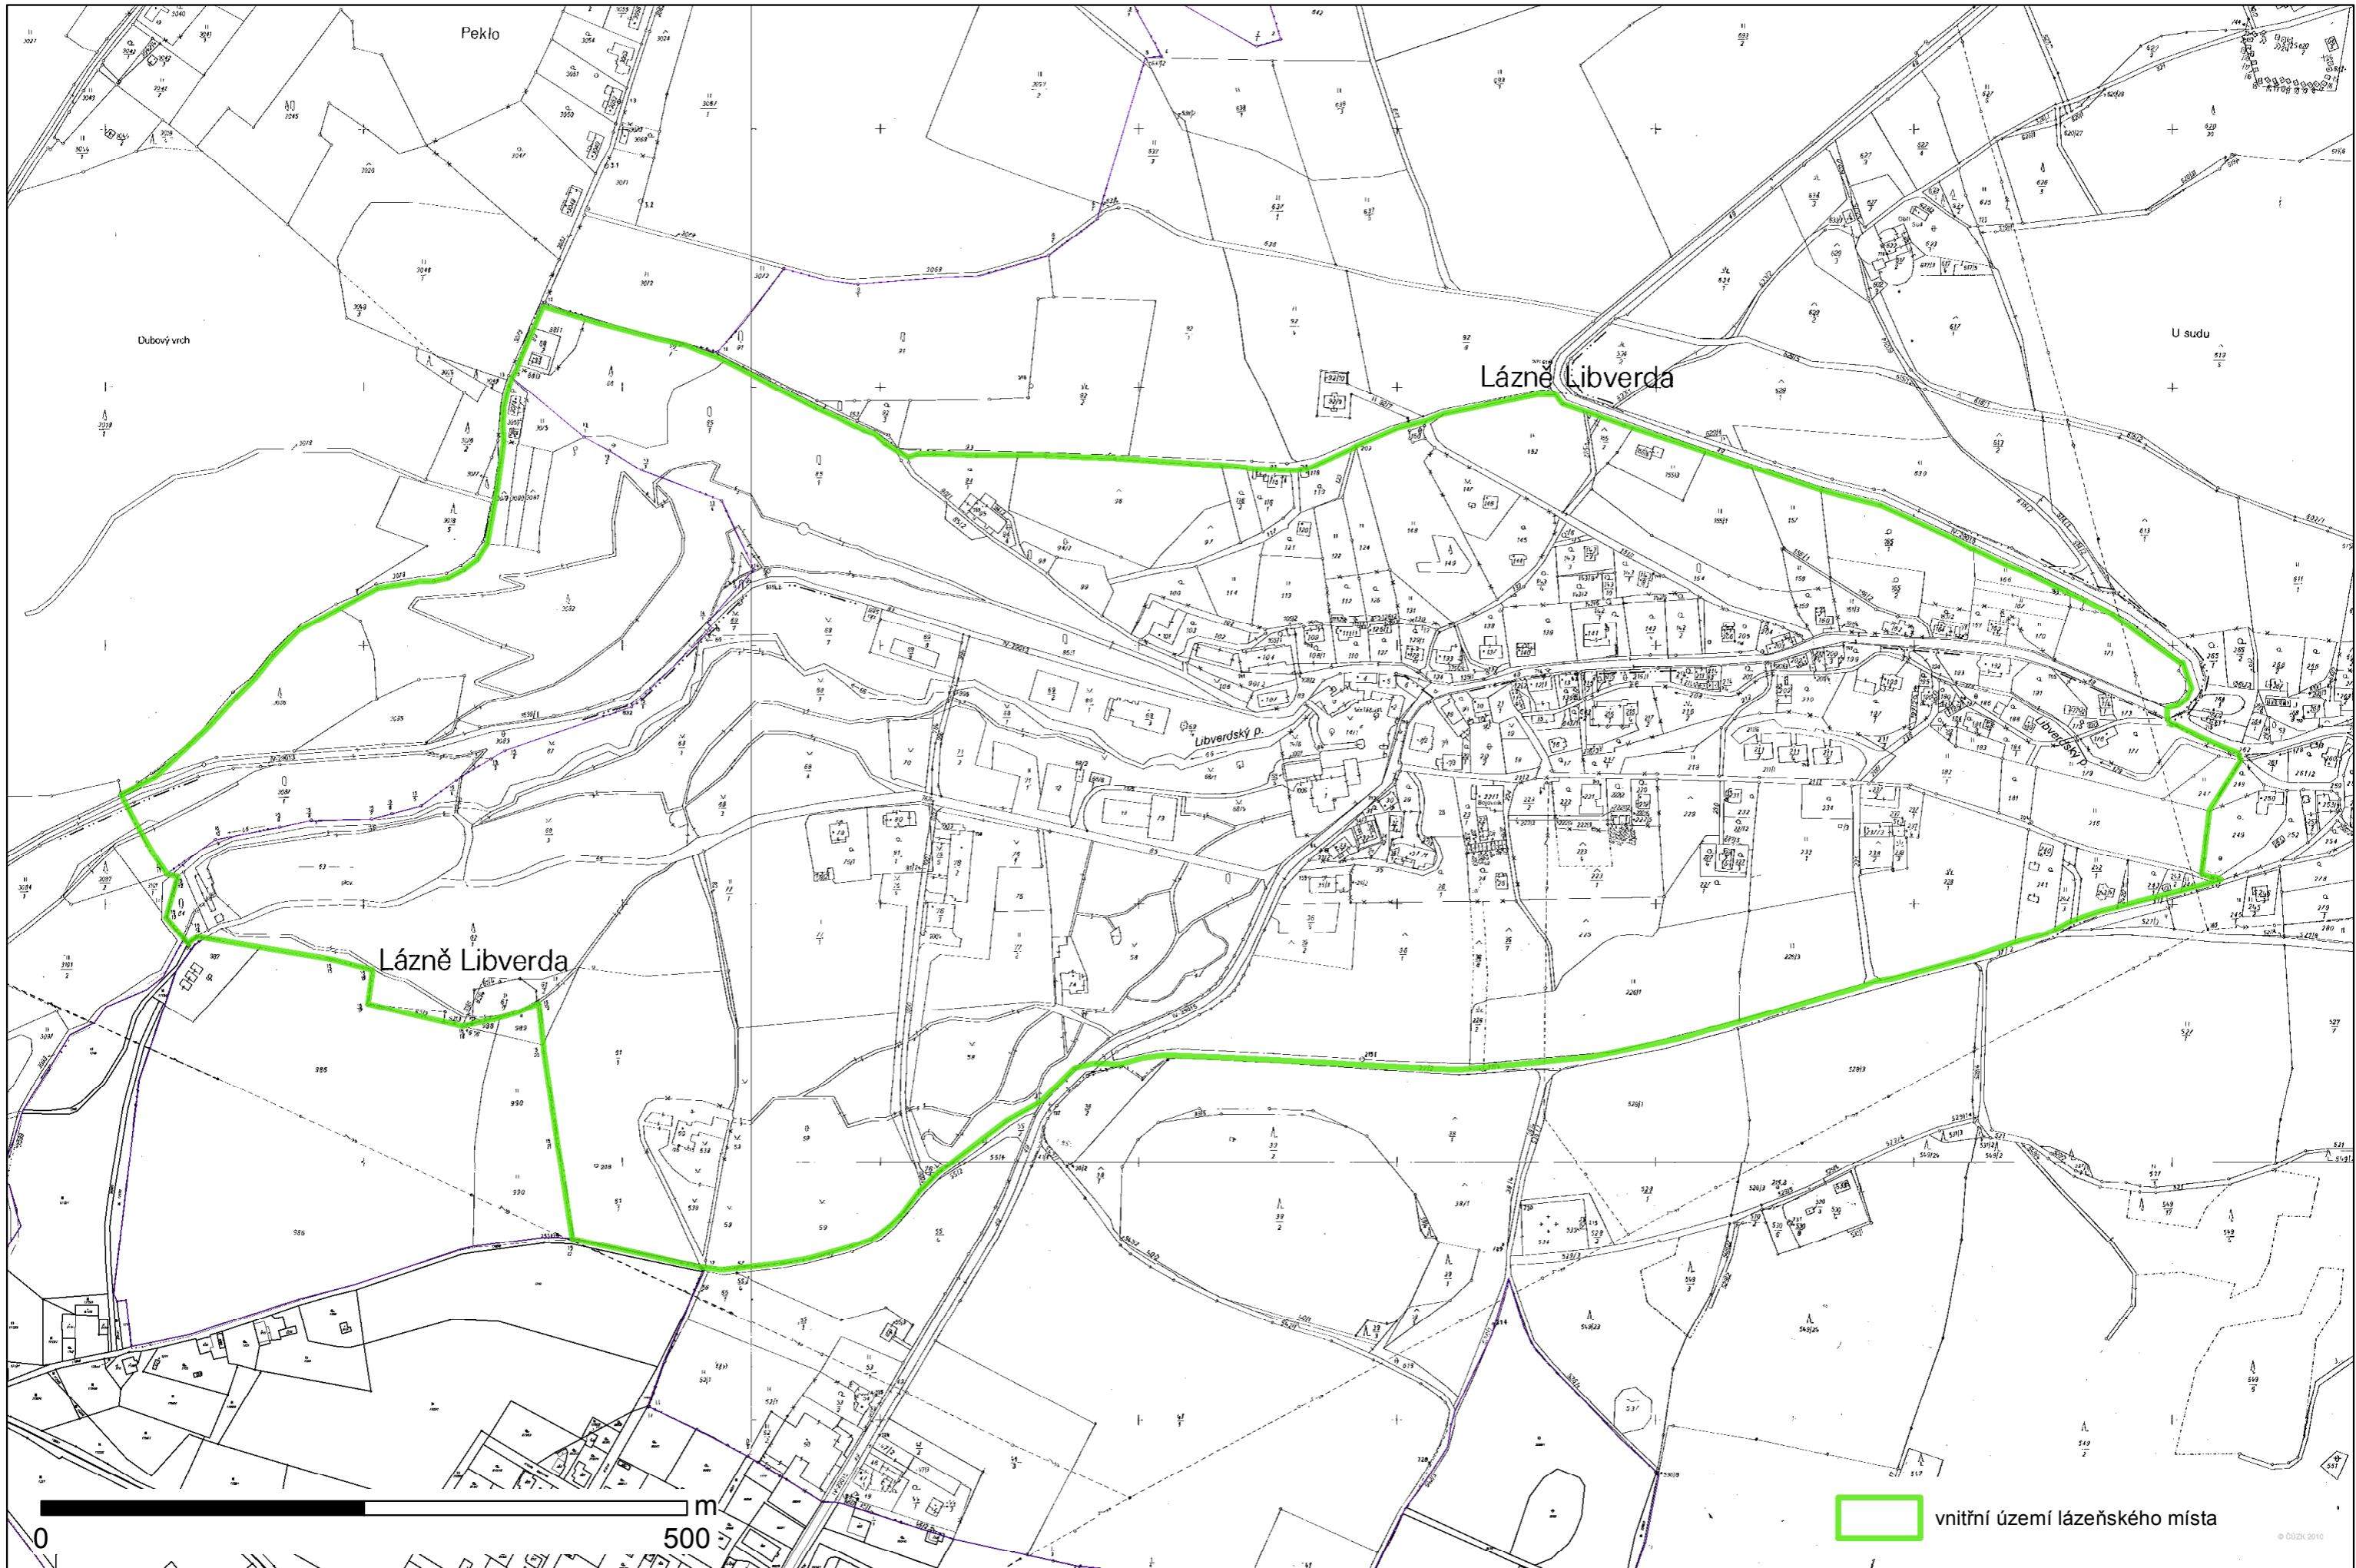

# Vnitřní území lázeňského místa Lázně Libverda

Polohopisný podklad ČÚZK, aktuálnost k 18. 7. 2013

0 500 m

 vnitřní území lázeňského místa