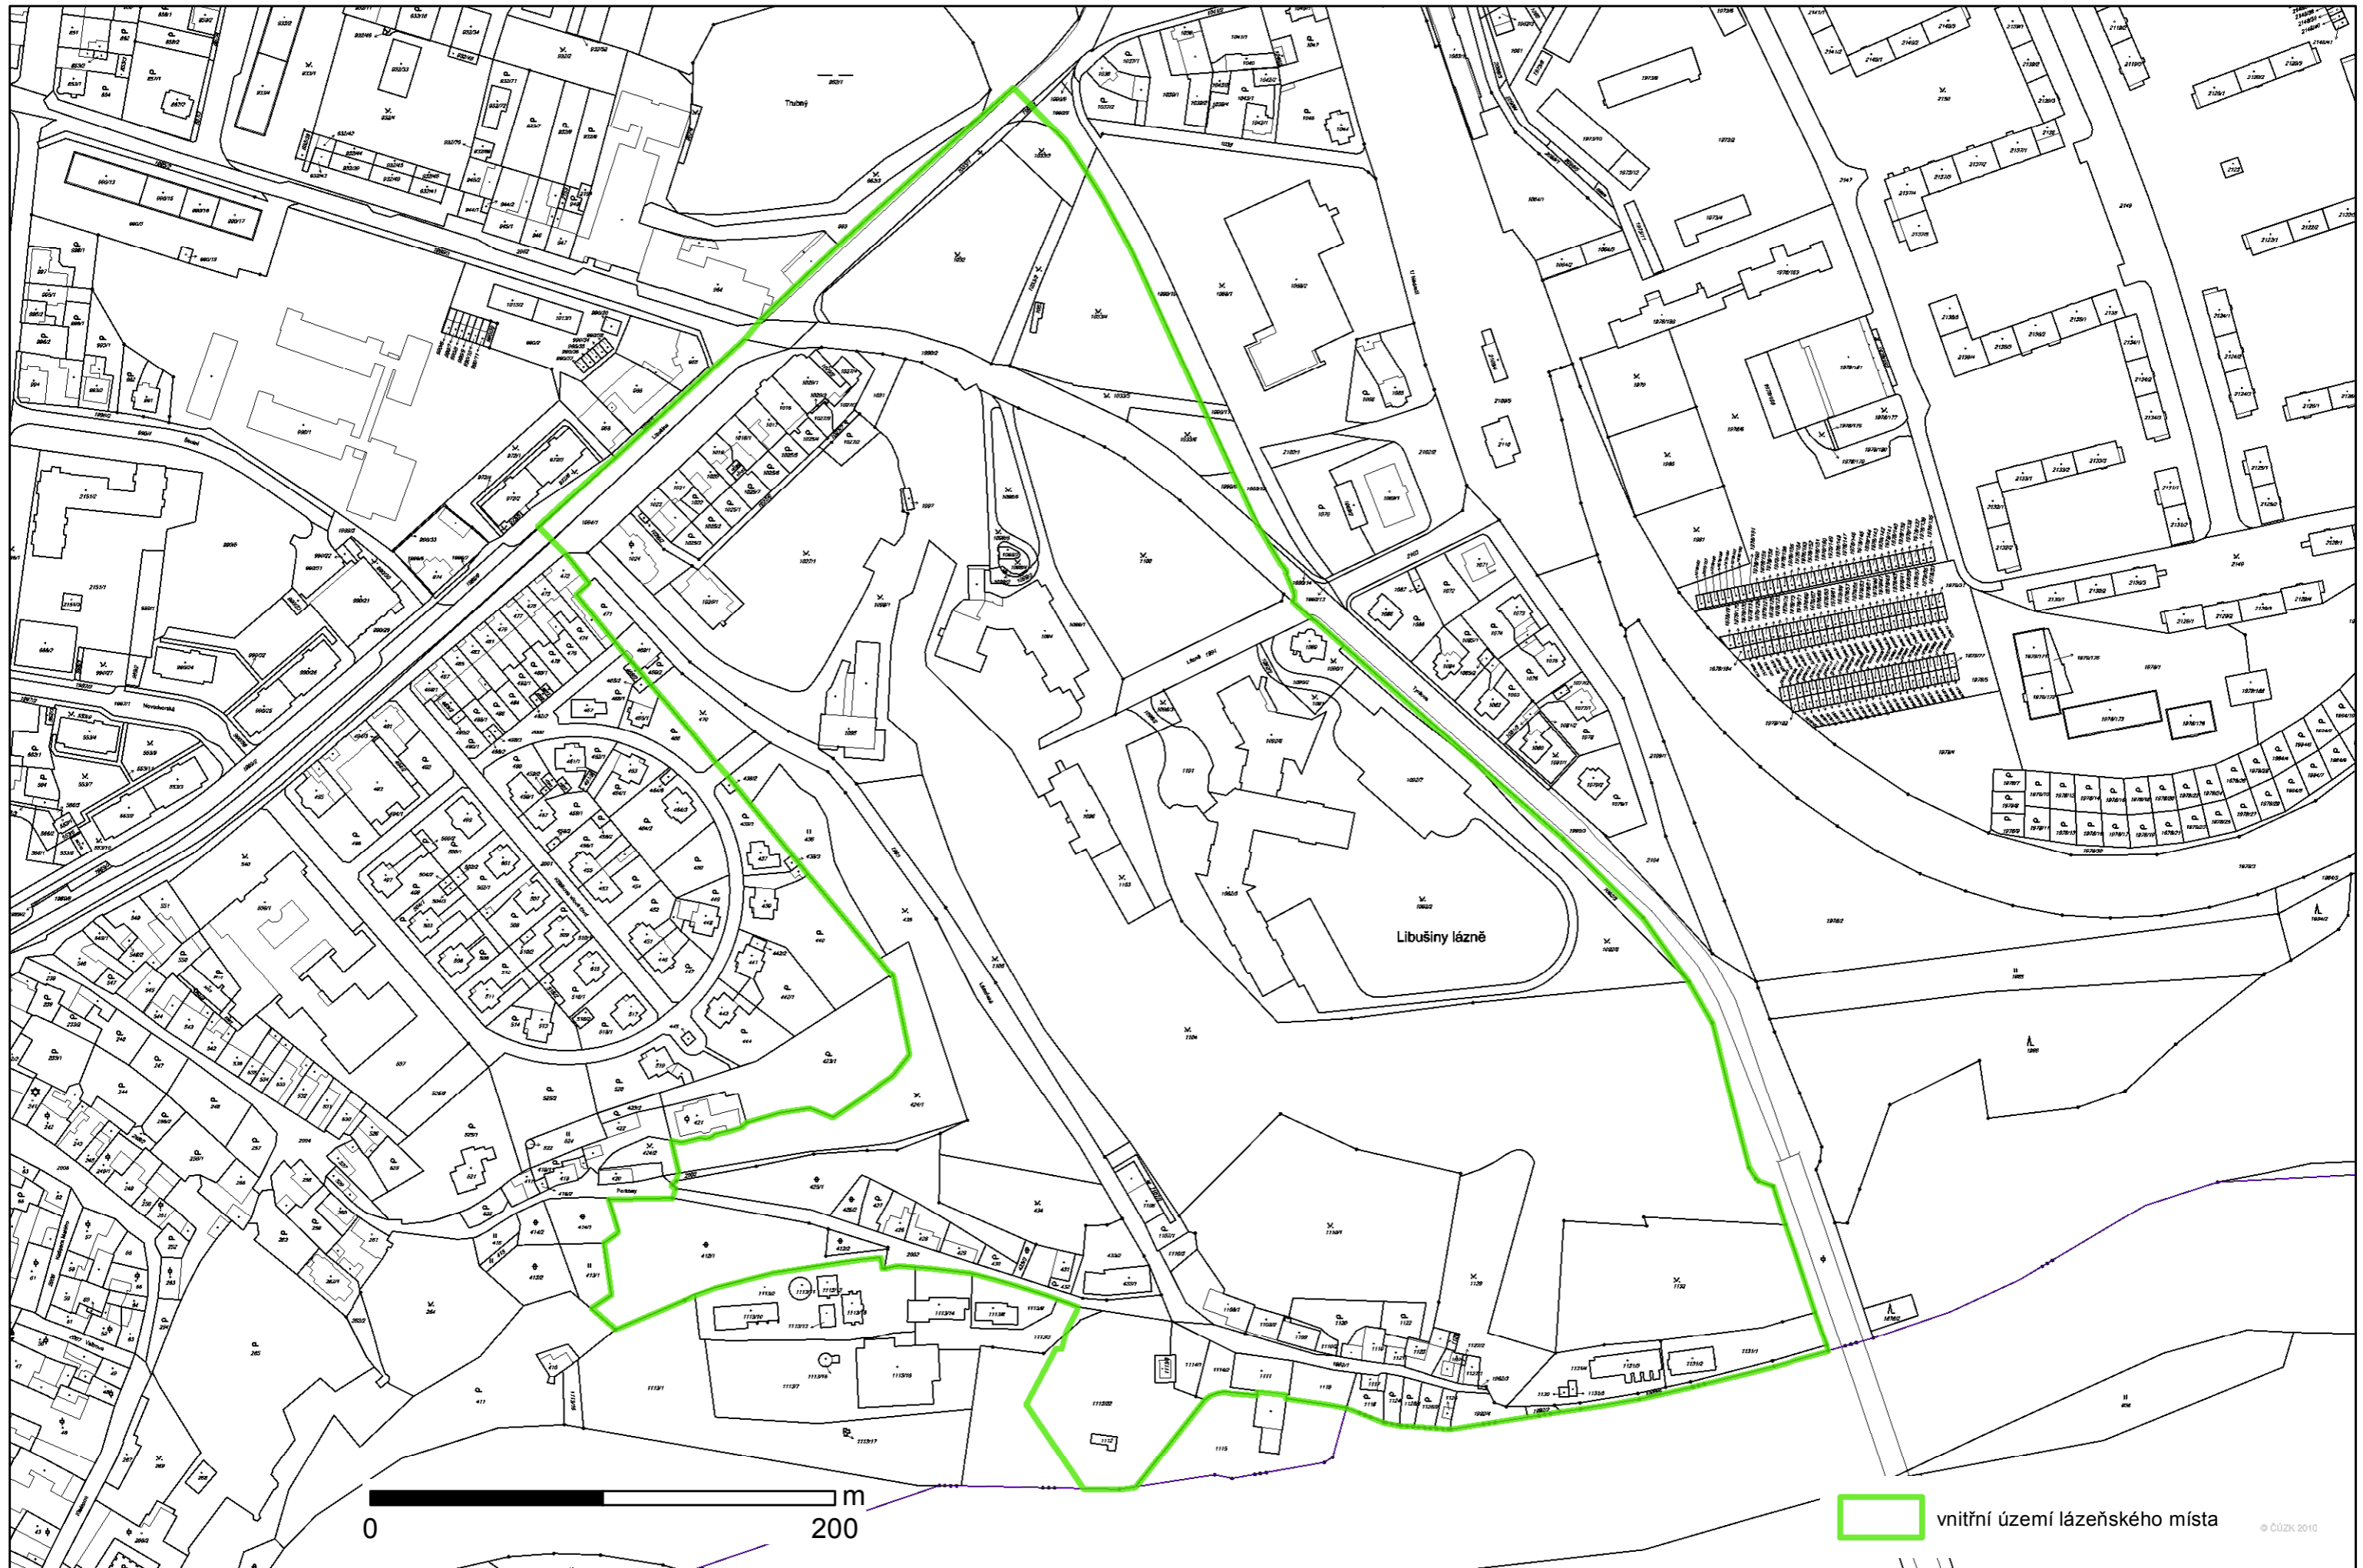

Vnitřní území lázeňského místa Bečyně

Polohopisný podklad ČÚZK, aktuálnost k 16. 7. 2013

0 200 m

vnitřní území lázeňského místa