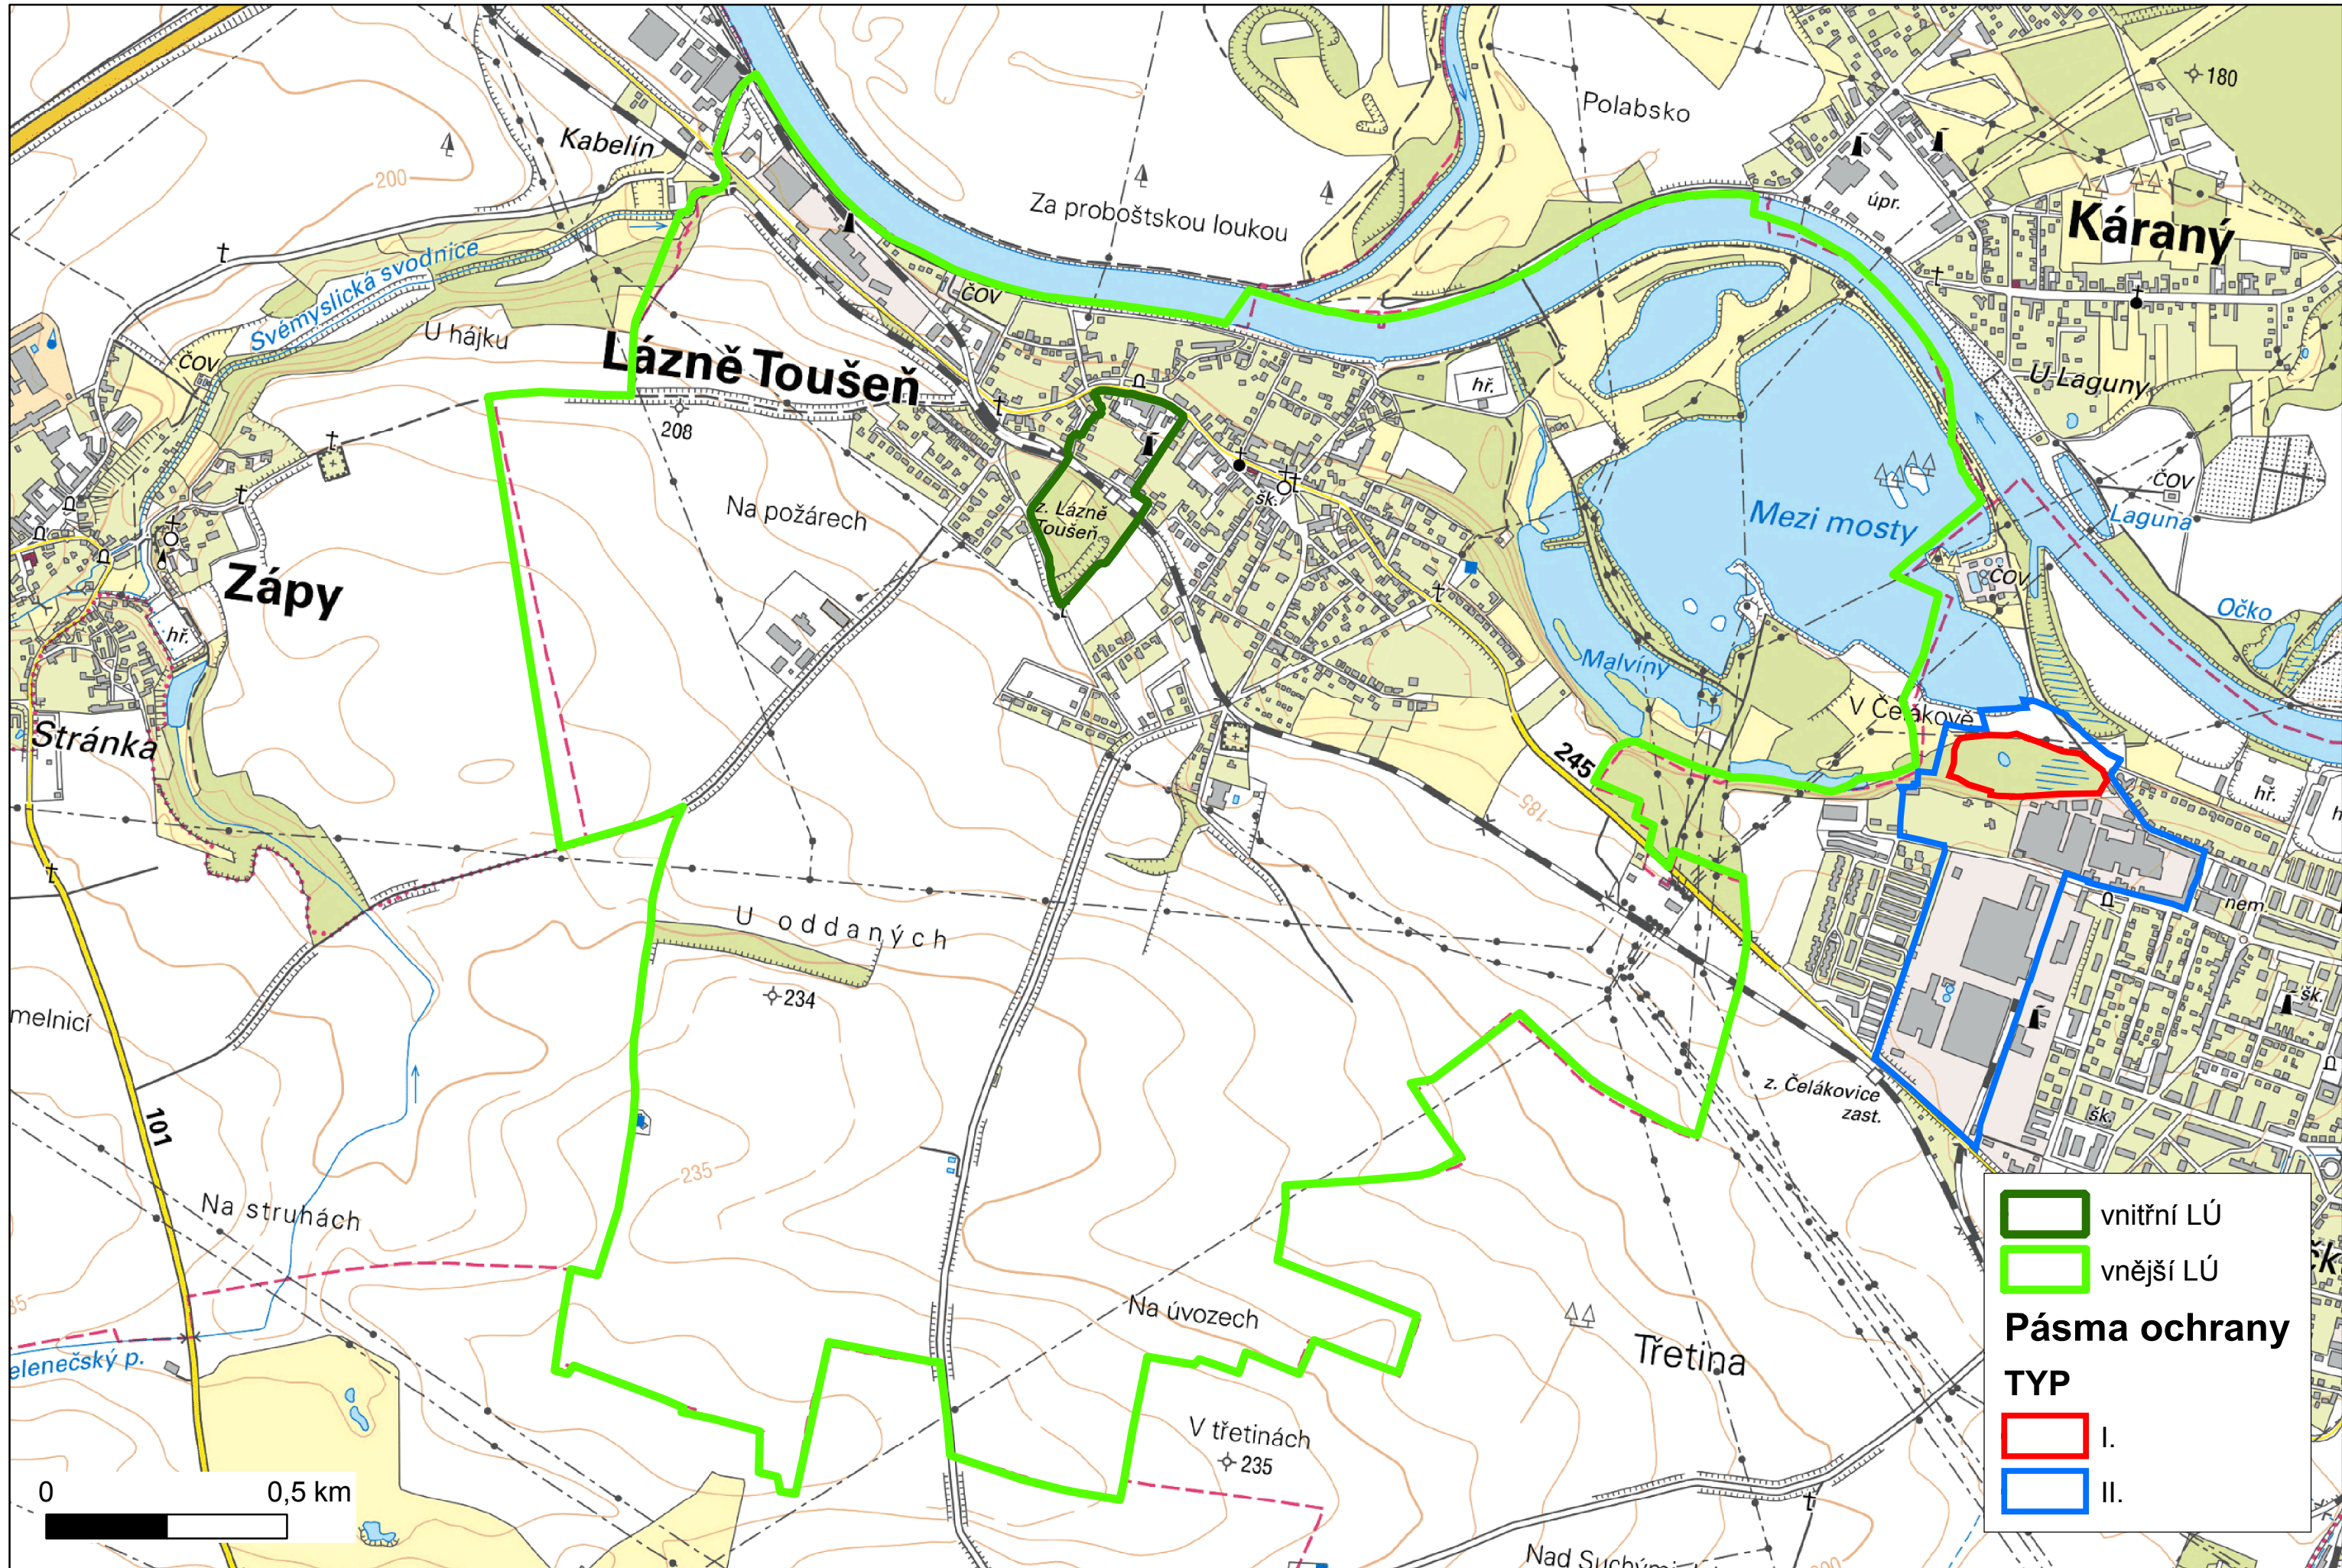

Toušěň - vnitřní a vnější lázeňská území lázeňského místa a ochranná pásma přírodních léčivých zdrojů stanovená podle zákona č. 164/2001 Sb.

polohopisný podklad ČÚZK, aktuální k 5. 3. 2019

0 0,5 km

	vnitřní LÚ
	vnější LÚ
Pásma ochrany	
TYP	
	I.
	II.