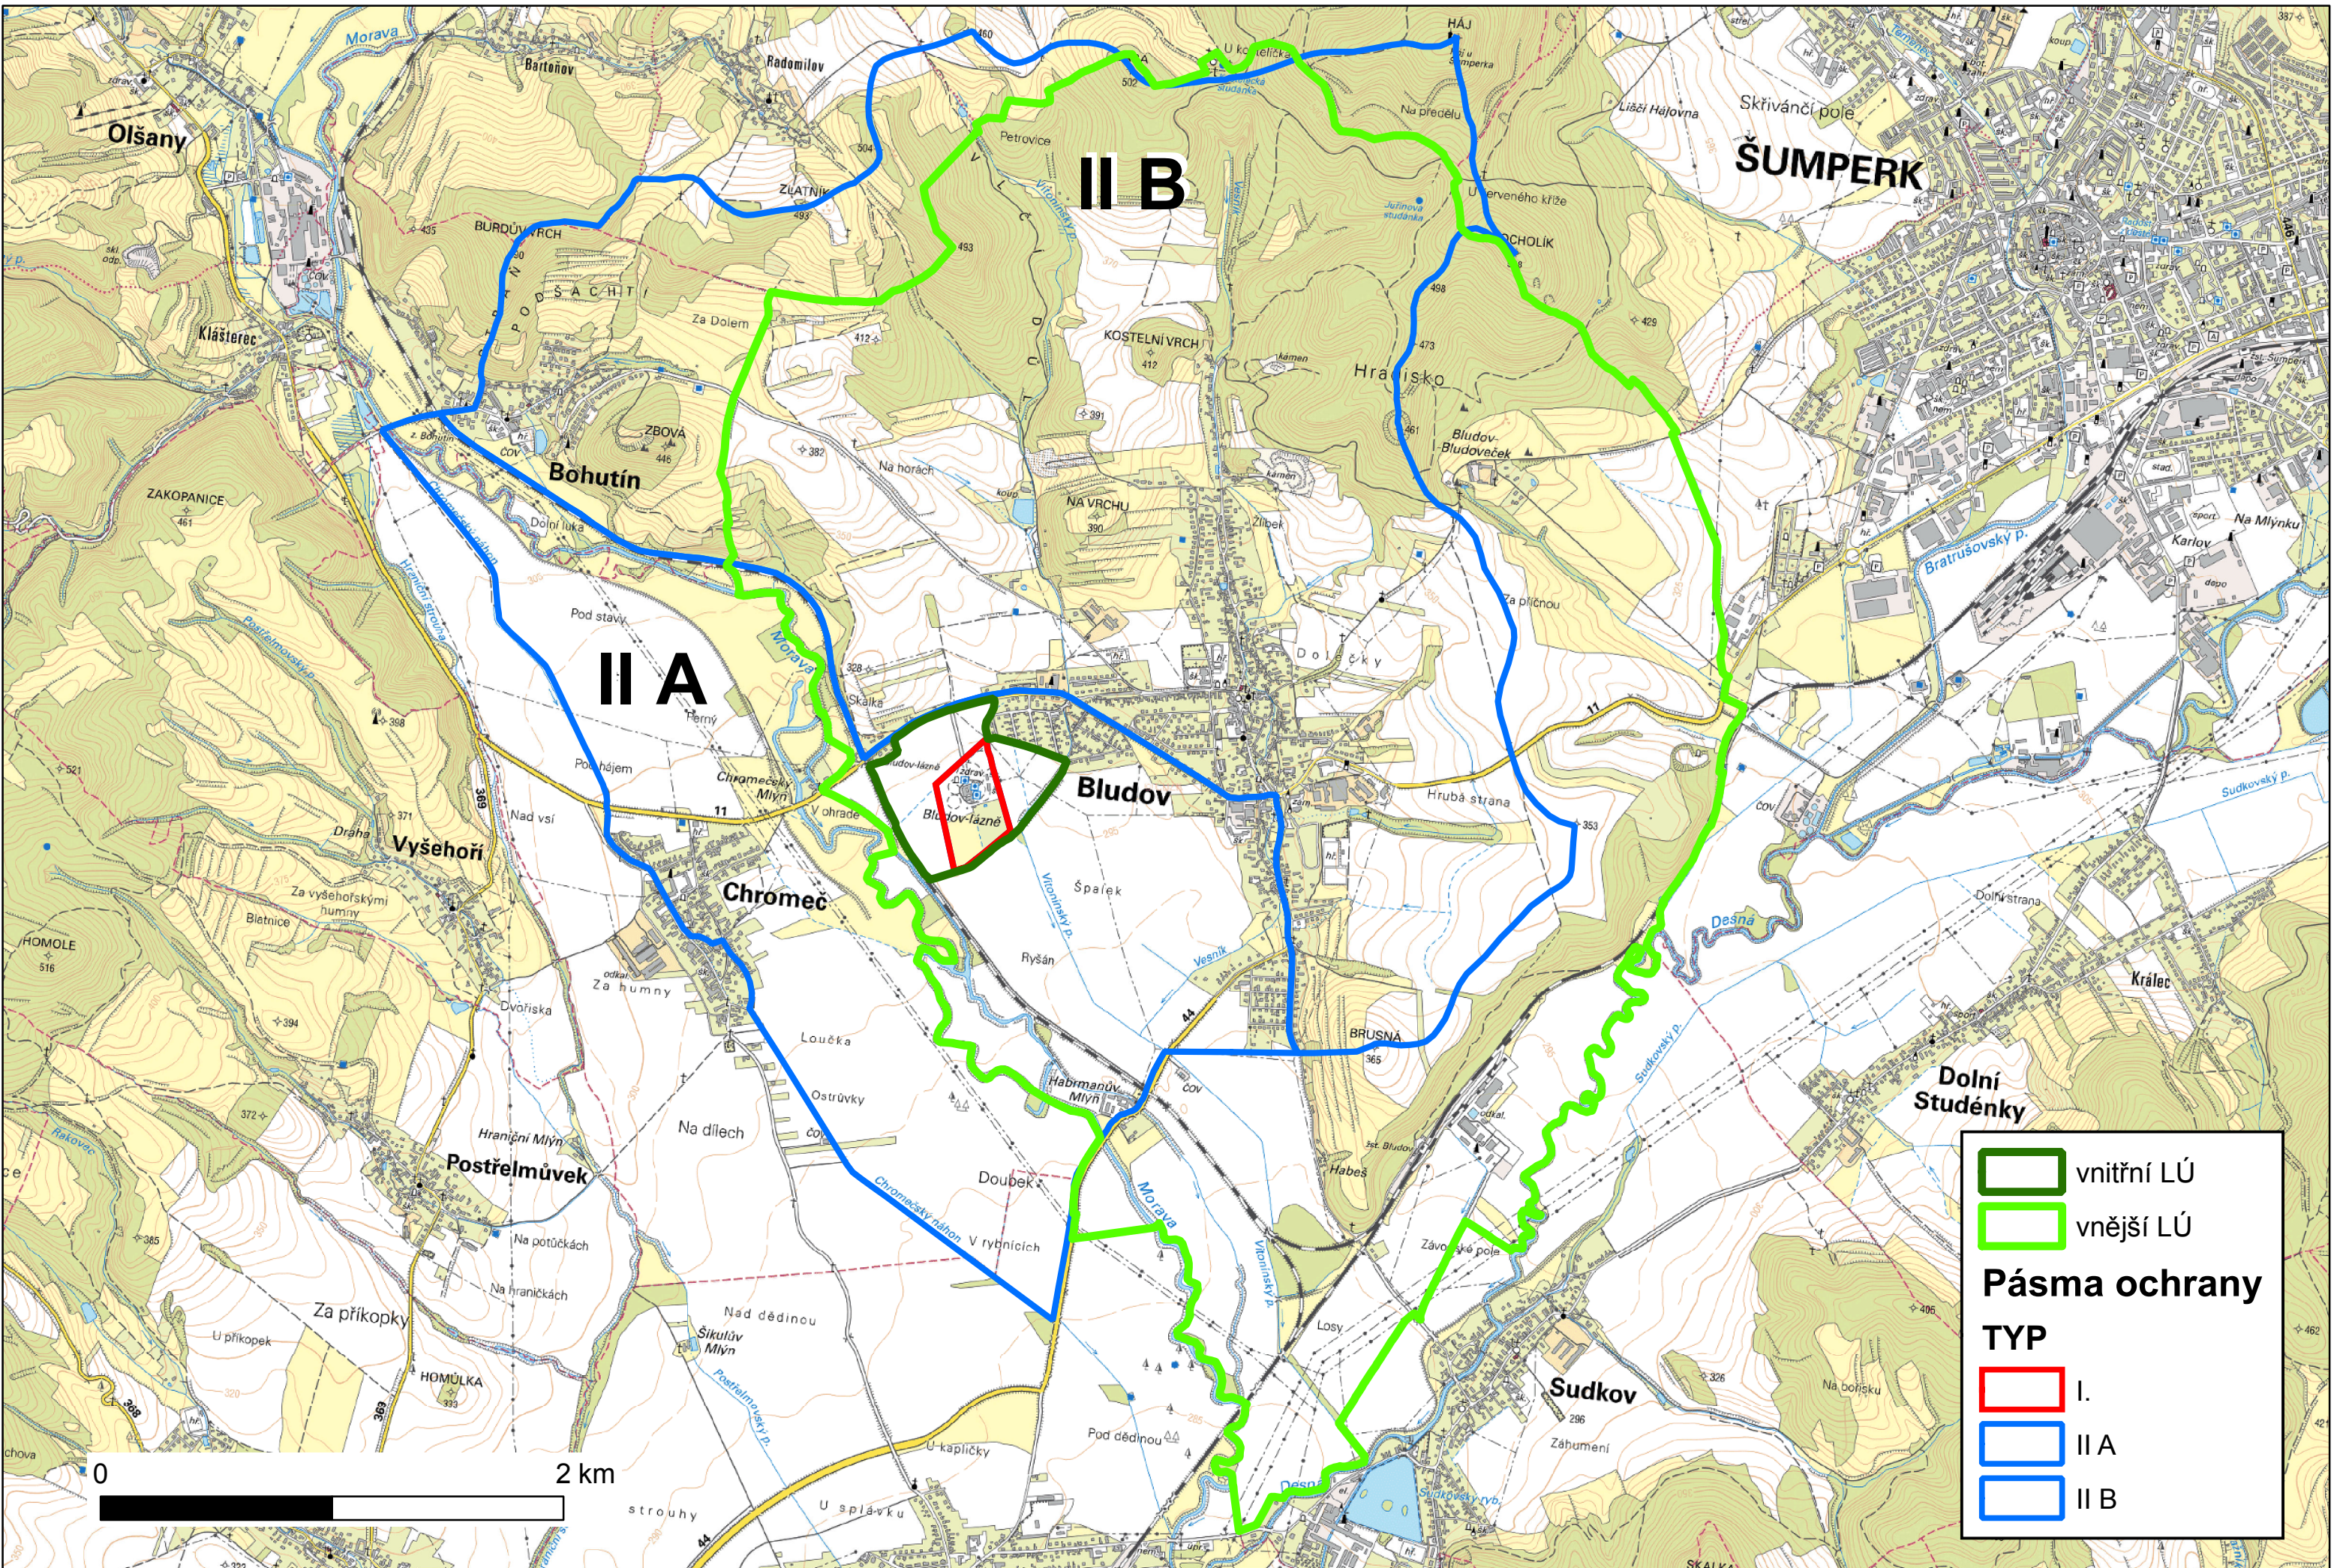

**Bludov - vnitřní a vnější lázeňská území lázeňského místa a ochranná pásma přírodních léčivých zdrojů stanovená podle zákona č. 164/2001 Sb.**

polohopisný podklad ČÚZK, aktuální k 4. 3. 2019

**II B**

**II A**

	vnitřní LÚ
	vnější LÚ
<b>Pásma ochrany</b>	
<b>TYP</b>	
	I.
	II A
	II B