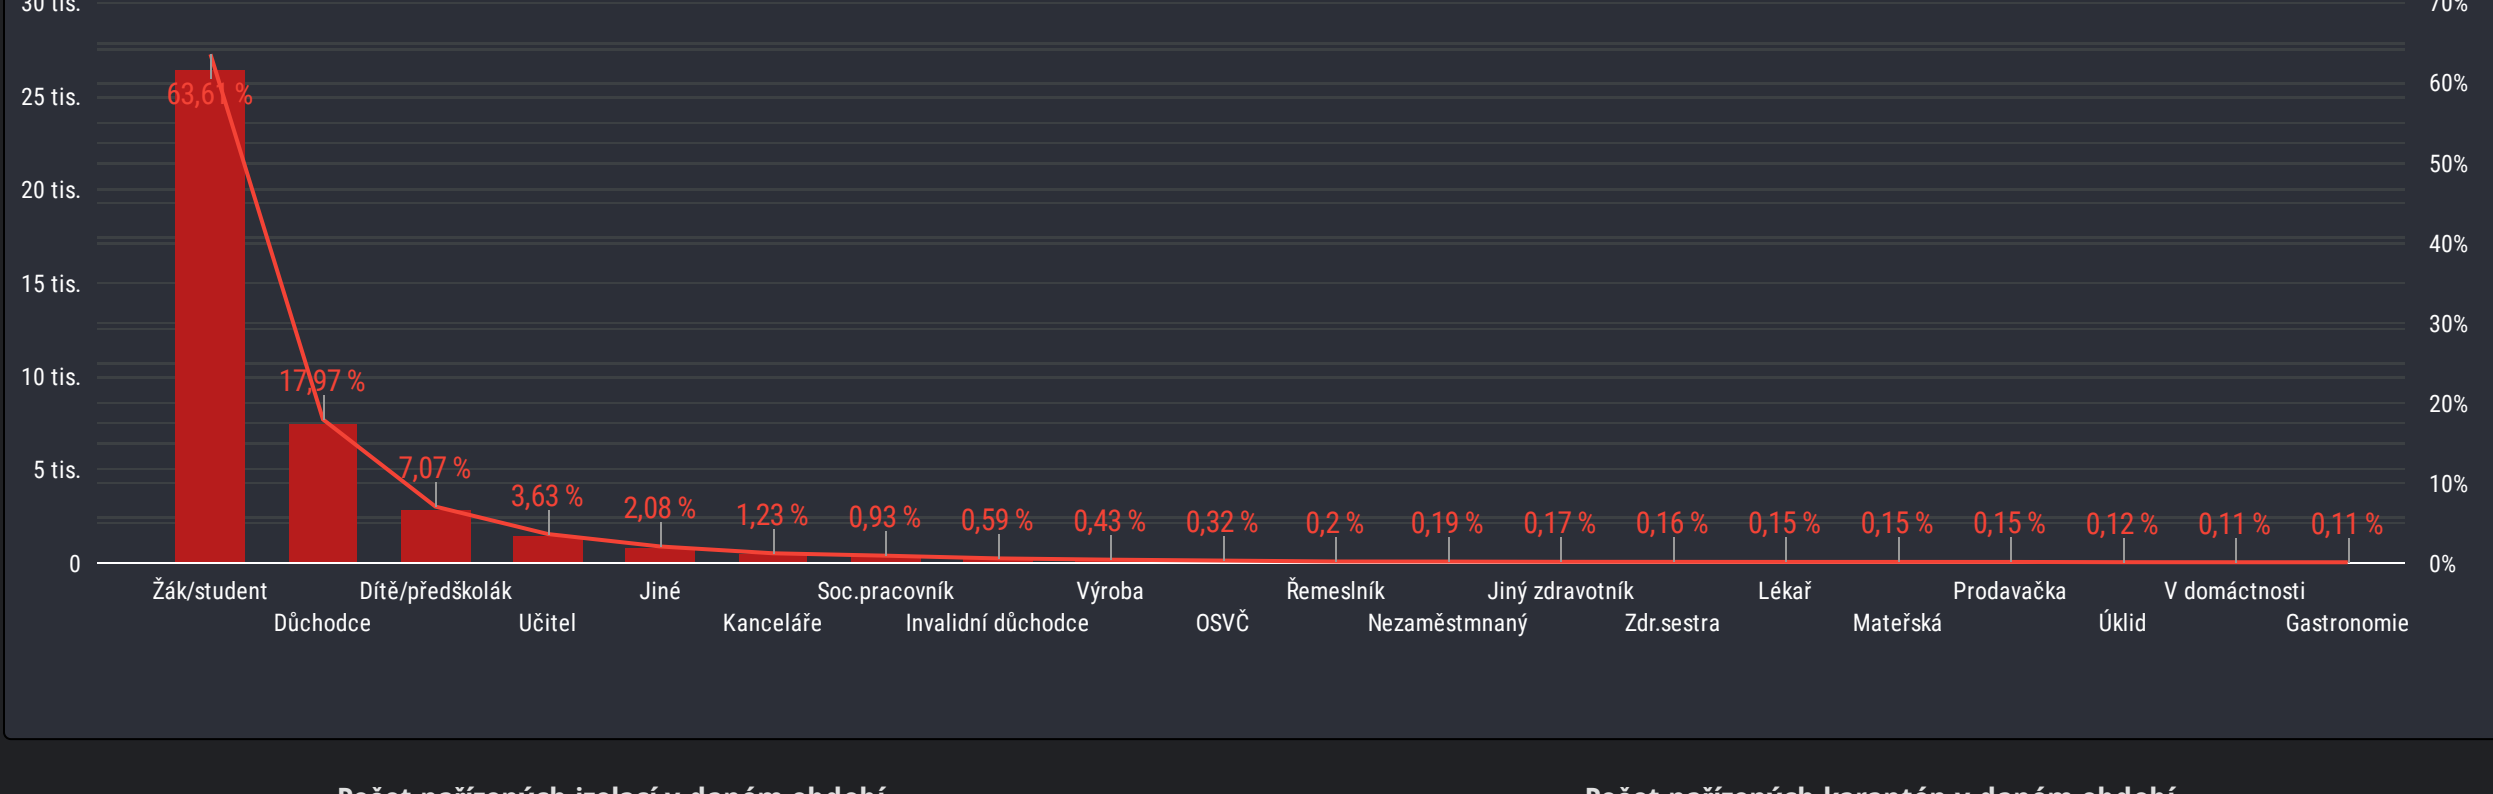

Chytrá Karanténa - Karantény

31. 1. 2022 - 31. 1. 2022

Počet nařízených izolací v daném období
10 378

Počet nařízených karantén v daném období
30 387

Počet nařízených izolací v daném období
1 077

HSHMP

Počet nařízených karantén v daném období
4 036

Počet nařízených izolací v daném období
1 065

KHSSTC

Počet nařízených karantén v daném období
4 457

Počet nařízených izolací v daném období
717

KHSJHC

Počet nařízených karantén v daném období
1 437

Počet nařízených izolací v daném období
1 000

KHSPLK

Počet nařízených karantén v daném období
1 988

Počet nařízených izolací v daném období
257

KHSKVK

Počet nařízených karantén v daném období
720

Počet nařízených izolací v daném období
948

KHSULK

Počet nařízených karantén v daném období
2 412