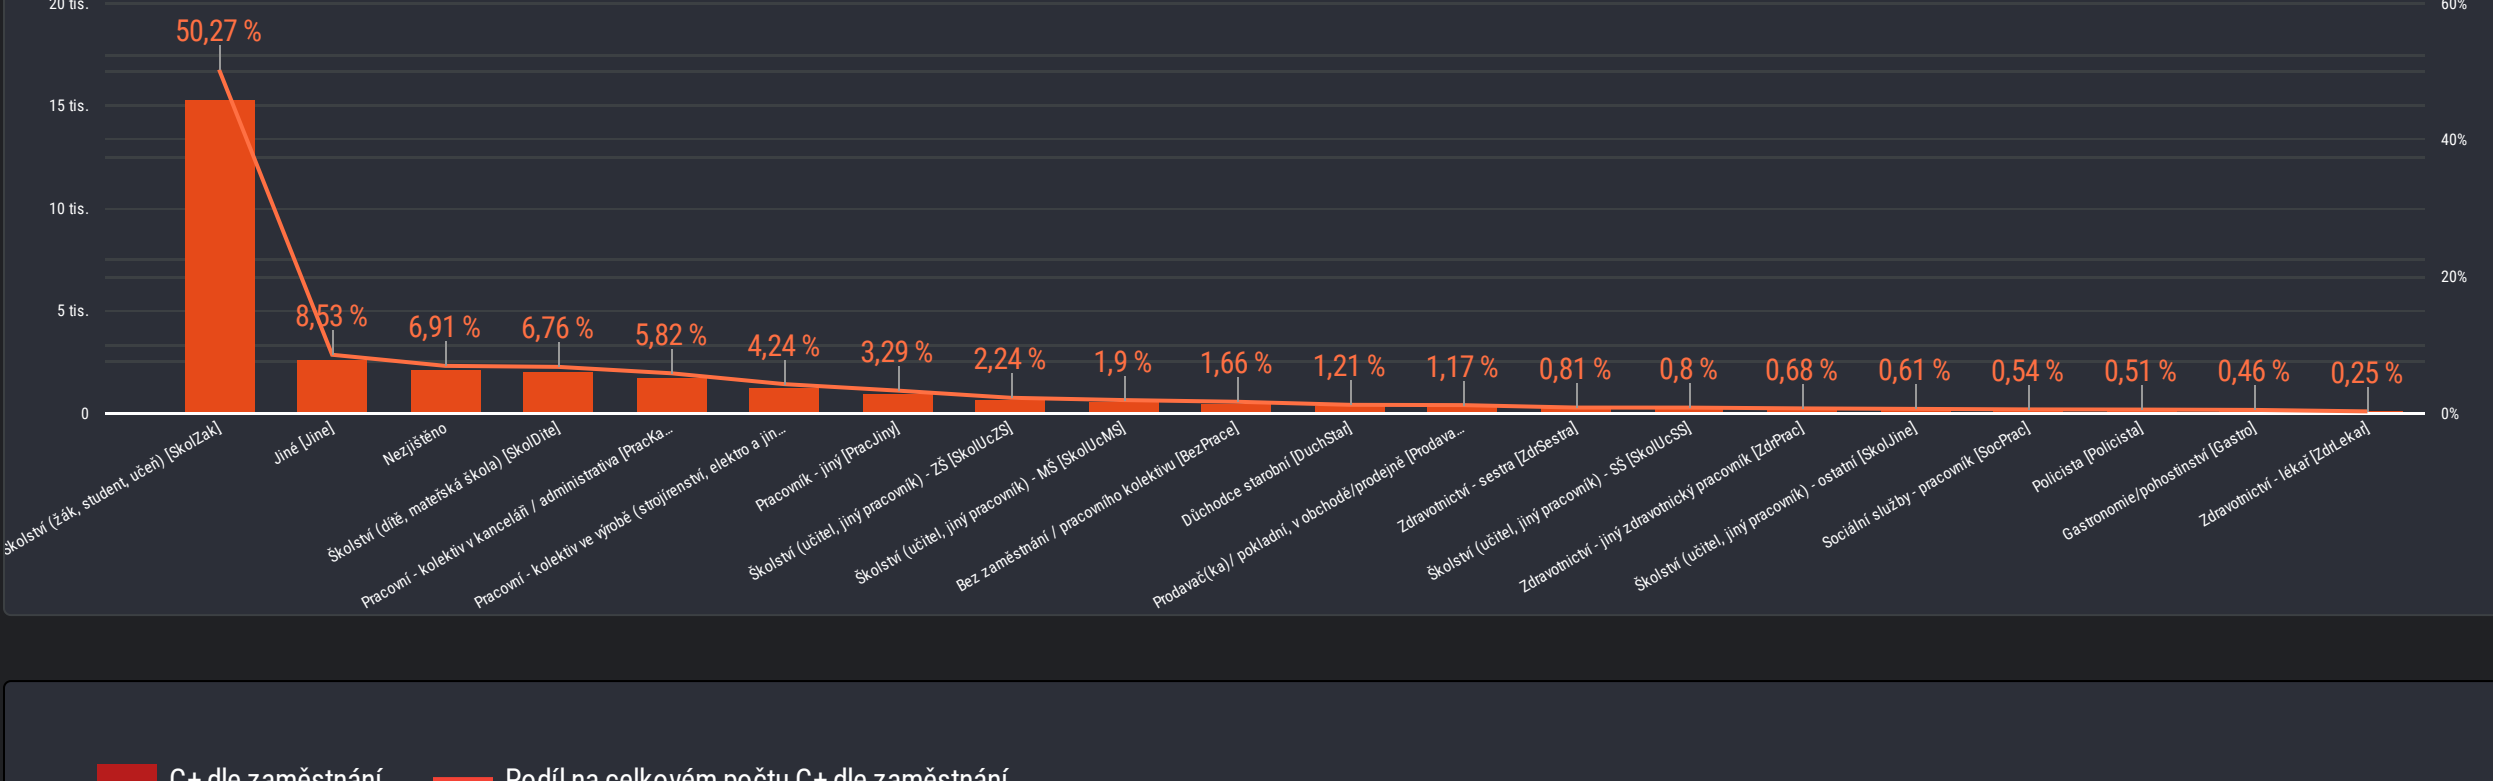

Chytrá Karanténa - Karantény

31. 1. 2022 - 31. 1. 2022

Počet nařízených izolací v daném období
10 378

Počet nařízených karantén v daném období
30 387

Počet nařízených izolací v daném období
1 077

HSHMP

Počet nařízených karantén v daném období
4 036

Počet nařízených izolací v daném období
1 065

KHSSTC

Počet nařízených karantén v daném období
4 457

Počet nařízených izolací v daném období
717

KHSJHC

Počet nařízených karantén v daném období
1 437

Počet nařízených izolací v daném období
1 000

KHSPLK

Počet nařízených karantén v daném období
1 988

Počet nařízených izolací v daném období
257

KHSKVK

Počet nařízených karantén v daném období
720

Počet nařízených izolací v daném období
948

KHSULK

Počet nařízených karantén v daném období
2 412