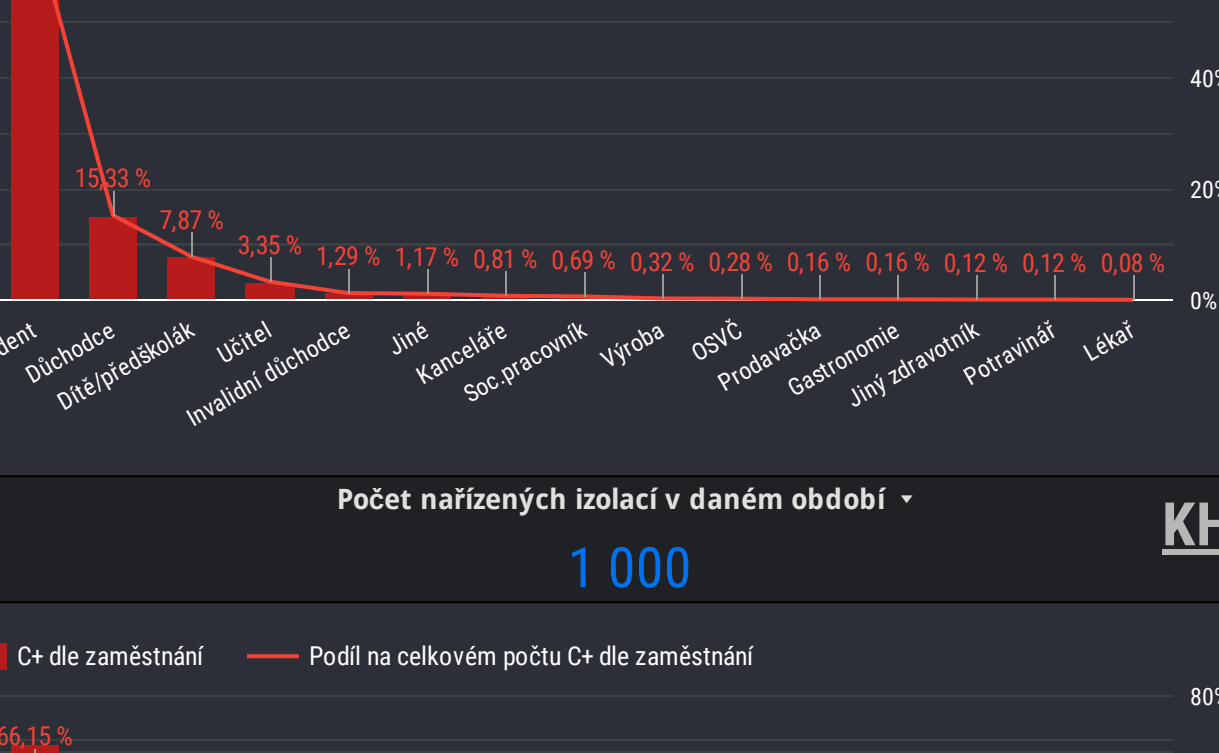

Chytrá Karanténa - Karantény

31. 1. 2022 - 31. 1. 2022

Počet nařízených izolací v daném období
10 378

Počet nařízených karantén v daném období
30 387

Počet nařízených izolací v daném období
1 077

HSHMP

Počet nařízených karantén v daném období
4 036

Počet nařízených izolací v daném období
1 065

KHSSTC

Počet nařízených karantén v daném období
4 457

Počet nařízených izolací v daném období
717

KHSJHC

Počet nařízených karantén v daném období
1 437

Počet nařízených izolací v daném období
1 000

KHSPLK

Počet nařízených karantén v daném období
1 988

Počet nařízených izolací v daném období
257

KHSKVK

Počet nařízených karantén v daném období
720

Počet nařízených izolací v daném období
948

KHSULK

Počet nařízených karantén v daném období
2 412