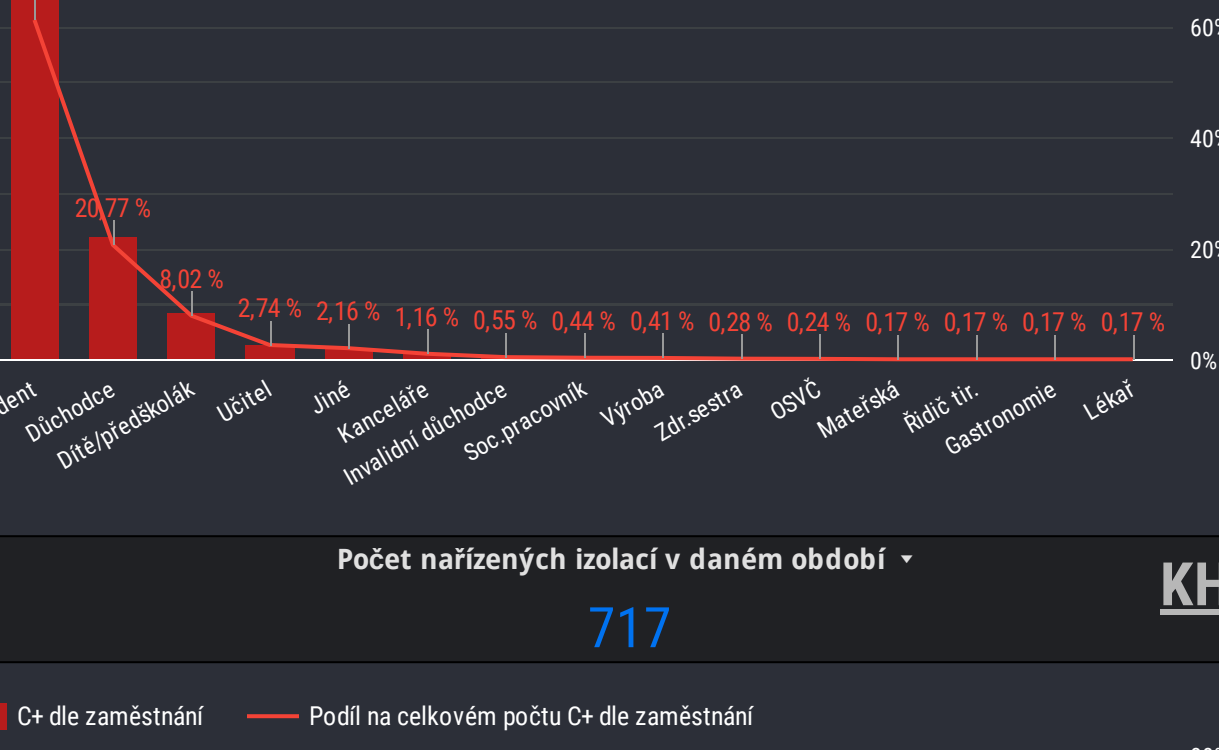

Chytrá Karanténa - Karantény

31. 1. 2022 - 31. 1. 2022

Počet nařízených izolací v daném období
10 378

Počet nařízených karantén v daném období
30 387

Počet nařízených izolací v daném období
1 077

HSHMP

Počet nařízených karantén v daném období
4 036

Počet nařízených izolací v daném období
1 065

KHSSTC

Počet nařízených karantén v daném období
4 457

Počet nařízených izolací v daném období
717

KHSJHC

Počet nařízených karantén v daném období
1 437

Počet nařízených izolací v daném období
1 000