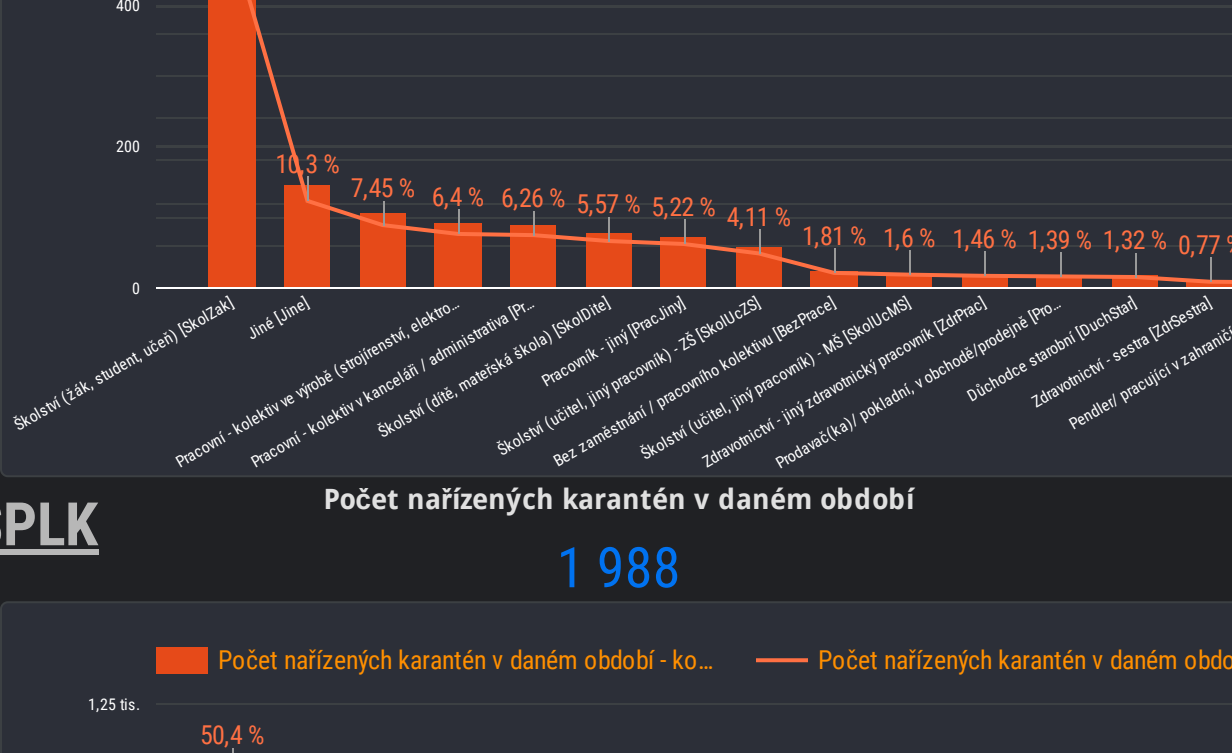

Chytrá Karanténa - Karantény

31. 1. 2022 - 31. 1. 2022

Počet nařízených izolací v daném období
10 378

Počet nařízených karantén v daném období
30 387

Počet nařízených izolací v daném období
1 077

HSHMP

Počet nařízených karantén v daném období
4 036

Počet nařízených izolací v daném období
1 065

KHSSTC

Počet nařízených karantén v daném období
4 457

Počet nařízených izolací v daném období
717

KHSJHC

Počet nařízených karantén v daném období
1 437

Počet nařízených izolací v daném období
1 000

KHSPLK

Počet nařízených karantén v daném období
1 988

Počet nařízených izolací v daném období
257

KHSKVK

Počet nařízených karantén v daném období
720

Počet nařízených izolací v daném období
948

KHSULK

Počet nařízených karantén v daném období
2 412