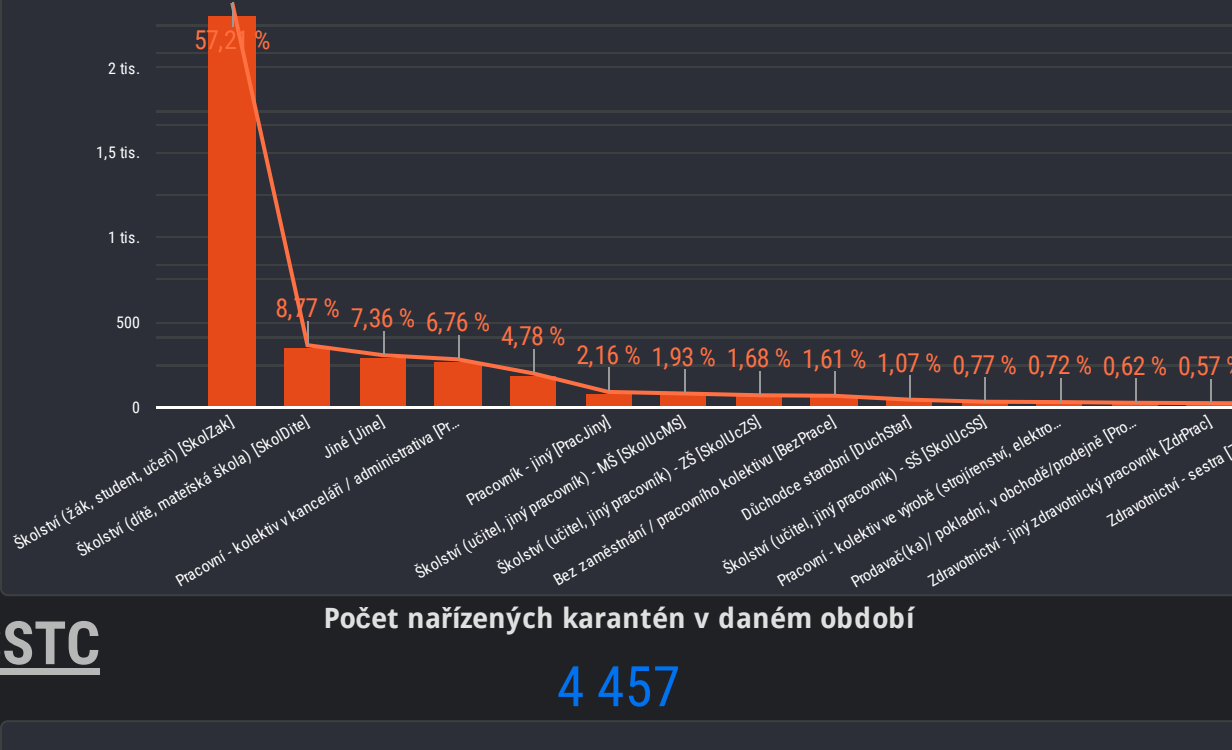

Chytrá Karanténa - Karantény

31. 1. 2022 - 31. 1. 2022

Počet nařízených izolací v daném období
10 378

Počet nařízených karantén v daném období
30 387

Počet nařízených izolací v daném období
1 077

HSHMP

Počet nařízených karantén v daném období
4 036

Počet nařízených izolací v daném období
1 065

KHSSTC

Počet nařízených karantén v daném období
4 457

Počet nařízených izolací v daném období
717

KHSJHC

Počet nařízených karantén v daném období
1 437

Počet nařízených izolací v daném období
1 000

KHSPLK

Počet nařízených karantén v daném období
1 988

Počet nařízených izolací v daném období
257

KHSKVK

Počet nařízených karantén v daném období
720

Počet nařízených izolací v daném období
948

KHSULK

Počet nařízených karantén v daném období
2 412

Počet nařízených izolací v daném období
585

KHSLBK

Počet nařízených karantén v daném období
921

Počet nařízených izolací v daném období
563

KHSHKK

Počet nařízených karantén v daném období
1 751

Počet nařízených izolací v daném období
632