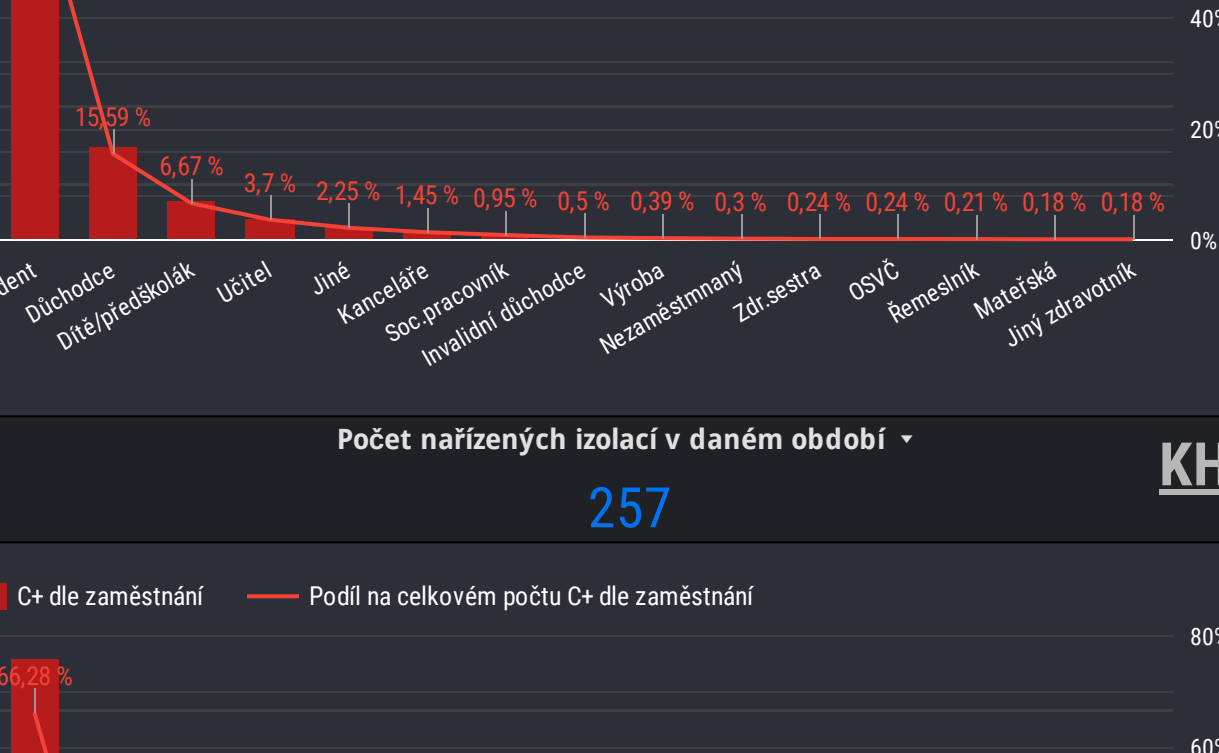

Chytrá Karanténa - Karantény

31. 1. 2022 - 31. 1. 2022

Počet nařízených izolací v daném období
10 378

Počet nařízených karantén v daném období
30 387

Počet nařízených izolací v daném období
1 077

HSHMP

Počet nařízených karantén v daném období
4 036

Počet nařízených izolací v daném období
1 065

KHSSTC

Počet nařízených karantén v daném období
4 457

Počet nařízených izolací v daném období
717

KHSJHC

Počet nařízených karantén v daném období
1 437

Počet nařízených izolací v daném období
1 000

KHSPLK

Počet nařízených karantén v daném období
1 988

Počet nařízených izolací v daném období
257

KHSKVK

Počet nařízených karantén v daném období
720

Počet nařízených izolací v daném období
948

KHSULK

Počet nařízených karantén v daném období
2 412