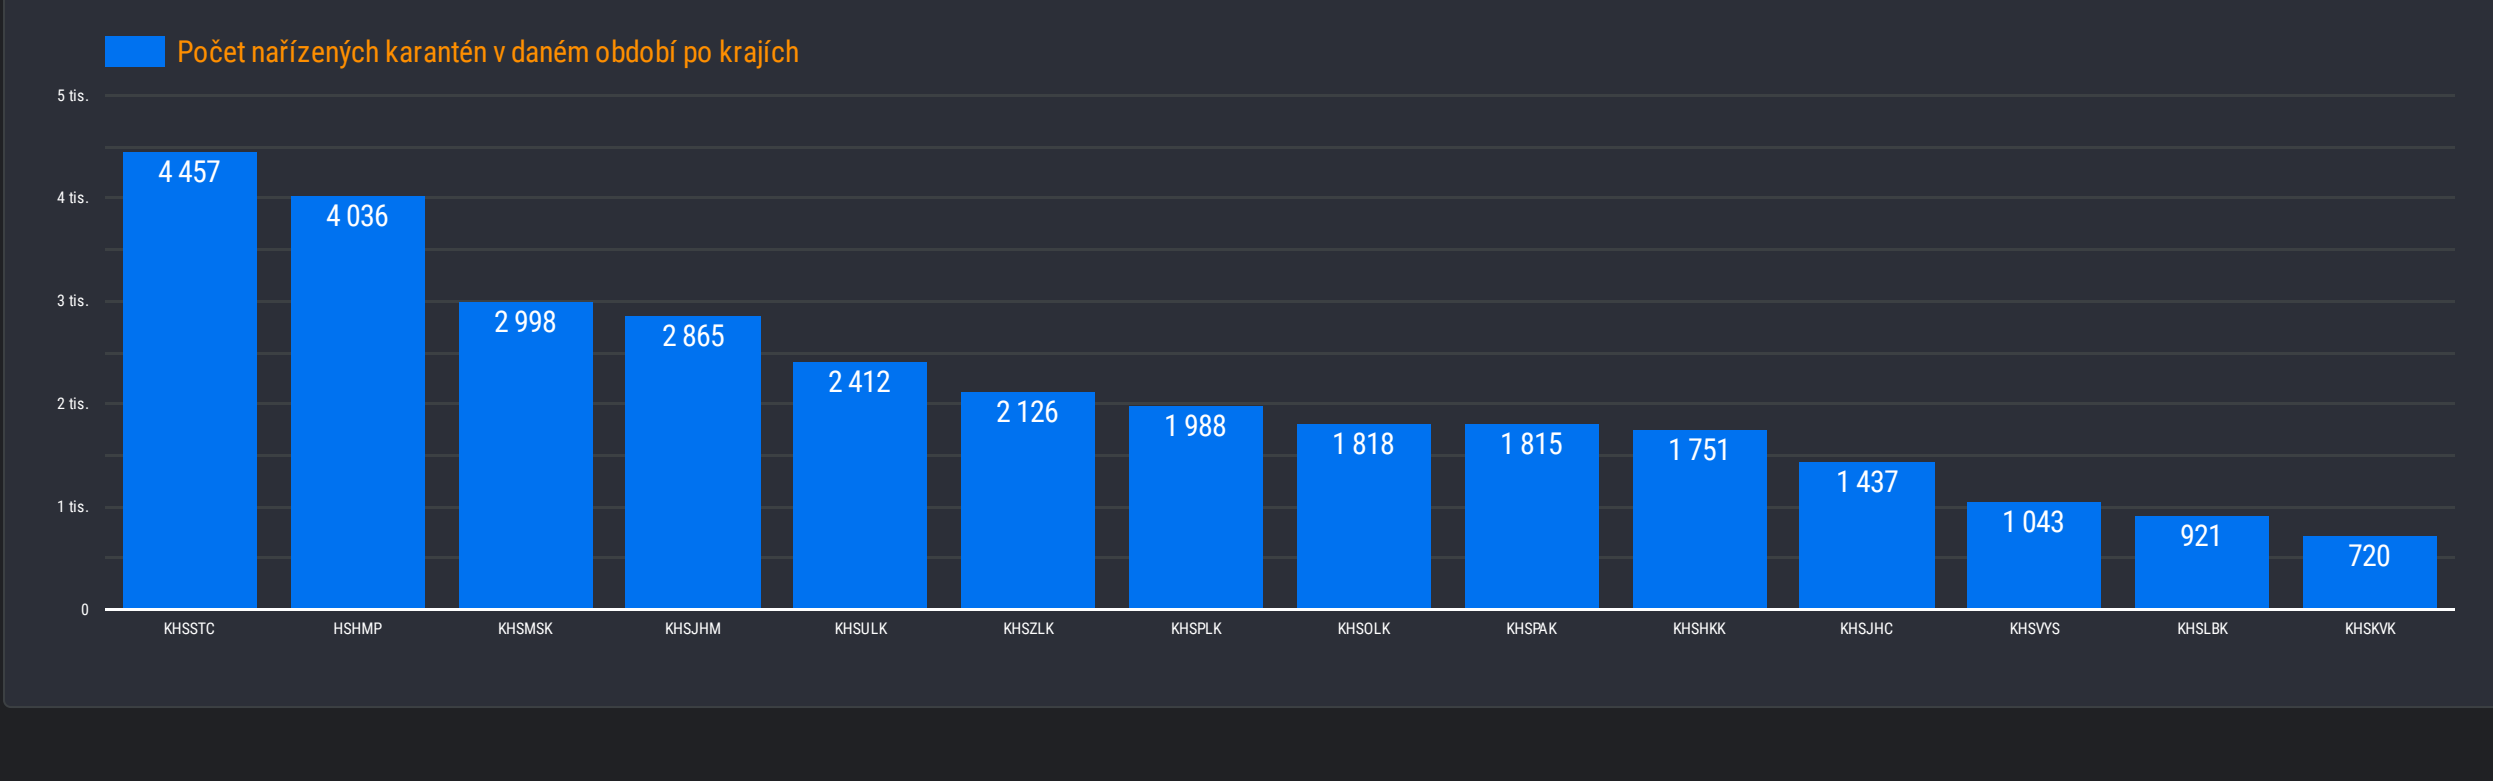

Chytrá Karanténa - Karantény

31. 1. 2022 - 31. 1. 2022

Počet nařízených izolací v daném období
10 378

Počet nařízených karantén v daném období
30 387

Počet nařízených izolací v daném období
1 077

HSHMP

Počet nařízených karantén v daném období
4 036

Počet nařízených izolací v daném období
1 065

KHSSTC

Počet nařízených karantén v daném období
4 457

Počet nařízených izolací v daném období
717

KHSJHC

Počet nařízených karantén v daném období
1 437

Počet nařízených izolací v daném období
1 000

KHSPLK

Počet nařízených karantén v daném období
1 988

Počet nařízených izolací v daném období
257

KHSKVK

Počet nařízených karantén v daném období
720

Počet nařízených izolací v daném období
948

KHSULK

Počet nařízených karantén v daném období
2 412

Počet nařízených izolací v daném období
585

KHSLBK

Počet nařízených karantén v daném období
921

Počet nařízených izolací v daném období
563

KHSHKK

Počet nařízených karantén v daném období
1 751

Počet nařízených izolací v daném období
632