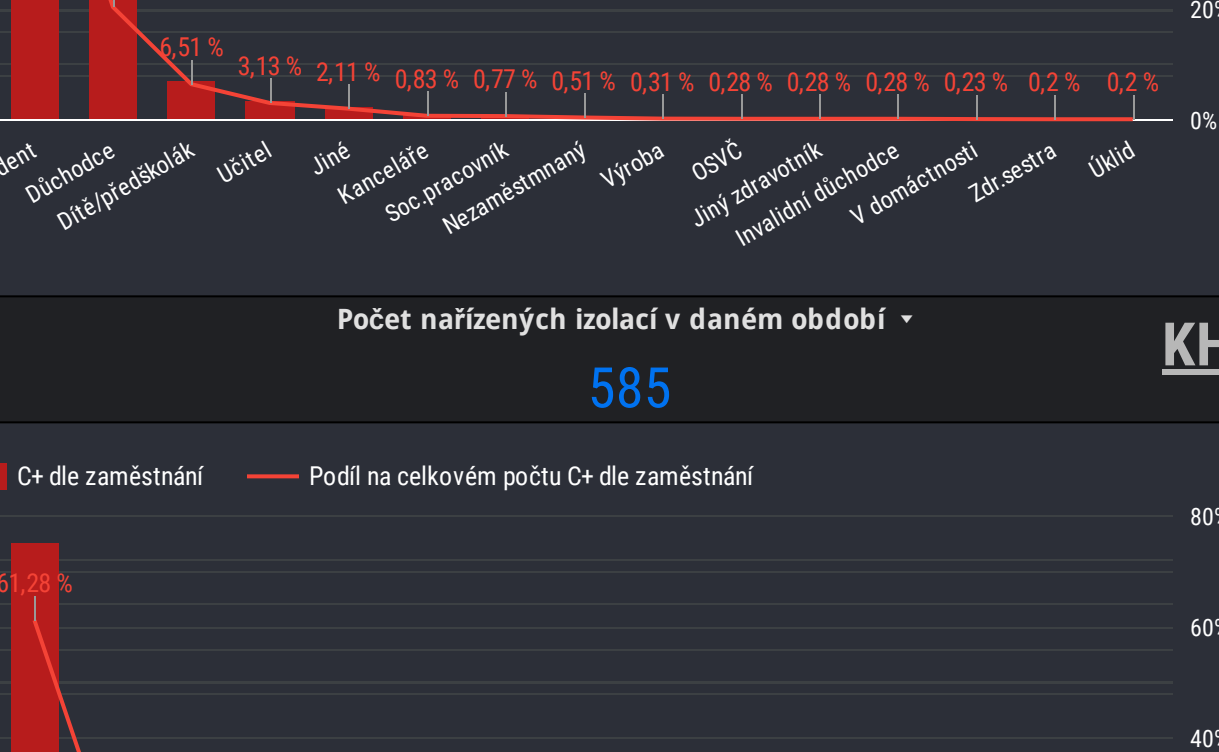

Počet nařízených izolací v daném období
1 065

KHSSTC

Počet nařízených karantén v daném období
4 457

Počet nařízených izolací v daném období
717

KHSJHC

Počet nařízených karantén v daném období
1 437

Počet nařízených izolací v daném období
1 000

KHSPLK

Počet nařízených karantén v daném období
1 988

Počet nařízených izolací v daném období
257

KHSKVK

Počet nařízených karantén v daném období
720

Počet nařízených izolací v daném období
948

KHSULK

Počet nařízených karantén v daném období
2 412

Počet nařízených izolací v daném období
585

KHSLBK

Počet nařízených karantén v daném období
921

Počet nařízených izolací v daném období
563

KHSHKK

Počet nařízených karantén v daném období
1 751

Počet nařízených izolací v daném období
632