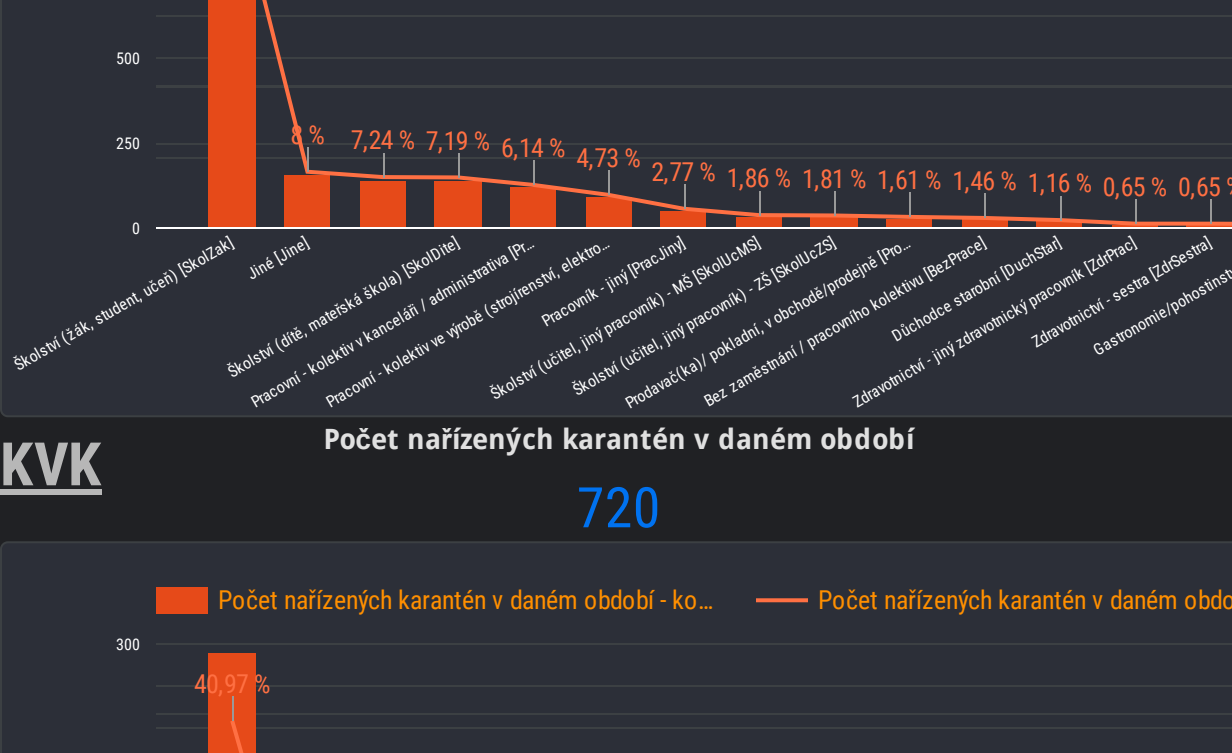

Chytrá Karanténa - Karantény

31. 1. 2022 - 31. 1. 2022

Počet nařízených izolací v daném období
10 378

Počet nařízených karantén v daném období
30 387

Počet nařízených izolací v daném období
1 077

HSHMP

Počet nařízených karantén v daném období
4 036

Počet nařízených izolací v daném období
1 065

KHSSTC

Počet nařízených karantén v daném období
4 457

Počet nařízených izolací v daném období
717

KHSJHC

Počet nařízených karantén v daném období
1 437

Počet nařízených izolací v daném období
1 000

KHSPLK

Počet nařízených karantén v daném období
1 988

Počet nařízených izolací v daném období
257

KHSKVK

Počet nařízených karantén v daném období
720

Počet nařízených izolací v daném období
948

KHSULK

Počet nařízených karantén v daném období
2 412