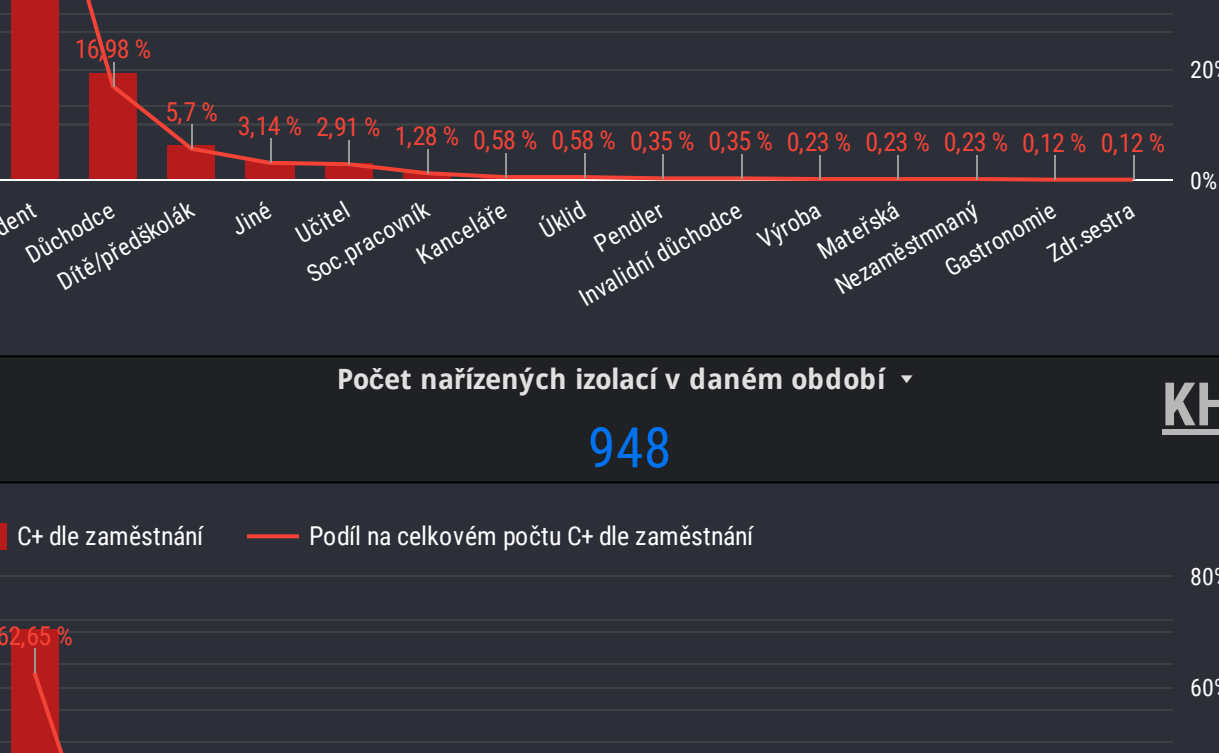

Počet nařízených izolací v daném období
1 065

KHSSTC

Počet nařízených karantén v daném období
4 457

Počet nařízených izolací v daném období
717

KHSJHC

Počet nařízených karantén v daném období
1 437

Počet nařízených izolací v daném období
1 000

KHSPLK

Počet nařízených karantén v daném období
1 988

Počet nařízených izolací v daném období
257

KHSKVK

Počet nařízených karantén v daném období
720

Počet nařízených izolací v daném období
948

KHSULK

Počet nařízených karantén v daném období
2 412

Počet nařízených izolací v daném období
585

KHSLBK

Počet nařízených karantén v daném období
921

Počet nařízených izolací v daném období
563

KHSHKK

Počet nařízených karantén v daném období
1 751

Počet nařízených izolací v daném období
632