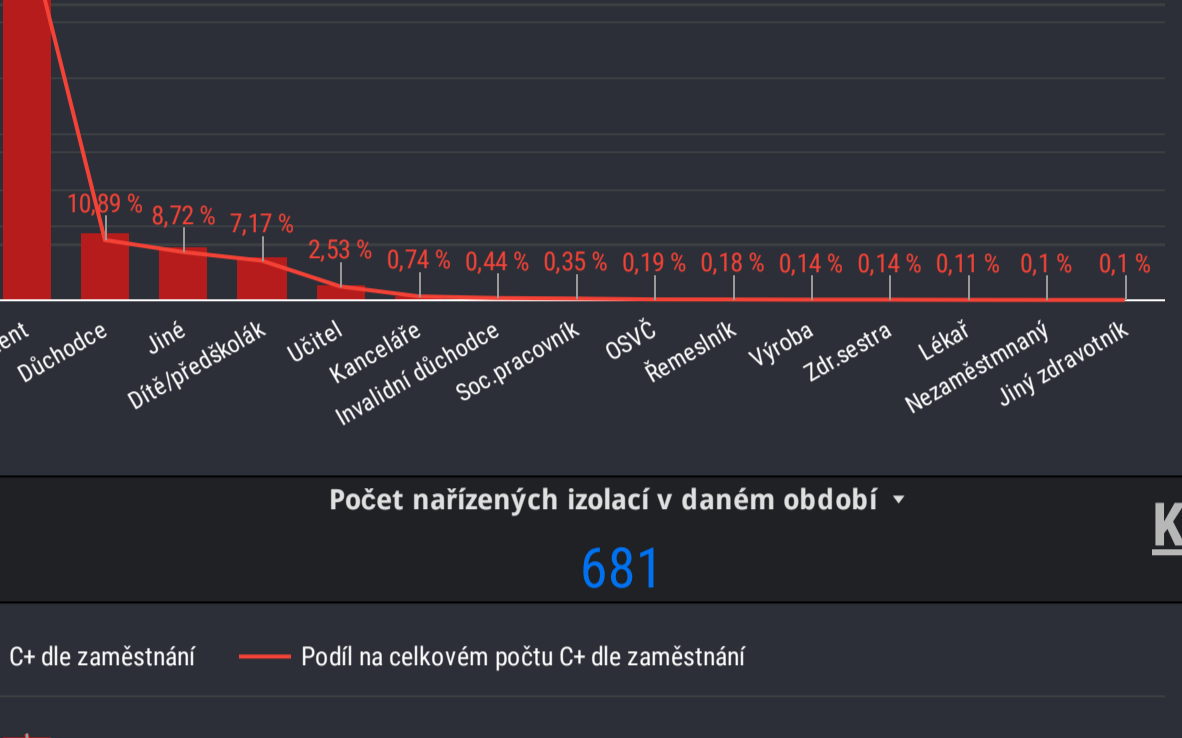

# Chytrá Karanténa - Karantény

25. 1. 2022 - 25. 1. 2022

Počet nařízených izolací v daném období  
**10 099**

Počet nařízených karantén v daném období  
**35 247**

Počet nařízených izolací v daném období  
**1 985**

**HSHMP**

Počet nařízených karantén v daném období  
**5 954**

Počet nařízených izolací v daném období  
**1 325**

**KHSJHC**

Počet nařízených karantén v daném období  
**5 643**

Počet nařízených izolací v daném období  
**681**

**KHSJHC**

Počet nařízených karantén v daném období  
**1 665**

Počet nařízených izolací v daném období  
**647**

**KHSJLK**

Počet nařízených karantén v daném období  
**2 254**

Počet nařízených izolací v daném období  
**242**