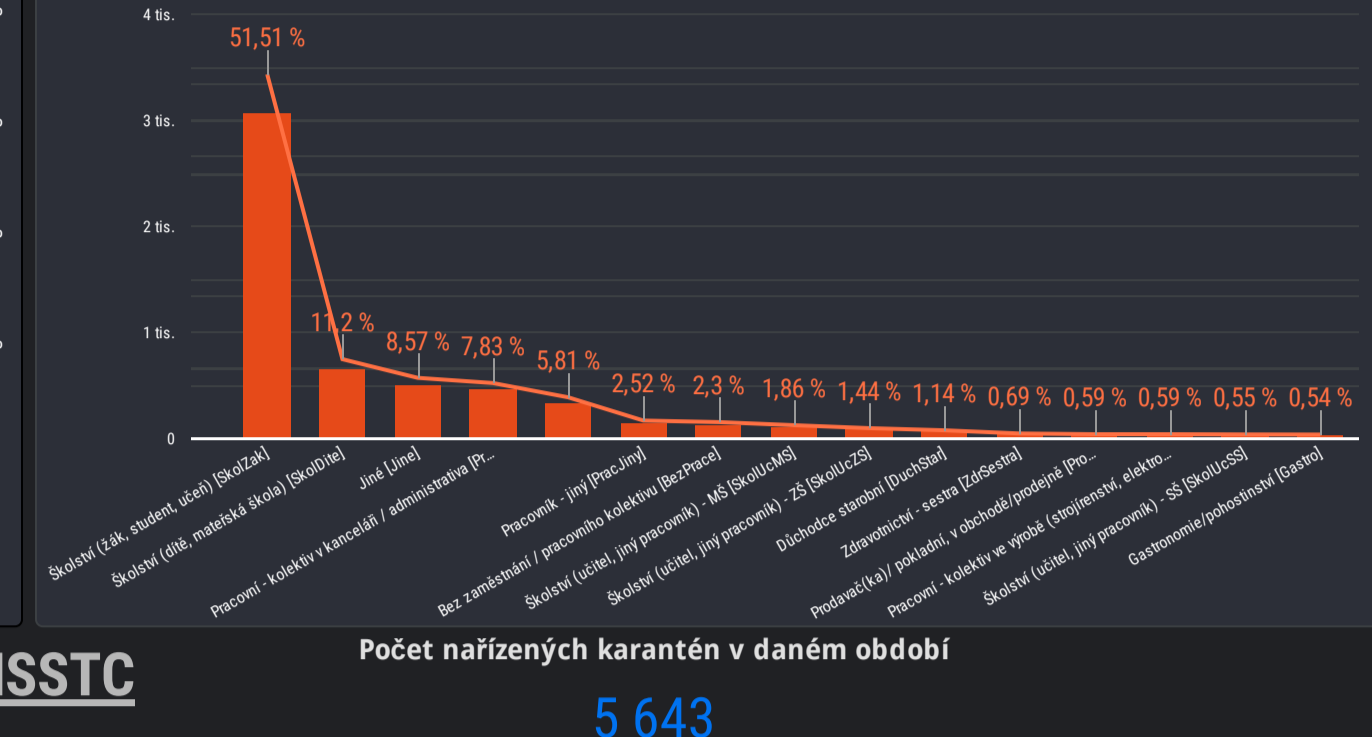

# Chytrá Karanténa - Karantény

25. 1. 2022 - 25. 1. 2022

Počet nařízených izolací v daném období  
**10 099**

Počet nařízených karantén v daném období  
**35 247**

Počet nařízených izolací v daném období  
**1 985**

**HSHMP**

Počet nařízených karantén v daném období  
**5 954**

Počet nařízených izolací v daném období  
**1 325**

**KHSJHC**

Počet nařízených karantén v daném období  
**5 643**

Počet nařízených izolací v daném období  
**681**