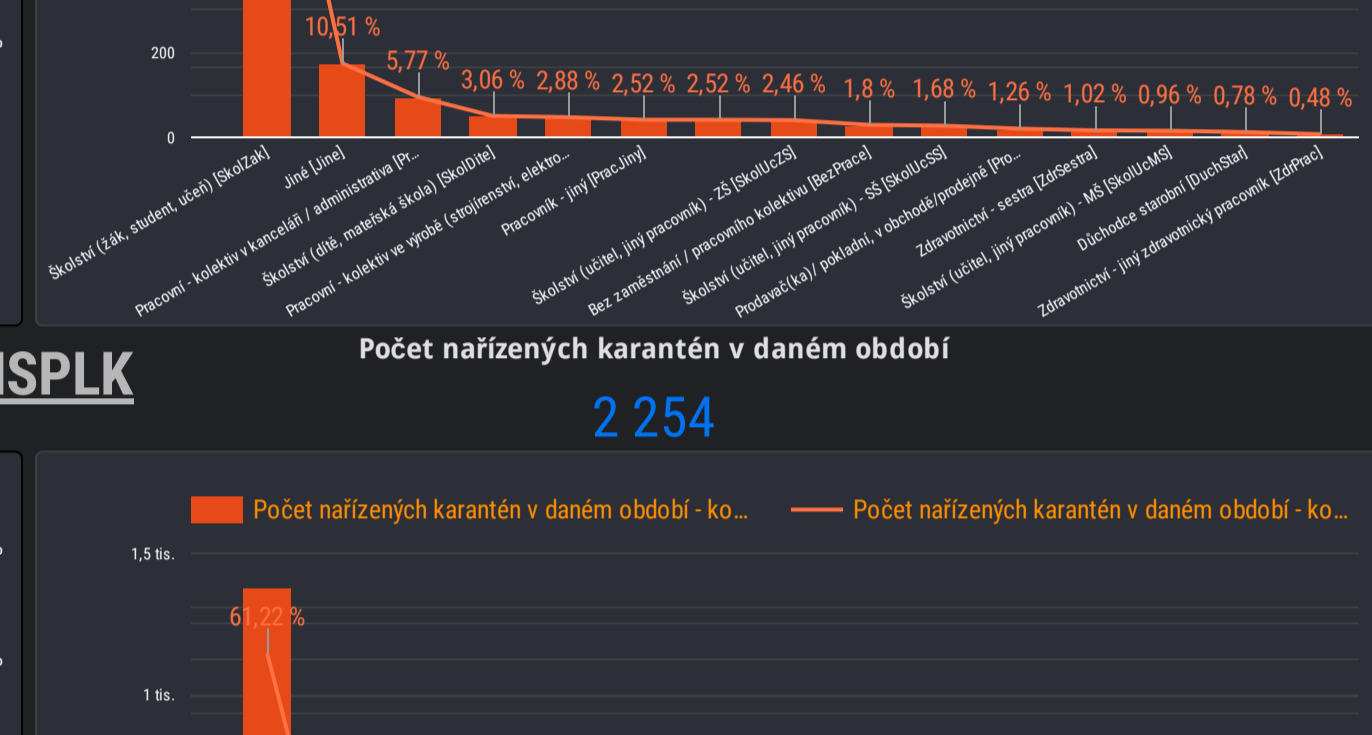

Počet nařízených izolací v daném období
681

KHSJHC

Počet nařízených karantén v daném období
1 665