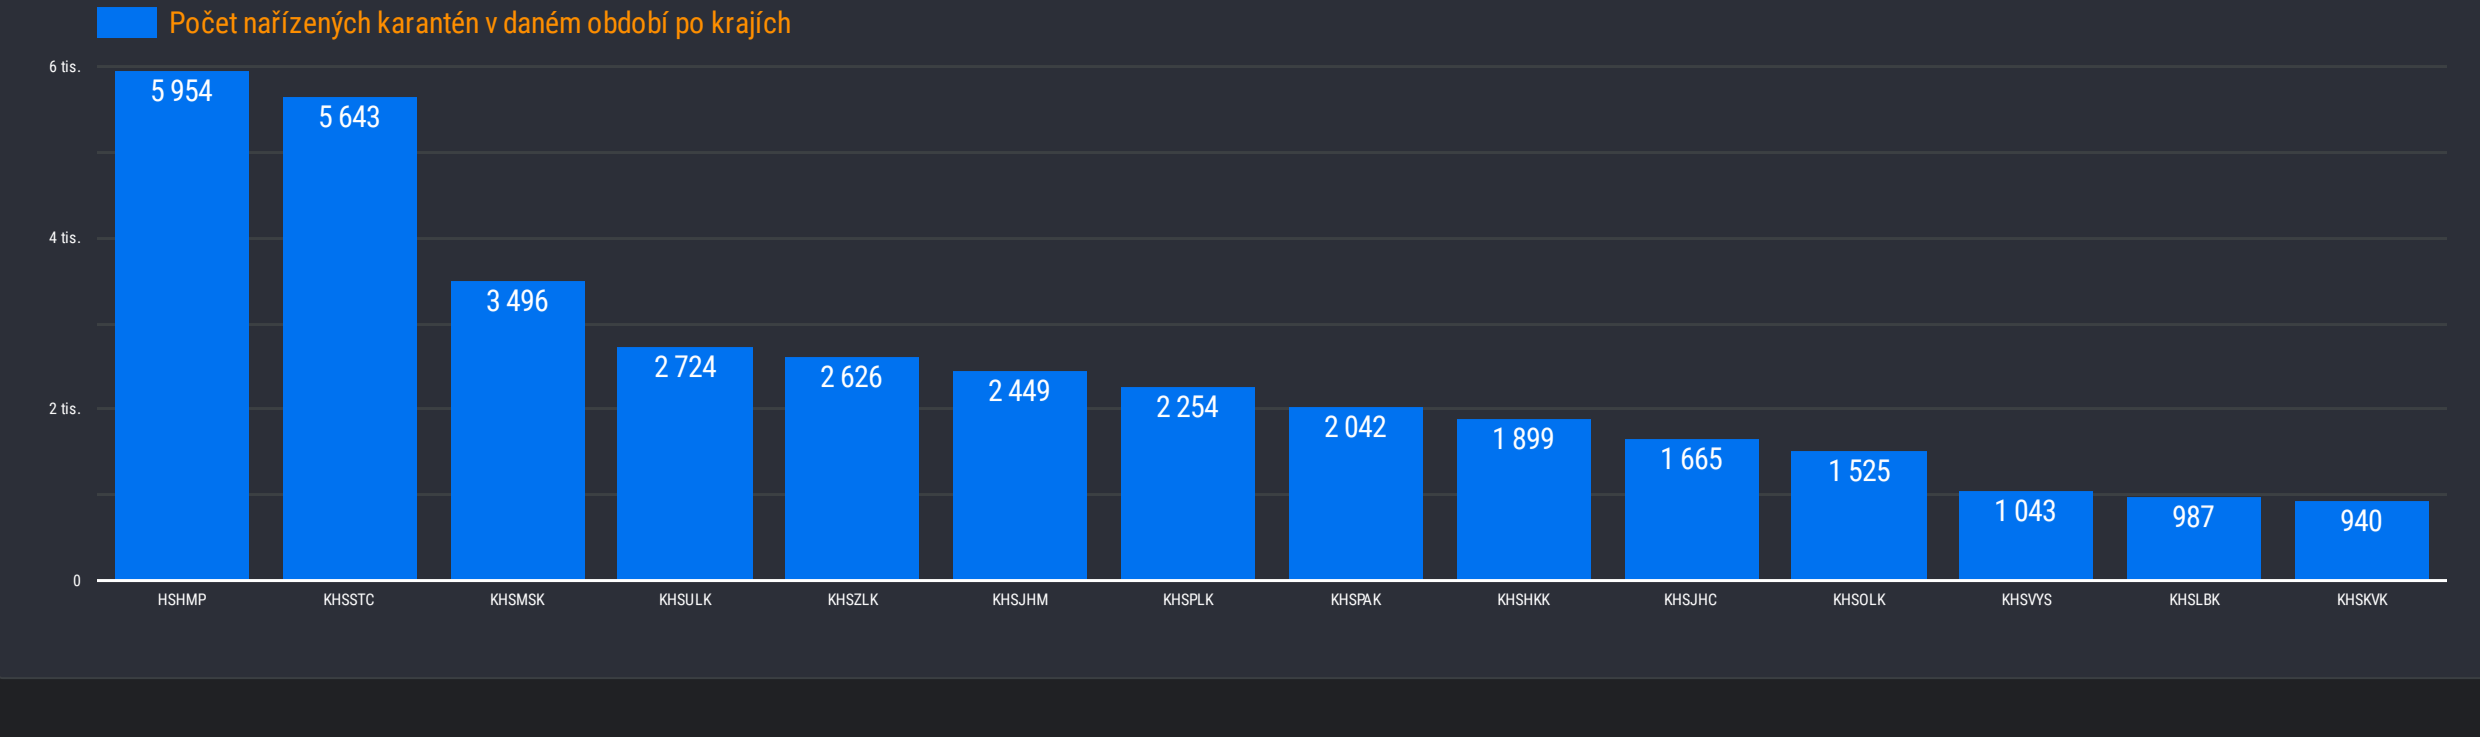

# Chytrá Karanténa - Karantény

25. 1. 2022 - 25. 1. 2022

Počet nařízených izolací v daném období  
**10 099**

Počet nařízených karantén v daném období  
**35 247**

Počet nařízených izolací v daném období  
**1 985**

**HSHMP**

Počet nařízených karantén v daném období  
**5 954**

Počet nařízených izolací v daném období  
**1 325**

**KHSJHC**

Počet nařízených karantén v daném období  
**5 643**

Počet nařízených izolací v daném období  
**681**

**KHSJHC**

Počet nařízených karantén v daném období  
**1 665**

Počet nařízených izolací v daném období  
**647**

**KHSJLK**

Počet nařízených karantén v daném období  
**2 254**

Počet nařízených izolací v daném období  
**242**