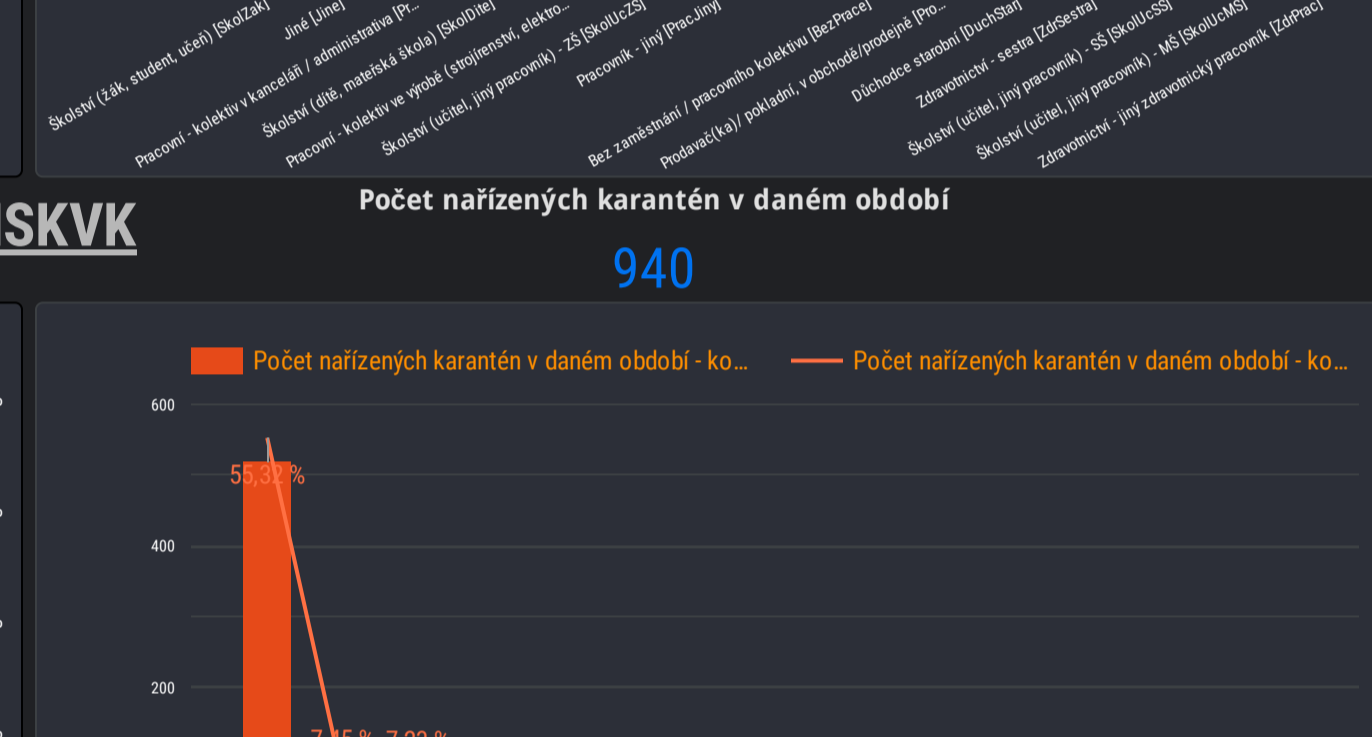

**KHSJHC**

Počet nařízených karantén v daném období  
**1 665**

Počet nařízených izolací v daném období  
**647**

**KHSJLK**

Počet nařízených karantén v daném období  
**2 254**

Počet nařízených izolací v daném období  
**242**