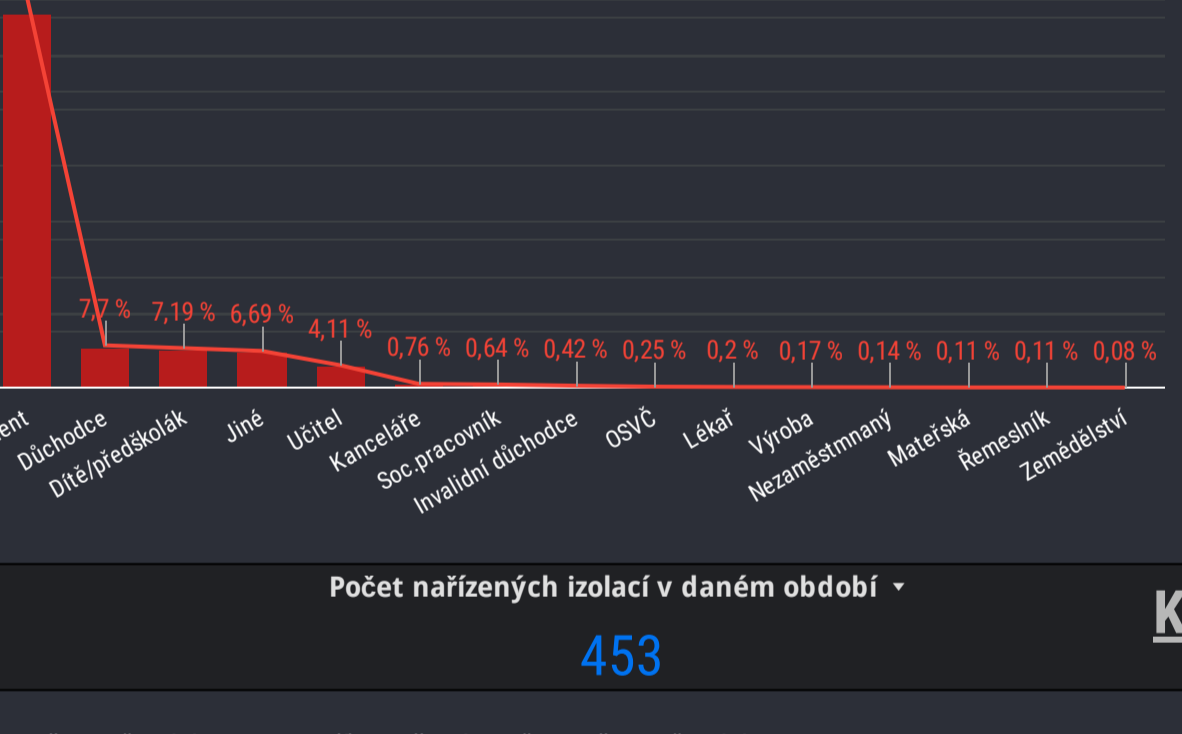

Počet nařízených izolací v daném období
411

KHSJLK

Počet nařízených karantén v daném období
987