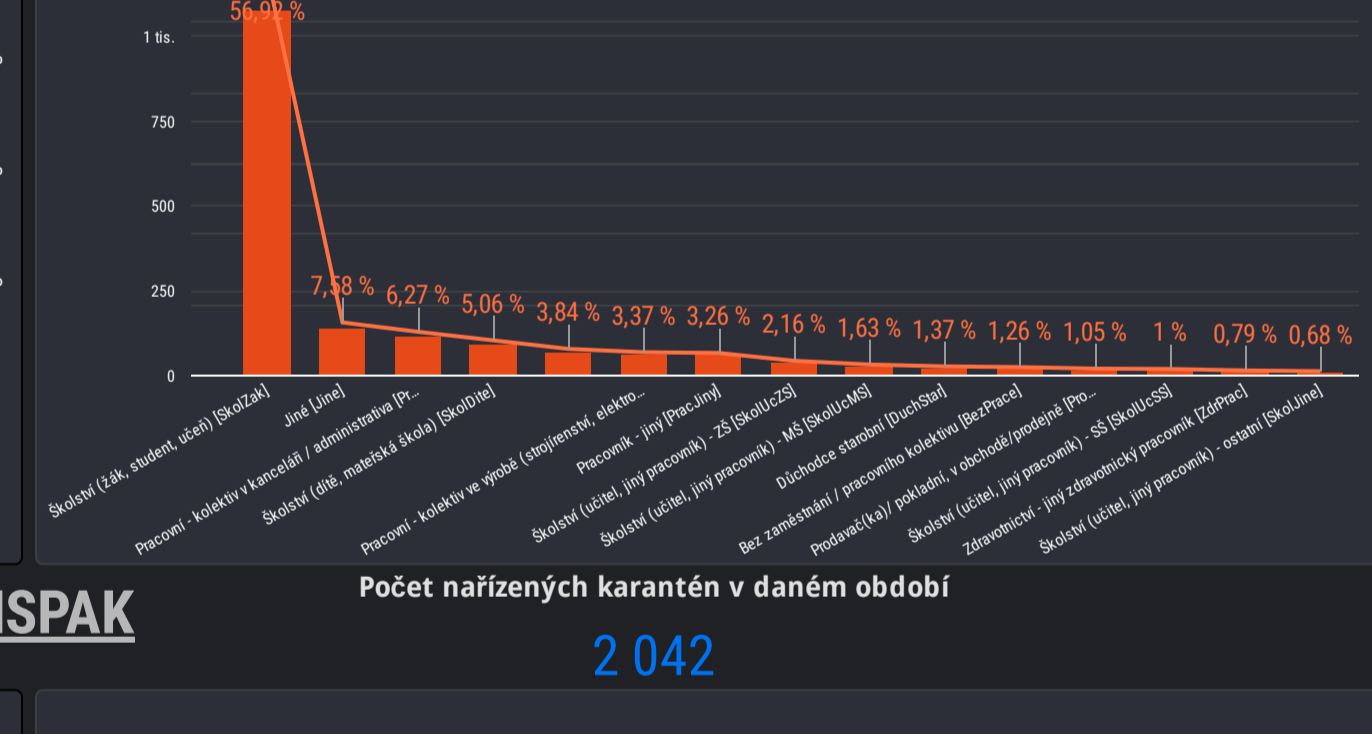

Počet nařízených izolací v daném období
411

KHSJLK

Počet nařízených karantén v daném období
987