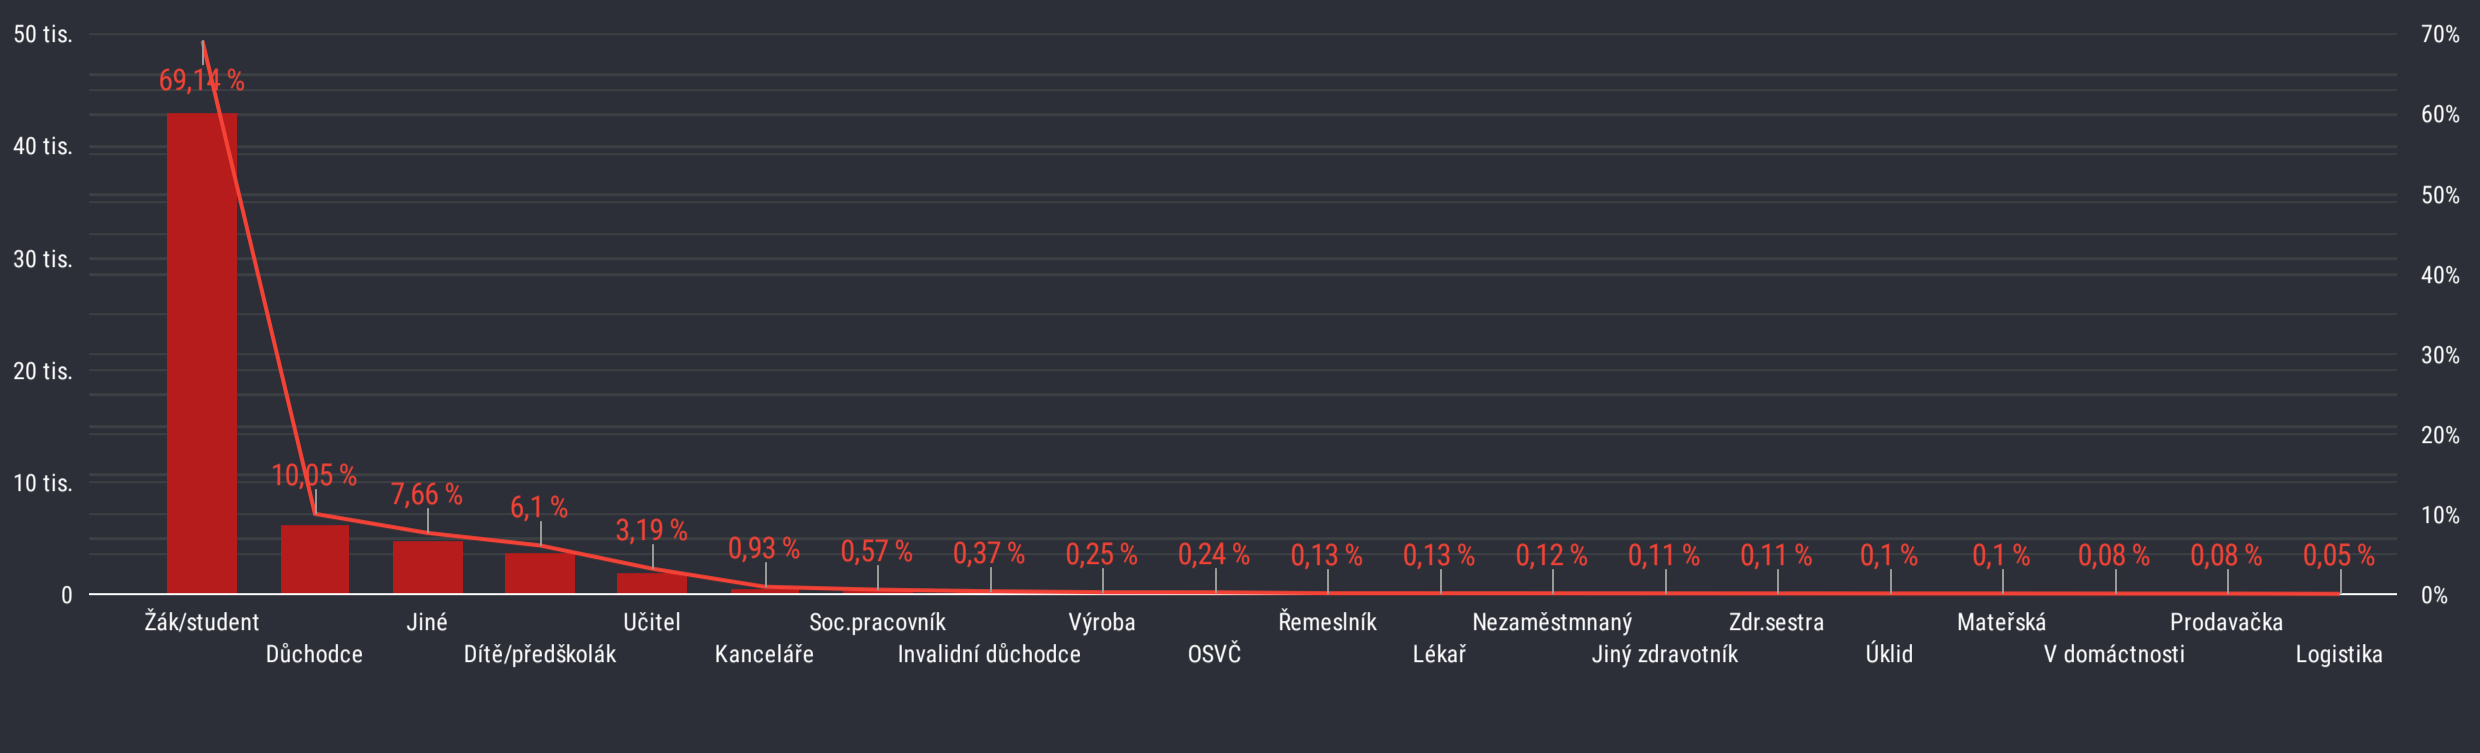

# Chytrá Karanténa - Karantény

25. 1. 2022 - 25. 1. 2022

Počet nařízených izolací v daném období  
**10 099**

Počet nařízených karantén v daném období  
**35 247**

Počet nařízených izolací v daném období  
**1 985**

**HSHMP**

Počet nařízených karantén v daném období  
**5 954**

Počet nařízených izolací v daném období  
**1 325**

**KHSJHC**

Počet nařízených karantén v daném období  
**5 643**

Počet nařízených izolací v daném období  
**681**