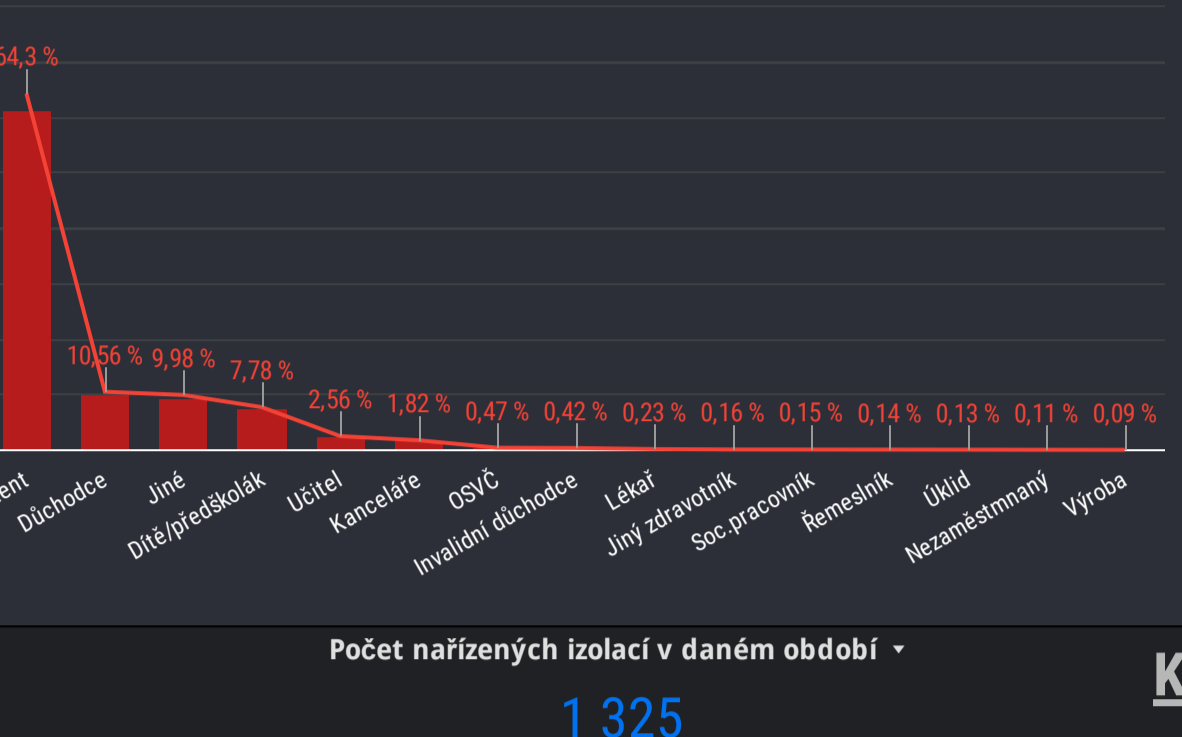

# Chytrá Karanténa - Karantény

25. 1. 2022 - 25. 1. 2022

Počet nařízených izolací v daném období  
**10 099**

Počet nařízených karantén v daném období  
**35 247**

Počet nařízených izolací v daném období  
**1 985**

**HSHMP**

Počet nařízených karantén v daném období  
**5 954**

Počet nařízených izolací v daném období  
**1 325**

**KHSJHC**

Počet nařízených karantén v daném období  
**5 643**

Počet nařízených izolací v daném období  
**681**