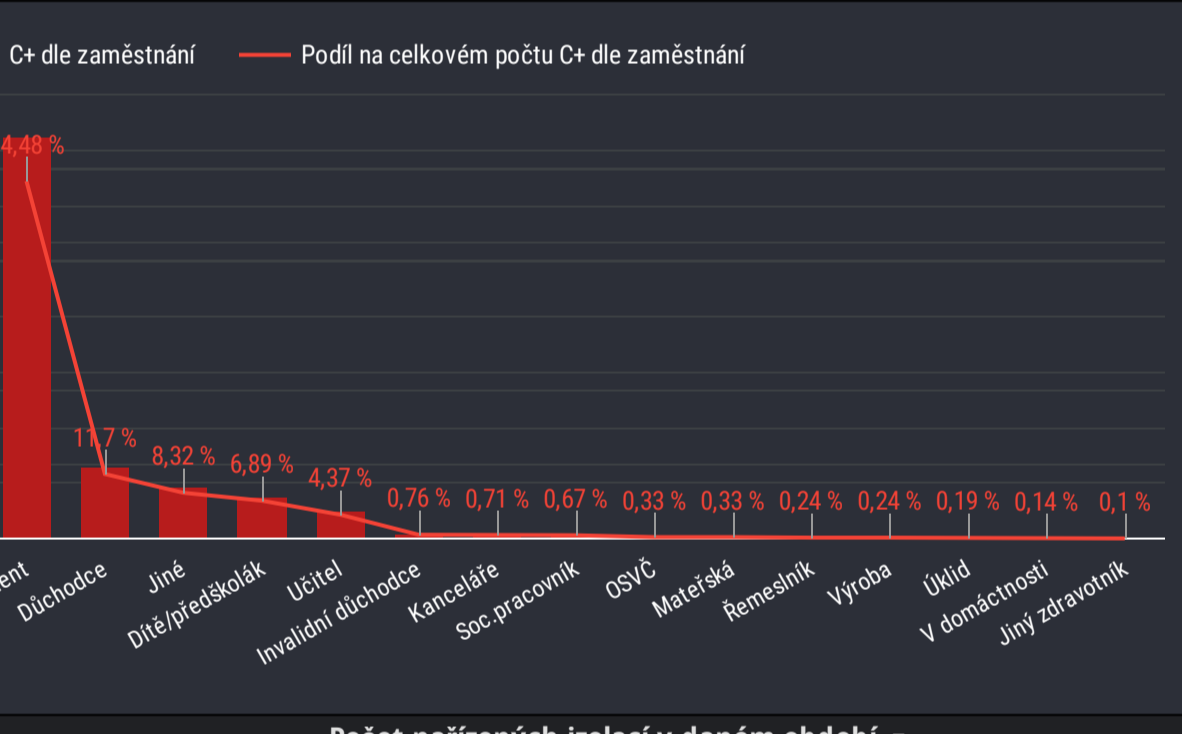

**KHSJVK**

Počet nařízených karantén v daném období  
**940**

Počet nařízených izolací v daném období  
**778**

**KHSJLK**

Počet nařízených karantén v daném období  
**2 724**

Počet nařízených izolací v daném období  
**411**