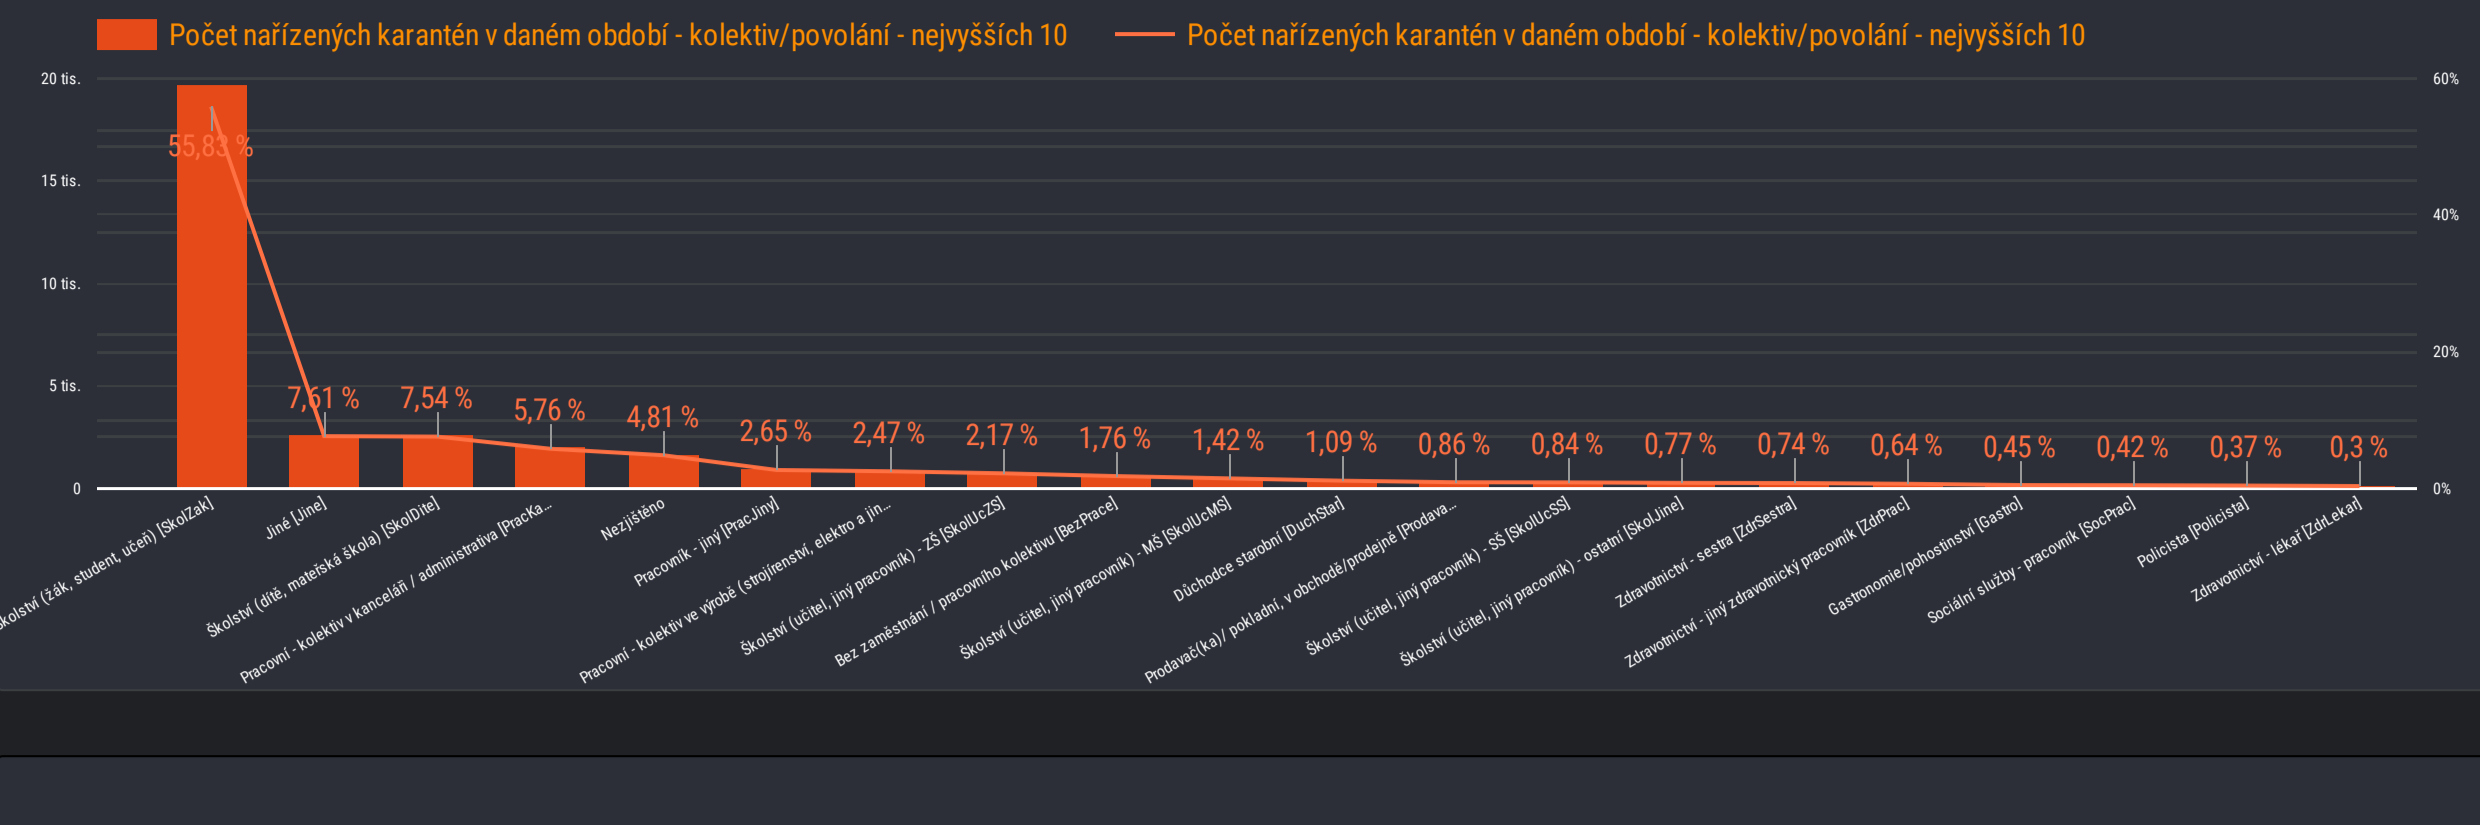

# Chytrá Karanténa - Karantény

25. 1. 2022 - 25. 1. 2022

Počet nařízených izolací v daném období  
**10 099**

Počet nařízených karantén v daném období  
**35 247**

Počet nařízených izolací v daném období  
**1 985**

**HSHMP**

Počet nařízených karantén v daném období  
**5 954**

Počet nařízených izolací v daném období  
**1 325**

**KHSJHC**

Počet nařízených karantén v daném období  
**5 643**

Počet nařízených izolací v daném období  
**681**