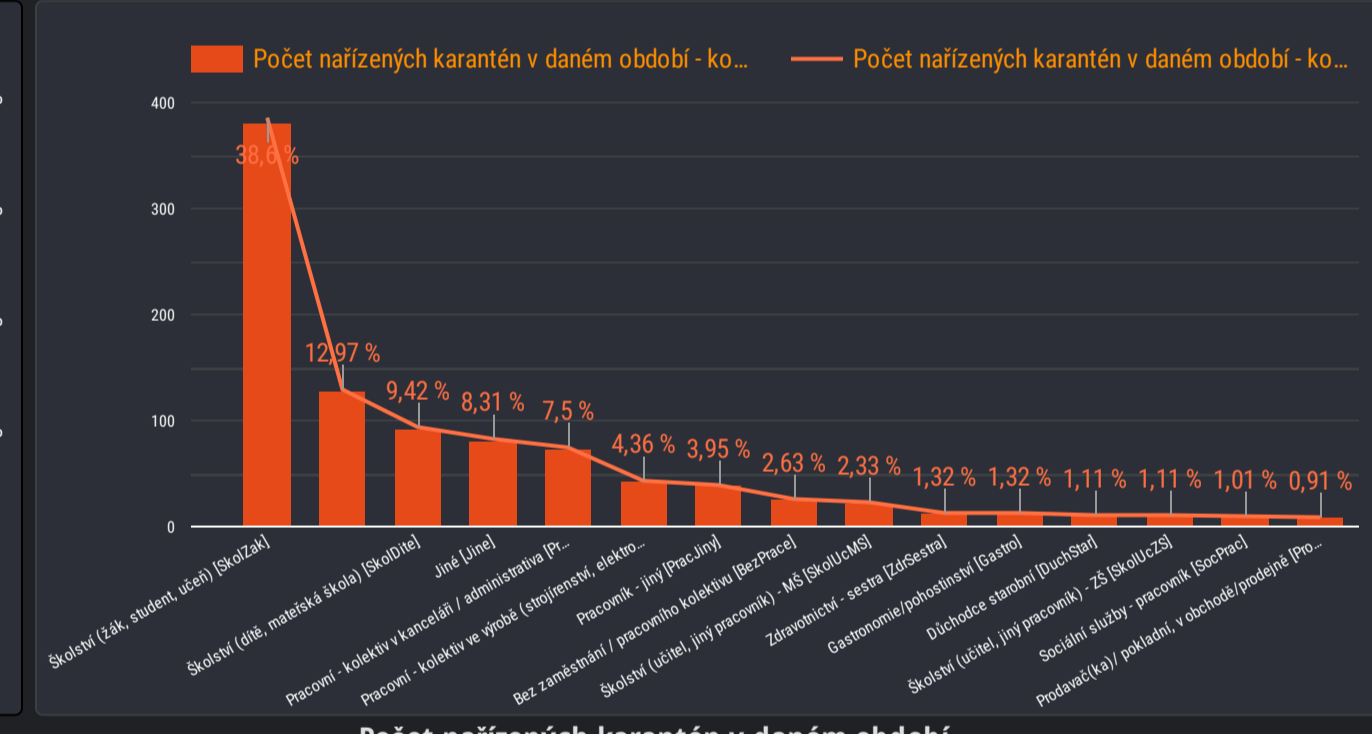

**KHSJVK**

Počet nařízených karantén v daném období  
**940**

Počet nařízených izolací v daném období  
**778**

**KHSJLK**

Počet nařízených karantén v daném období  
**2 724**

Počet nařízených izolací v daném období  
**411**