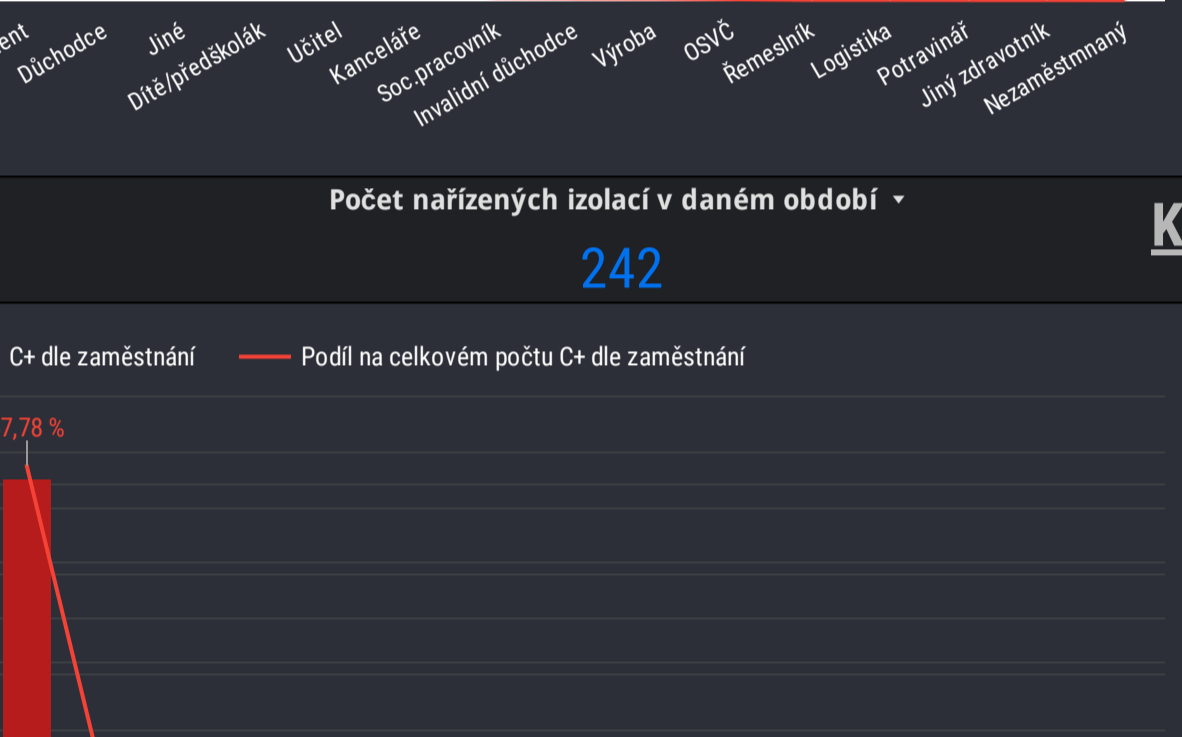

**KHSJHC**

Počet nařízených karantén v daném období  
**1 665**

Počet nařízených izolací v daném období  
**647**

**KHSJLK**

Počet nařízených karantén v daném období  
**2 254**

Počet nařízených izolací v daném období  
**242**