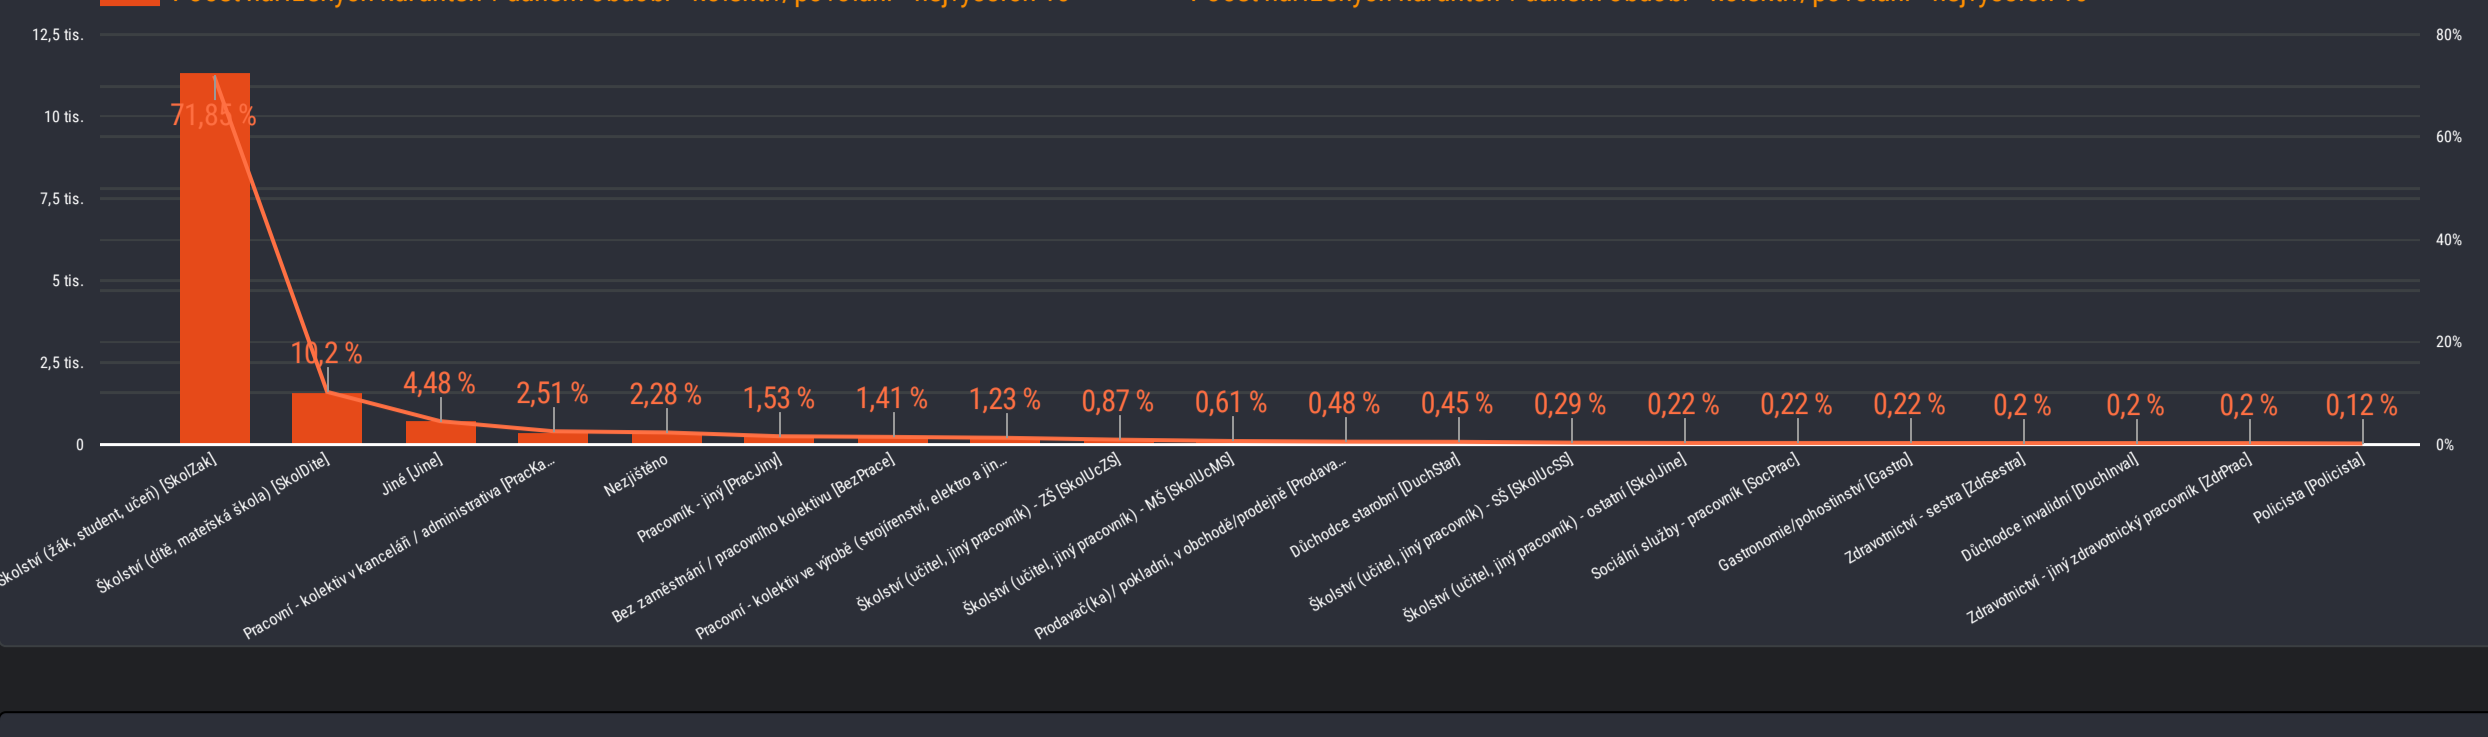

## Chytrá Karanténa - Karantény

15. 1. 2022 - 15. 1. 2022

Počet nařízených izolací v daném období

4 940

Počet nařízených karantén v daném období

15 769