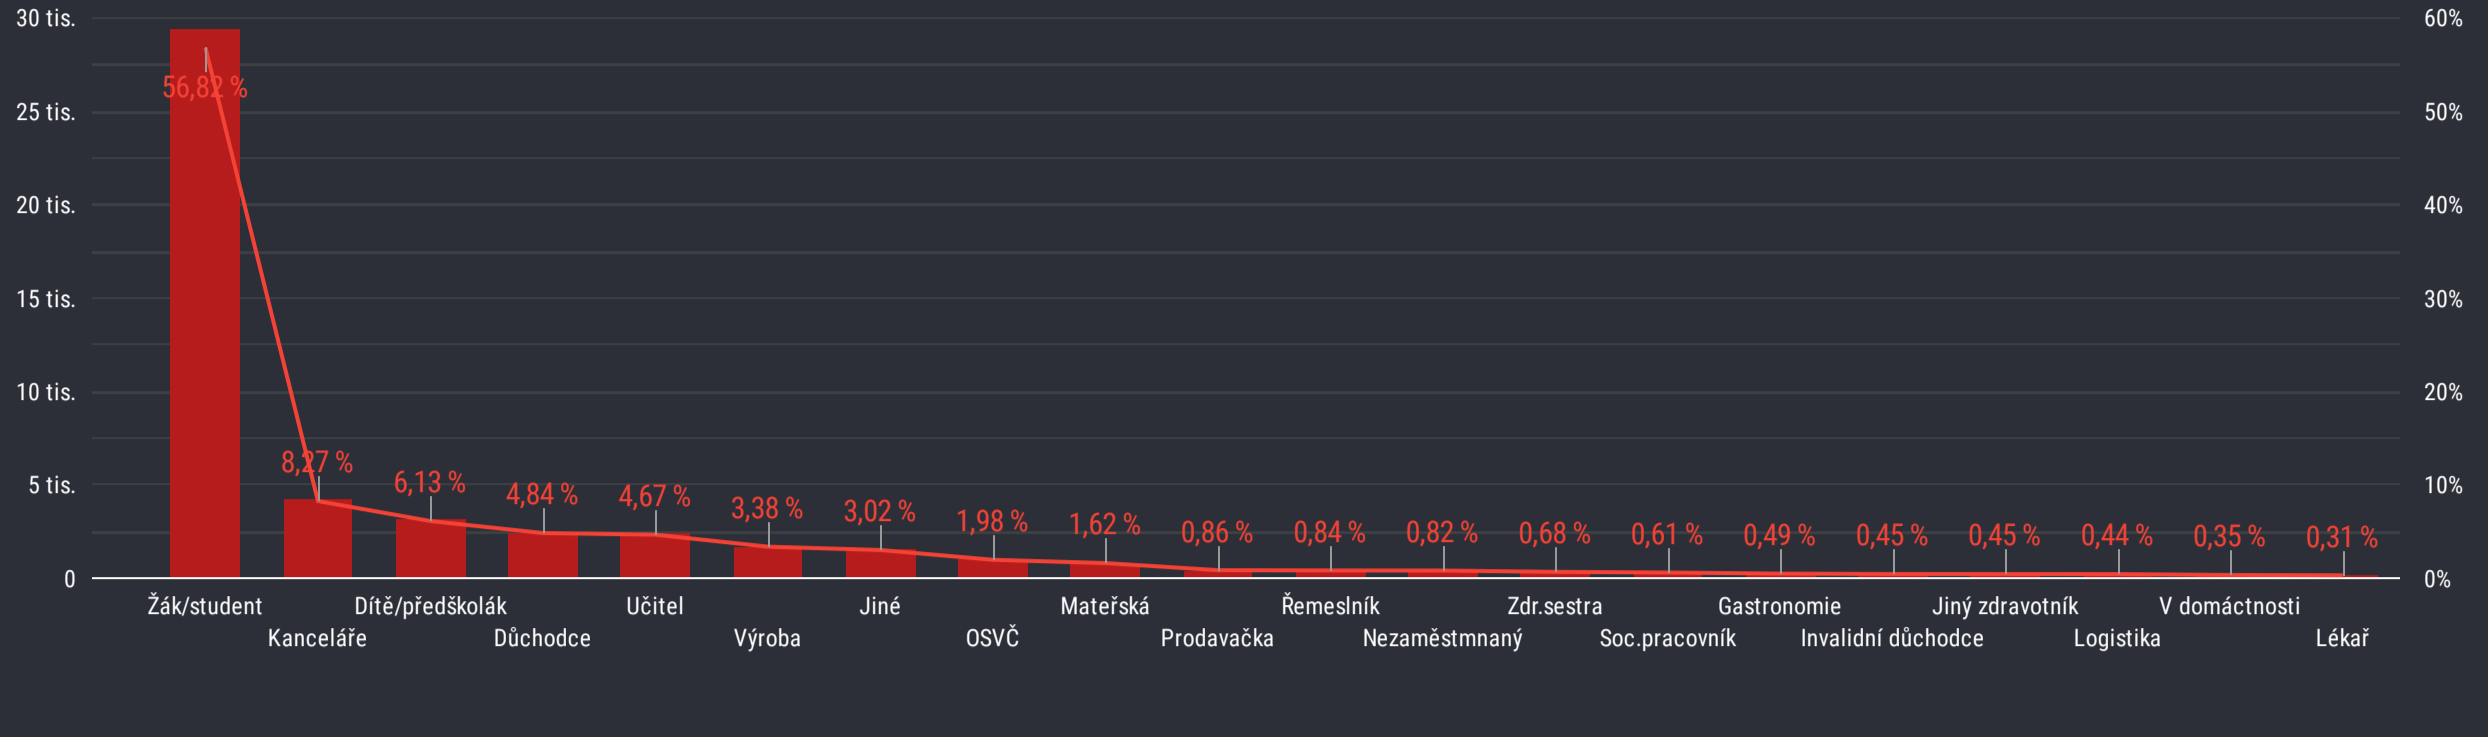

## Chytrá Karanténa - Karantény

15. 1. 2022 - 15. 1. 2022

Počet nařízených izolací v daném období

4 940

Počet nařízených karantén v daném období

15 769