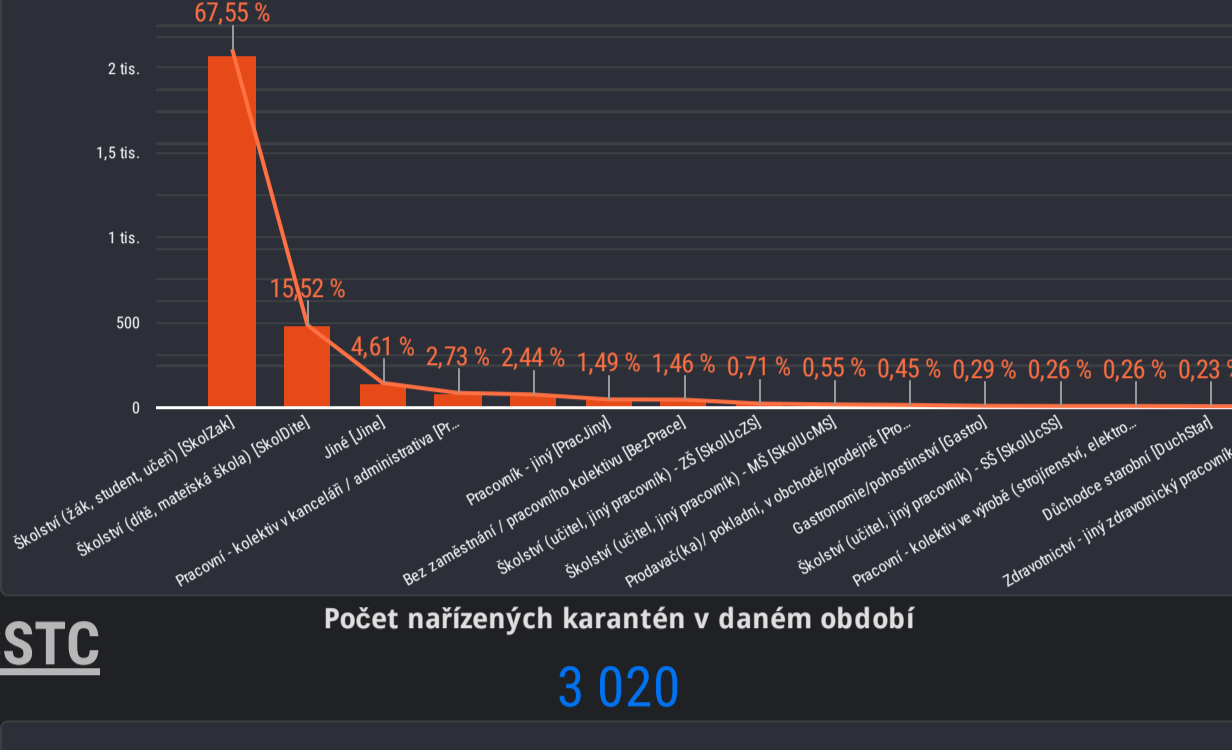

Počet nařízených izolací v daném období

HSHMP

Počet nařízených karantén v daném období