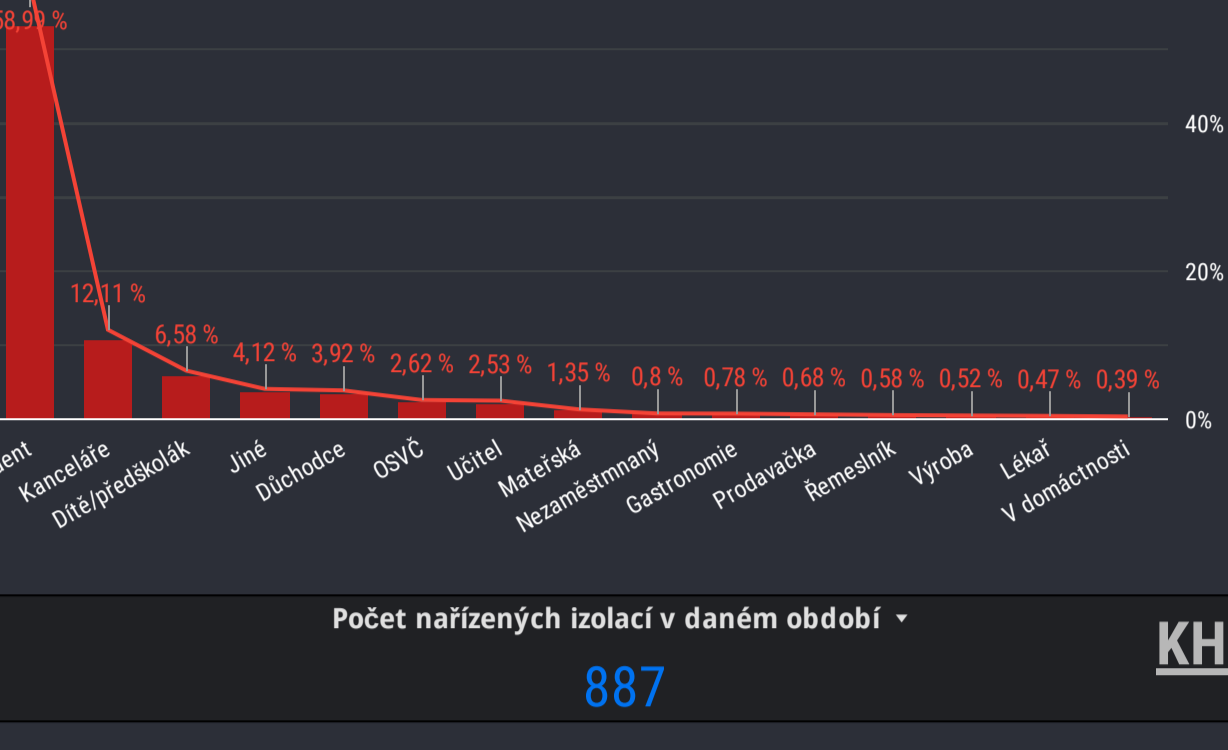

Počet nařízených izolací v daném období

HSHMP

Počet nařízených karantén v daném období