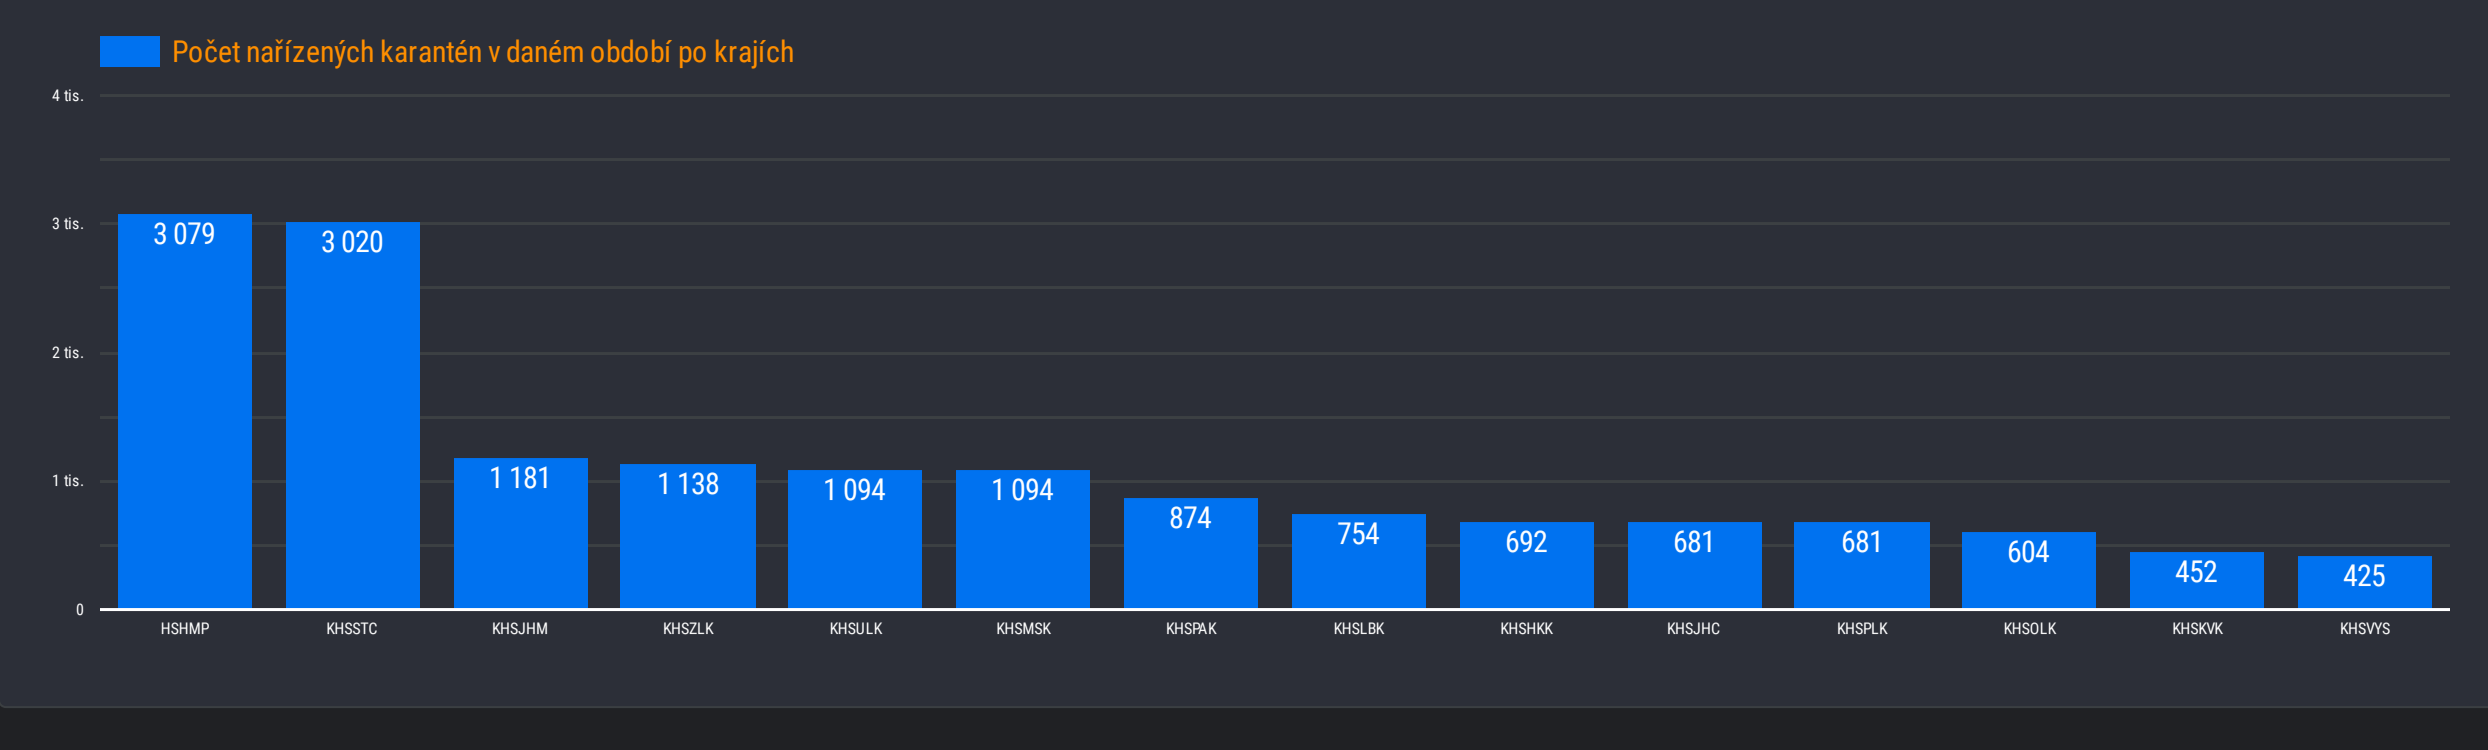

## Chytrá Karanténa - Karantény

15. 1. 2022 - 15. 1. 2022

Počet nařízených izolací v daném období

4 940

Počet nařízených karantén v daném období

15 769