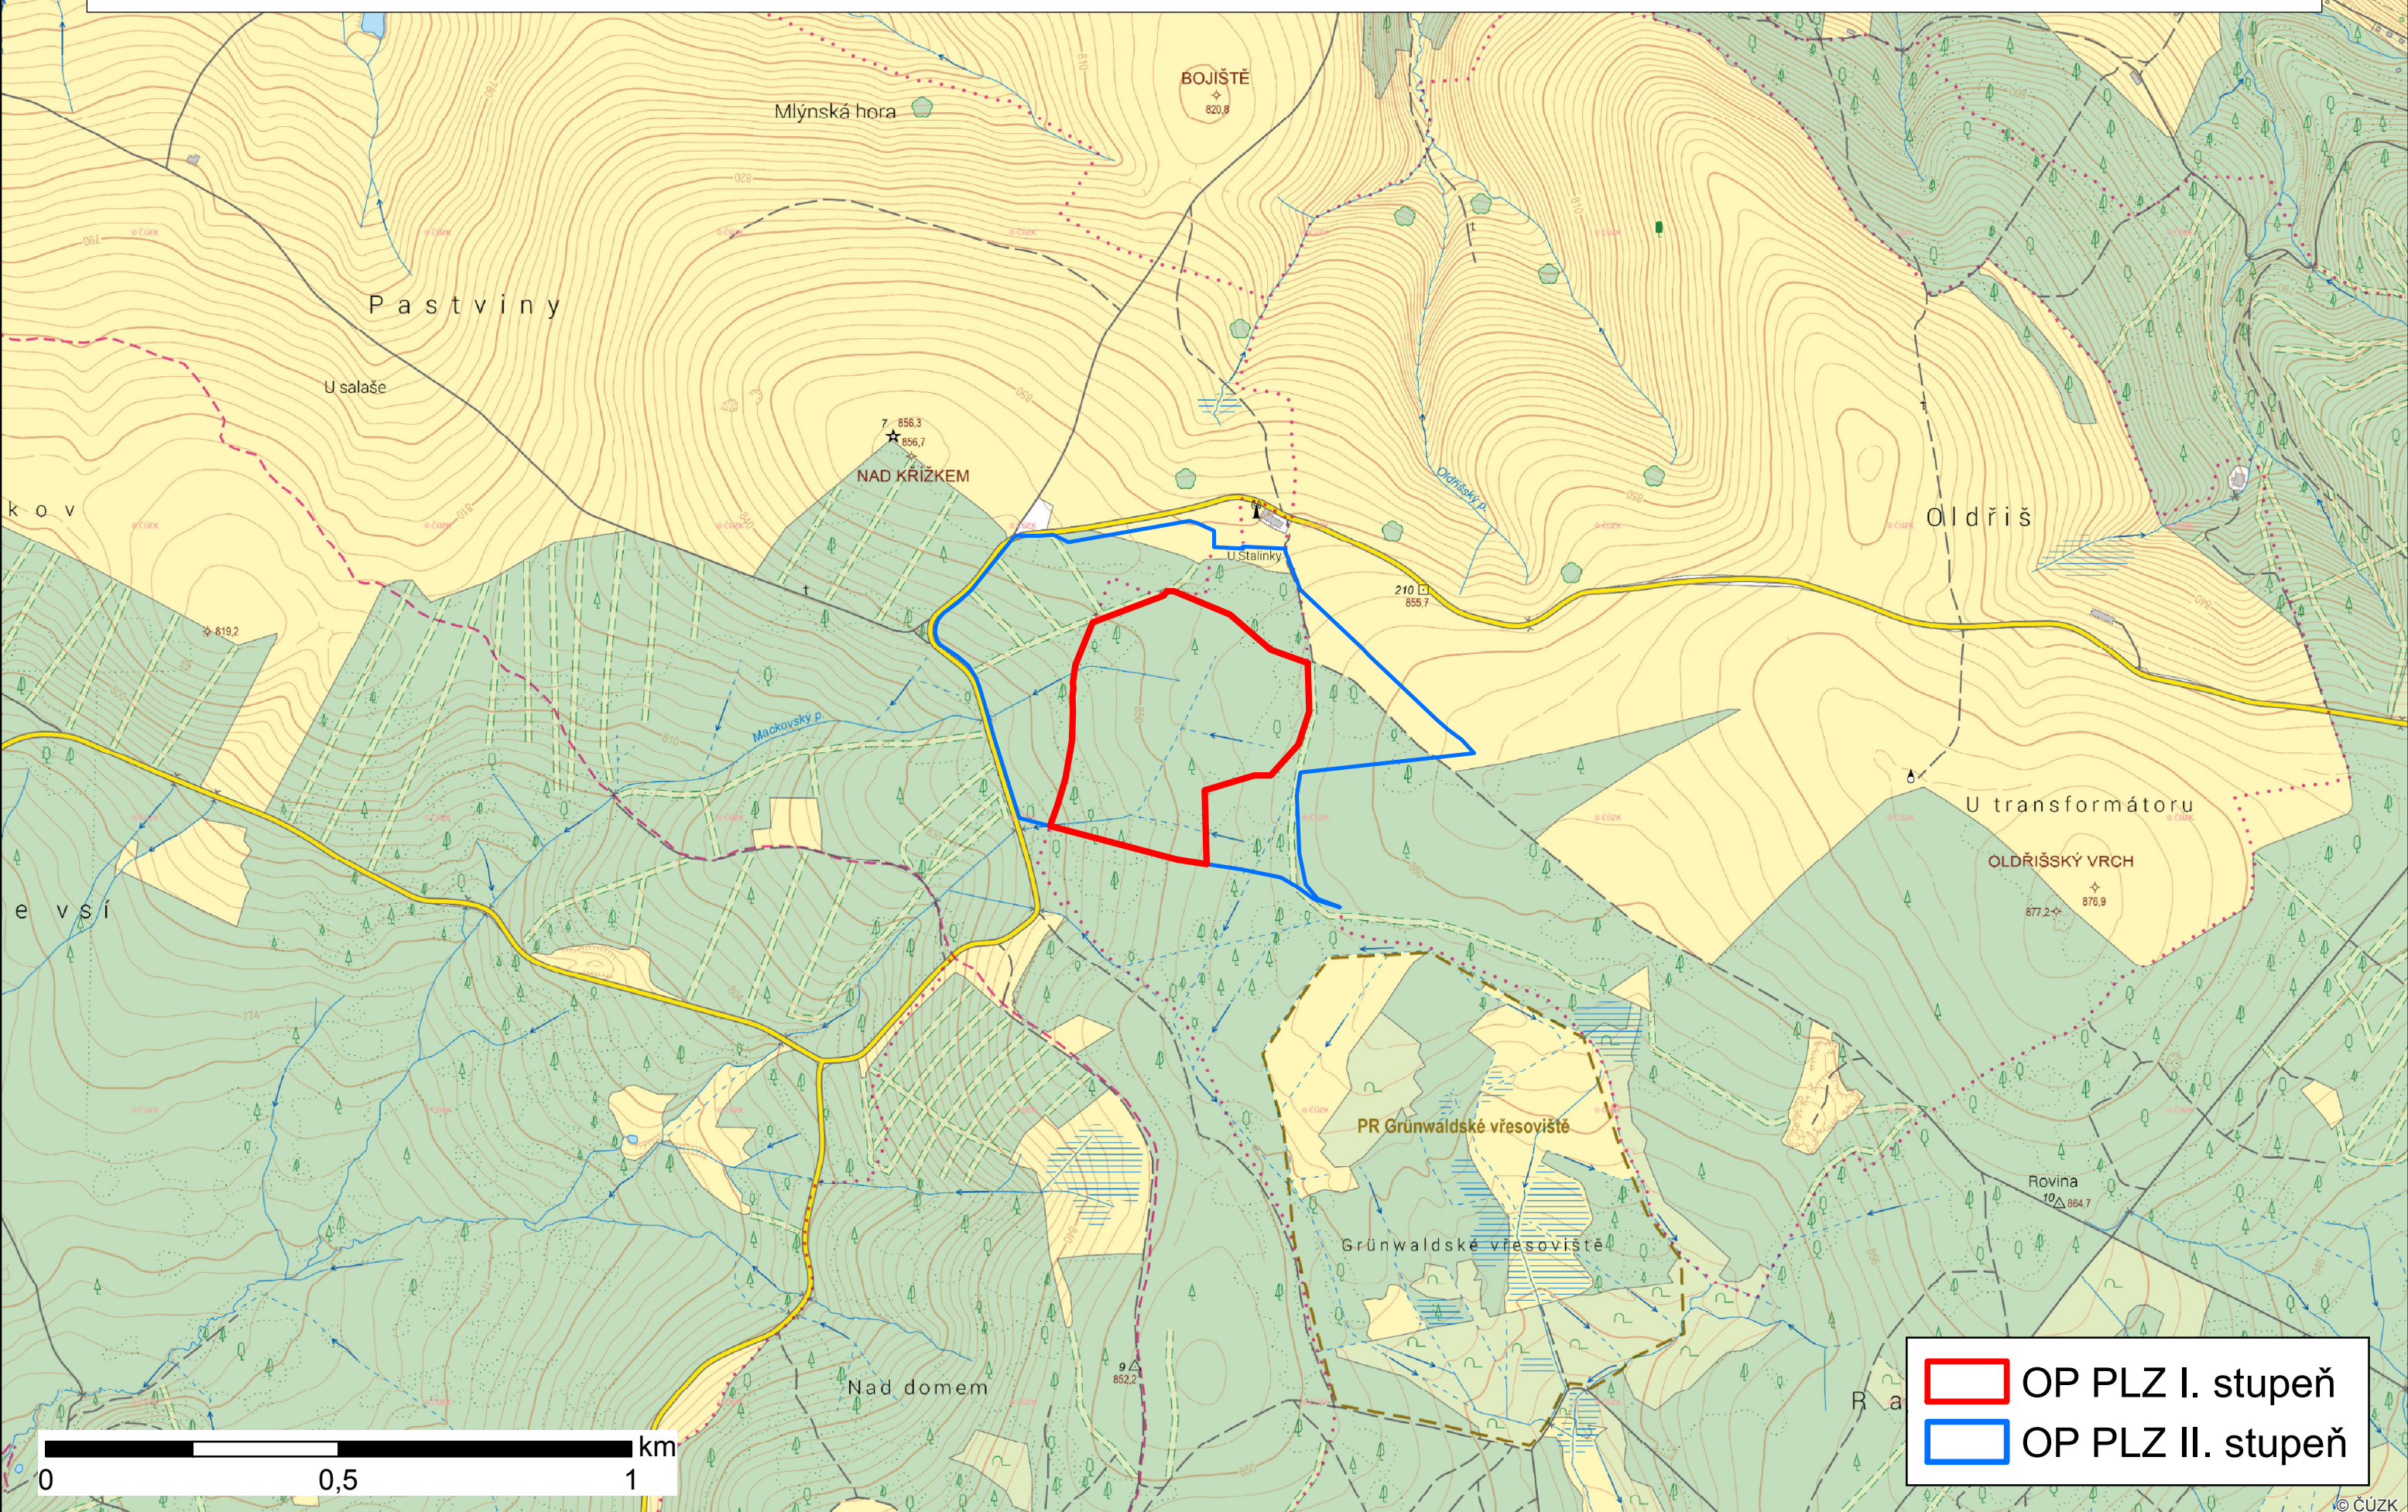

Ochranná pásma I. a II. stupně přírodního léčivého zdroje peloidu ložiska Grünwaldské louky v základní mapě

- OP PLZ I. stupeň
- OP PLZ II. stupeň