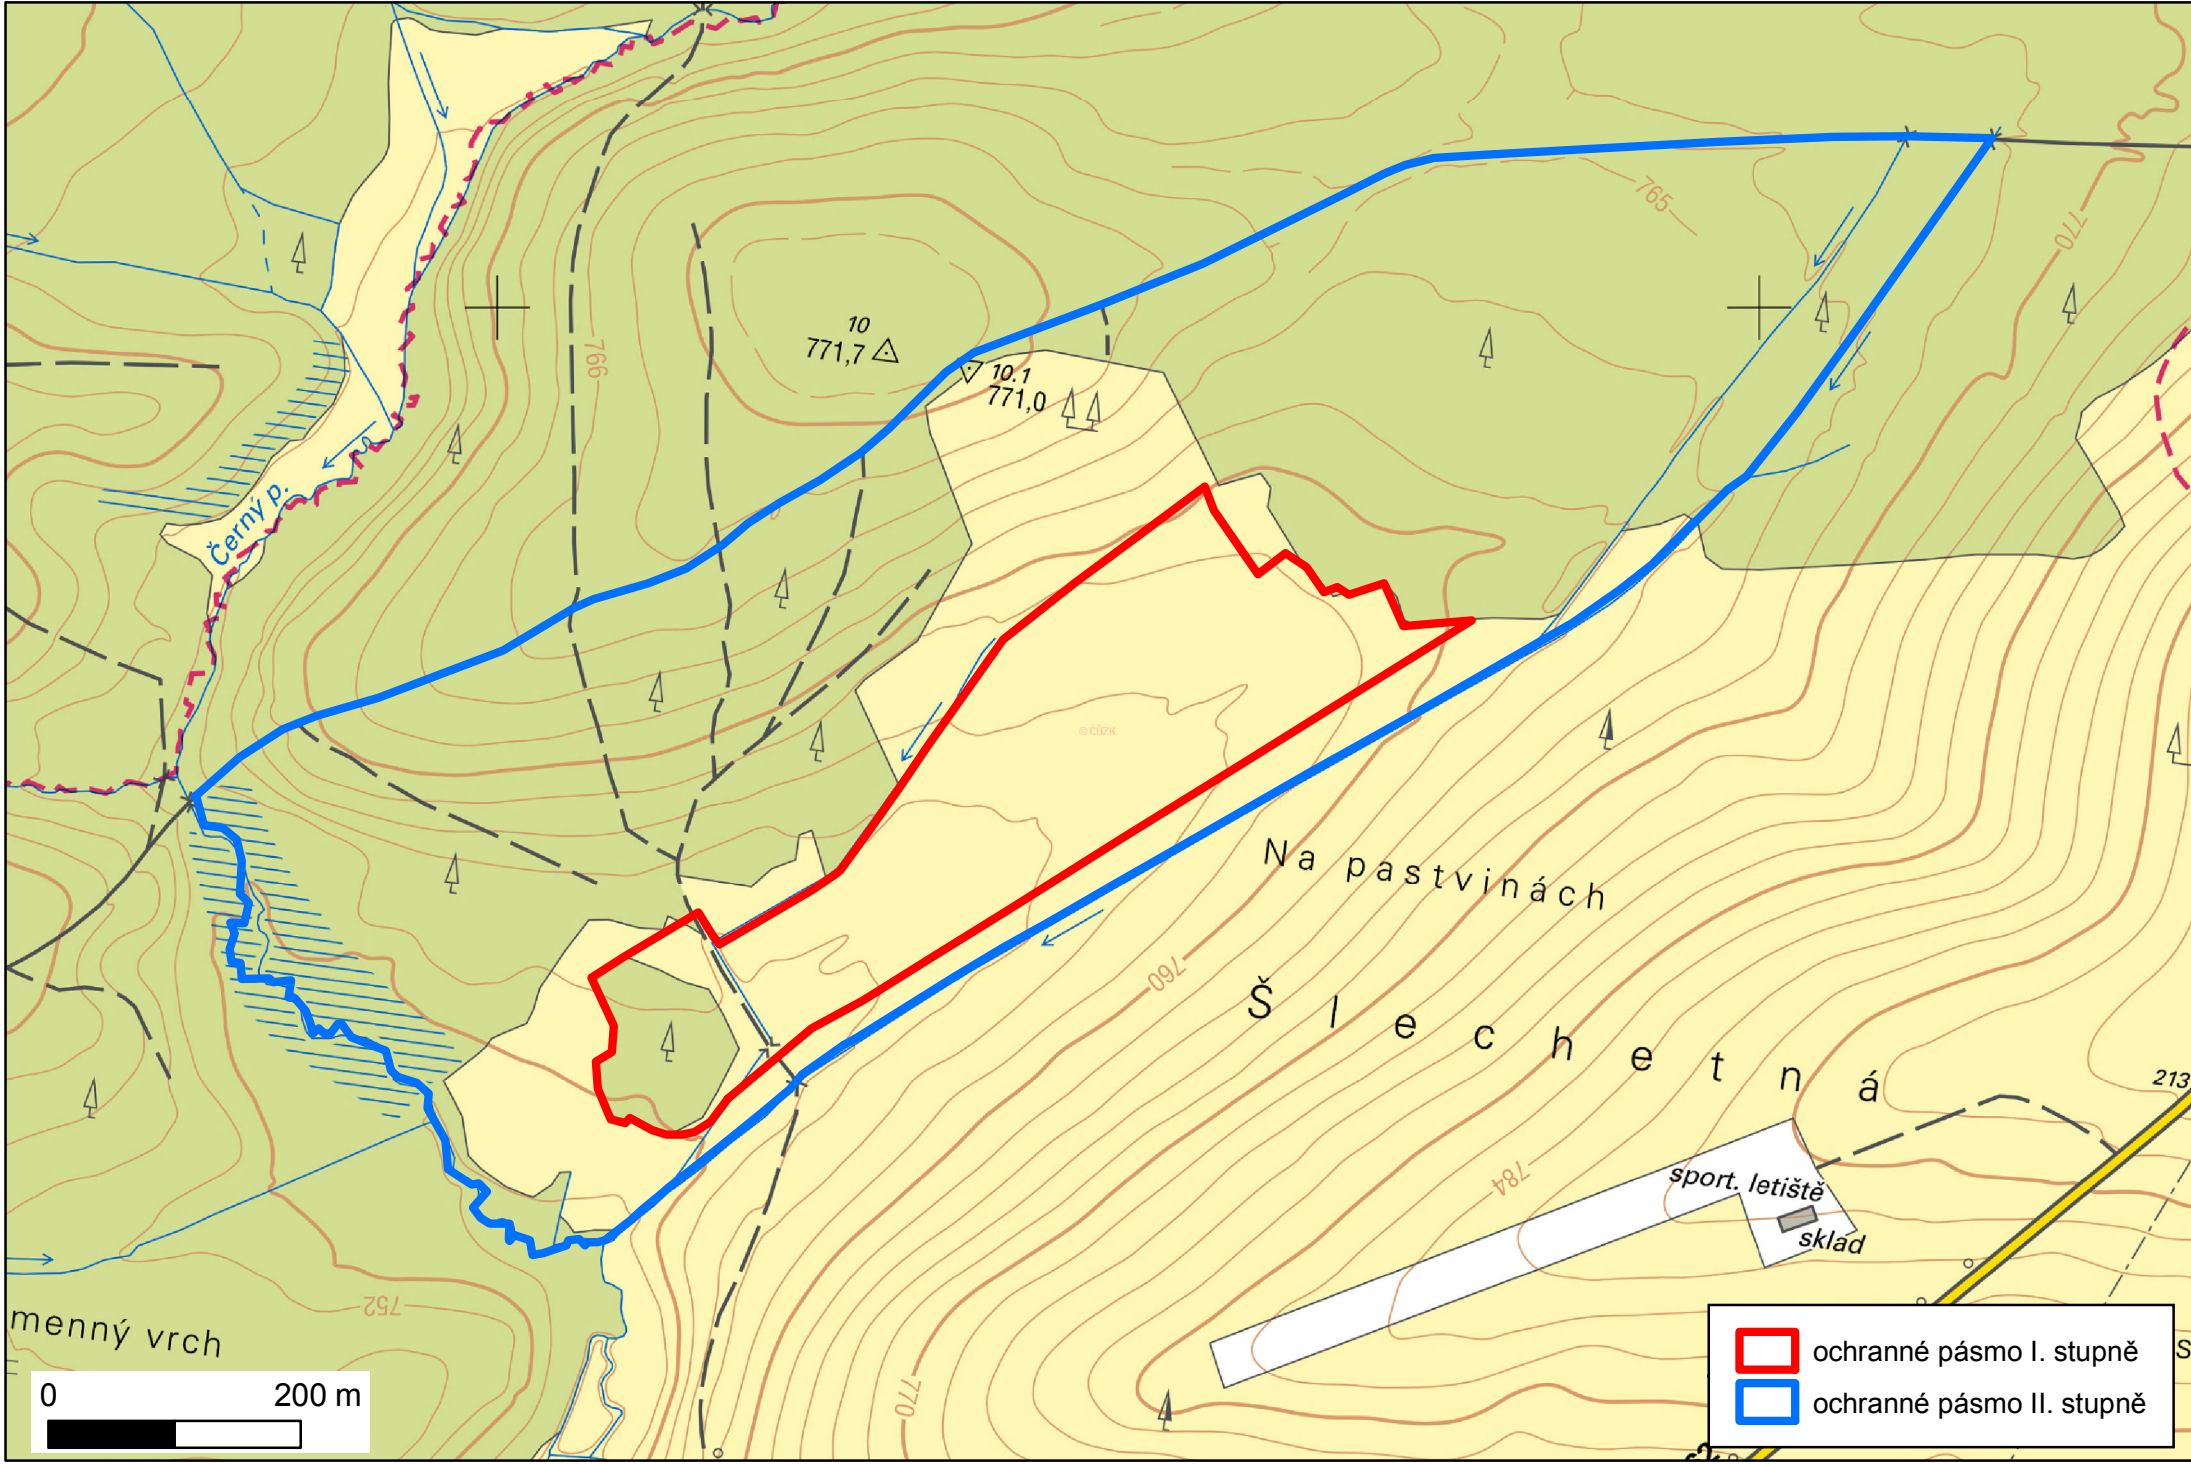

Blatná - ochranná pásma přírodního léčivého zdroje peloidu stanovená dle zák. č. 164/2001 Sb.

Polohopisný podklad ČÚZK, aktuální k 8. 12. 2022

menný vrch

	ochranné pásmo I. stupně
	ochranné pásmo II. stupně